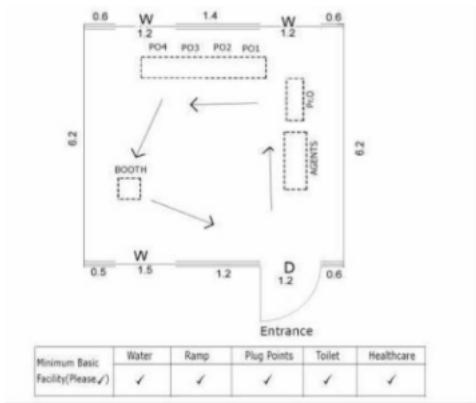

Google Map View

Polling Station Building Front View

Polling Station Front View

Cad View

Key MAP View

1 பெயர் : பார்வதி கணவர் பெயர்: ஜெம்ஸ் வீட்டு எண் : 1 வயது : 48 பாலினம் : பெண் Photo is available	NCC1153097	2 பெயர் : அமலோபவமேரி தந்தை பெயர்: ஜான் வீட்டு எண் : 1 வயது : 43 பாலினம் : பெண் Photo is available	CXZ3576394	3 பெயர் : நிமல் கிஷோர் தந்தை பெயர்: ஸ்டெல்லா ஜோசப் வீட்டு எண் : 1 வயது : 36 பாலினம் : ஆண் Photo is available	NCC0052340
4 பெயர் : ஆரோக்கியா சில்வியா தந்தை பெயர்: லூர்துசாமி வீட்டு எண் : 1/2 வயது : 31 பாலினம் : பெண் Photo is available	NCC1271485	5 பெயர் : மனோகர் தந்தை பெயர்: ஜோசப் வீட்டு எண் : 2-1 வயது : 49 பாலினம் : ஆண் Photo is available	NCC1571223	6 பெயர் : அருள்செல்வி தந்தை பெயர்: சேவியர் வீட்டு எண் : 3 வயது : 55 பாலினம் : பெண் Photo is available	CXZ3184090
7 பெயர் : தையல்நாயகி கணவர் பெயர்: புலவேந்திரன் வீட்டு எண் : 3 வயது : 49 பாலினம் : பெண் Photo is available	NCC0052332	8 பெயர் : முத்துசாமி தந்தை பெயர்: கோவிந்தசாமி வீட்டு எண் : 3/5 வயது : 69 பாலினம் : ஆண் Photo is available	NCC1982636	9 பெயர் : பிரபு தந்தை பெயர்: கோதண்டராமன் வீட்டு எண் : 3/8 வயது : 41 பாலினம் : ஆண் Photo is available	NCC2263713
10 பெயர் : மேகலா கணவர் பெயர்: பிரபு வீட்டு எண் : 3/8 வயது : 37 பாலினம் : பெண் Photo is available	NCC2275303	11 பெயர் : ஸ்டீபன்இருதயராஜ் தந்தை பெயர்: அருளானந்தம் வீட்டு எண் : 4 வயது : 69 பாலினம் : ஆண் Photo is available	CXZ1868819	12 பெயர் : ஜீவியாகிரேஸி கணவர் பெயர்: ஸ்டீபன்இருதயராஜ் வீட்டு எண் : 4 வயது : 67 பாலினம் : பெண் Photo is available	CXZ1863919
13 பெயர் : ஃபிரான்சிஸ் ஜேவியர் தந்தை பெயர்: பிச்சை வீட்டு எண் : 4/2 வயது : 60 பாலினம் : ஆண் Photo is available	NCC0220483	14 பெயர் : ஹீராலால் தந்தை பெயர்: ருபாரால் வீட்டு எண் : 4-10 வயது : 43 பாலினம் : ஆண் Photo is available	NCC0343244	15 பெயர் : தாலியா தேவி கணவர் பெயர்: ஹீராலால் வீட்டு எண் : 4-10 வயது : 42 பாலினம் : பெண் Photo is available	NCC0343236
16 பெயர் : கோகுலகிருஷ்ணன் தந்தை பெயர்: ராஜன் பாபு வீட்டு எண் : 4/10 வயது : 24 பாலினம் : ஆண் Photo is available	NCC1967306	17 பெயர் : கிம்சந்த் தந்தை பெயர்: லெட்சுமிசந்த் வீட்டு எண் : 4A வயது : 43 பாலினம் : ஆண் Photo is available	NCC1070994	18 பெயர் : அருள்வாசகன் தந்தை பெயர்: சண்முகம் வீட்டு எண் : 5 வயது : 41 பாலினம் : ஆண் Photo is available	NCC0901173
19 பெயர் : மாங்கிலால் தந்தை பெயர்: சுரத்தாராம் வீட்டு எண் : 5 வயது : 41 பாலினம் : ஆண் Photo is available	NCC0674259	20 பெயர் : விஜய்சிங் தந்தை பெயர்: மங்களசிங் வீட்டு எண் : 5 வயது : 41 பாலினம் : ஆண் Photo is available	NCC2173664	21 பெயர் : மதன் கன்வர் கணவர் பெயர்: விஜய் சிங் வீட்டு எண் : 5 வயது : 37 பாலினம் : பெண் Photo is available	NCC2172807
22 பெயர் : பூரணதேவி கணவர் பெயர்: மாங்கிலால் வீட்டு எண் : 5 வயது : 36 பாலினம் : பெண் Photo is available	NCC0674234	23 பெயர் : விக்ரம் சிங் தந்தை பெயர்: ஜபார்சிங் வீட்டு எண் : 5A வயது : 32 பாலினம் : ஆண் Photo is available	NCC0965335	24 பெயர் : பிரேம் குமார் தந்தை பெயர்: சுப்பரமணியன் வீட்டு எண் : 6 வயது : 46 பாலினம் : ஆண் Photo is available	NCC0343285
25 பெயர் : ராதா கணவர் பெயர்: பிரேம் குமார் வீட்டு எண் : 6 வயது : 41 பாலினம் : பெண் Photo is available	NCC0343301	26 பெயர் : ஆர் சுரேந்திரன் தந்தை பெயர்: வி ரத்தினம் வீட்டு எண் : 6-16 வயது : 59 பாலினம் : ஆண் Photo is available	NCC0767665	27 பெயர் : எஸ் தீபன் தந்தை பெயர்: ஆர் சுரேந்திரன் வீட்டு எண் : 6-16 வயது : 31 பாலினம் : ஆண் Photo is available	NCC0767657
28 பெயர் : கௌஷிக் கணேஷ் தந்தை பெயர்: பிரேம்குமார் வீட்டு எண் : 6/16 வயது : 21 பாலினம் : ஆண் Photo is available	NCC2160190	29 பெயர் : பெருமாள் தந்தை பெயர்: வில்வநாதன் வீட்டு எண் : 7 வயது : 80 பாலினம் : ஆண் Photo is available	NCC1571264	30 பெயர் : பனிமய ஜூலியா கணவர் பெயர்: டேவிட் வீட்டு எண் : 7 வயது : 40 பாலினம் : பெண் Photo is available	NCC0901264