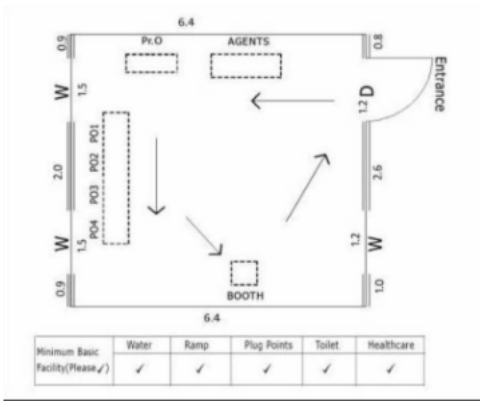

Google Map View

Polling Station Building Front View

Polling Station Front View

Cad View

Key MAP View

சட்டமன்றத் தொகுதியின் எண் மற்றும் பெயர் : 161-மயிலாடுதுறை
பிரிவு எண் மற்றும் பெயர் 1-மணல்மேடு (பே), சந்தைதோப்புத் தெரு வார்டு:7