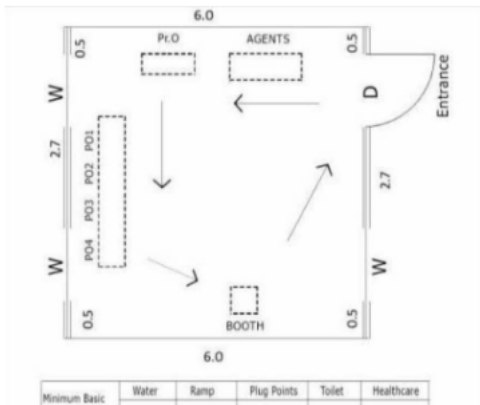

Cad View

Key MAP View