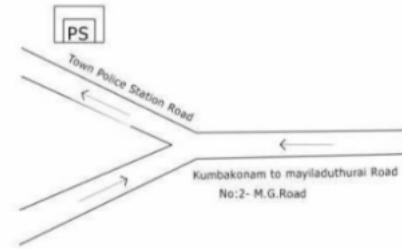

Cad View

Key MAP View