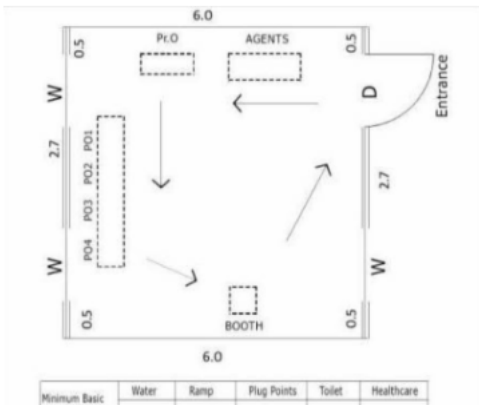

Cad View

Key MAP View