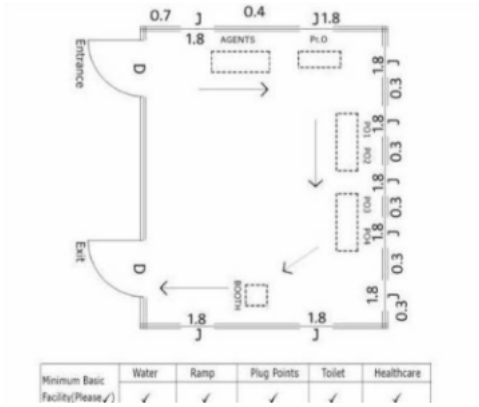

Google Map View

Polling Station Building Front View

Polling Station Front View

Cad View

Key MAP View

1 பெயர் : ஆனந்த் தந்தை பெயர்: தர்மசிங் வீட்டு எண் : 1 வயது : 51 பாலினம் : ஆண் Photo is available	CXZ1835198	2 பெயர் : அரவிந்த் தர்மசிங் தந்தை பெயர்: தர்மசிங்க் வீட்டு எண் : 1 வயது : 44 பாலினம் : ஆண் Photo is available	CXZ1787191	3 பெயர் : பழமலை தந்தை பெயர்: வைத்தியநாதன் வீட்டு எண் : 2 வயது : 83 பாலினம் : ஆண் Photo is available	CXZ3264561
4 பெயர் : சுந்தரம்பாள் கணவர் பெயர்: வெங்கடராமன் வீட்டு எண் : 2 வயது : 81 பாலினம் : பெண் Photo is available	NCC0231043	5 பெயர் : சேகர் தந்தை பெயர்: வெங்கடராமன் வீட்டு எண் : 2 வயது : 48 பாலினம் : ஆண் Photo is available	NCC0231050	6 பெயர் : ஷைலா கணவர் பெயர்: சேகர் வீட்டு எண் : 2 வயது : 45 பாலினம் : பெண் Photo is available	NCC0346437
7 பெயர் : கோபிநாதன் தந்தை பெயர்: பழமலை வீட்டு எண் : 2 வயது : 35 பாலினம் : ஆண் Photo is available	NCC0231035	8 பெயர் : வினோத் தந்தை பெயர்: செல்வதுரை வீட்டு எண் : 2A வயது : 32 பாலினம் : ஆண் Photo is available	NCC0546408	9 பெயர் : அருண்மலா ச தந்தை பெயர்: சந்திரசேகர் வீட்டு எண் : 2ஏ/6 வயது : 24 பாலினம் : ஆண் Photo is available	NCC2176477
10 பெயர் : சிவகாமி கணவர் பெயர்: ராமு வீட்டு எண் : 3 வயது : 80 பாலினம் : பெண் Photo is available	NCC1578426	11 பெயர் : லதா தந்தை பெயர்: ராமு வீட்டு எண் : 3 வயது : 54 பாலினம் : பெண் Photo is available	NCC0546788	12 பெயர் : பிரியவதனி தந்தை பெயர்: சங்கர் வீட்டு எண் : 4/8 வயது : 26 பாலினம் : பெண் Photo is available	NCC1216787
13 பெயர் : சரோஜா கணவர் பெயர்: நடேசன் வீட்டு எண் : 6 வயது : 80 பாலினம் : பெண் Photo is available	CXZ4898854	14 பெயர் : செல்வதுரை தந்தை பெயர்: நடேசன் வீட்டு எண் : 6 வயது : 60 பாலினம் : ஆண் Photo is available	CXZ4898870	15 பெயர் : சந்திரசேகர் தந்தை பெயர்: நடேசன் வீட்டு எண் : 6 வயது : 60 பாலினம் : ஆண் Photo is available	NCC0231092
16 பெயர் : சமதி கணவர் பெயர்: செல்வதுரை வீட்டு எண் : 6 வயது : 54 பாலினம் : பெண் Photo is available	CXZ4898888	17 பெயர் : கீதா கணவர் பெயர்: சந்திரசேகரன் வீட்டு எண் : 6 வயது : 48 பாலினம் : பெண் Photo is available	CXZ4898862	18 பெயர் : ராம்குமார் தந்தை பெயர்: பிரபாகரன் வீட்டு எண் : 6 வயது : 34 பாலினம் : ஆண் Photo is available	NCC0231019
19 பெயர் : விக்னேஷ் தந்தை பெயர்: நடராஜன் வீட்டு எண் : 6/9 வயது : 29 பாலினம் : ஆண் Photo is available	NCC1959717	20 பெயர் : பிரேமலெக்ஷ்மி தந்தை பெயர்: ரவிக்குமார் வீட்டு எண் : 6-14 வயது : 28 பாலினம் : ஆண் Photo is available	NCC1071968	21 பெயர் : கிருஷ்ணமூர்த்தி தந்தை பெயர்: வைத்தியநாதன் வீட்டு எண் : 7 வயது : 78 பாலினம் : ஆண் Photo is available	CXZ5042320
22 பெயர் : ராதா தந்தை பெயர்: சேகர் வீட்டு எண் : 7 வயது : 36 பாலினம் : பெண் Photo is available	NCC0231159	23 பெயர் : சுகாதர் தந்தை பெயர்: அமிர்தகடேசன் வீட்டு எண் : 7 வயது : 34 பாலினம் : ஆண் Photo is available	NCC0231126	24 பெயர் : சுஜிதா சுப்ரமணியன் தந்தை பெயர்: சுப்ரமணியன் வீட்டு எண் : 7/10 வயது : 26 பாலினம் : பெண் Photo is available	NCC2279032
25 பெயர் : ஜெகதம் கணவர் பெயர்: சாமிநாதன் வீட்டு எண் : 8 வயது : 80 பாலினம் : பெண் Photo is available	NCC1578434	26 பெயர் : விமலா கணவர் பெயர்: சந்தானம் வீட்டு எண் : 8 வயது : 78 பாலினம் : பெண் Photo is available	NCC0230979	27 பெயர் : விஜயகுமாரி கணவர் பெயர்: சங்கர் வீட்டு எண் : 8 வயது : 62 பாலினம் : பெண் Photo is available	CXZ3700242
28 பெயர் : சங்கர் தந்தை பெயர்: காசிநாதன் வீட்டு எண் : 8 வயது : 61 பாலினம் : ஆண் Photo is available	CXZ3701505	29 பெயர் : மனேகரன் தந்தை பெயர்: காசிநாதன் வீட்டு எண் : 8 வயது : 60 பாலினம் : ஆண் Photo is available	CXZ4898904	30 பெயர் : சங்கர் தந்தை பெயர்: சுவாமிநாதன் வீட்டு எண் : 8 வயது : 59 பாலினம் : ஆண் Photo is available	CXZ3703881