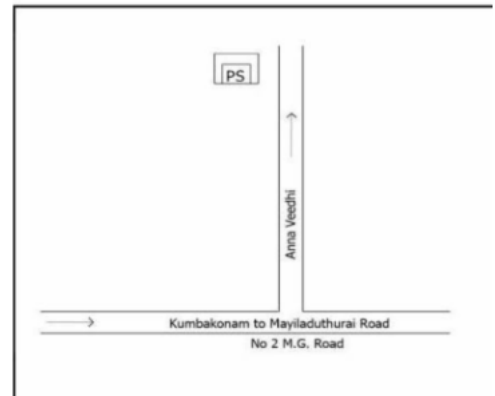

Cad View

Key MAP View