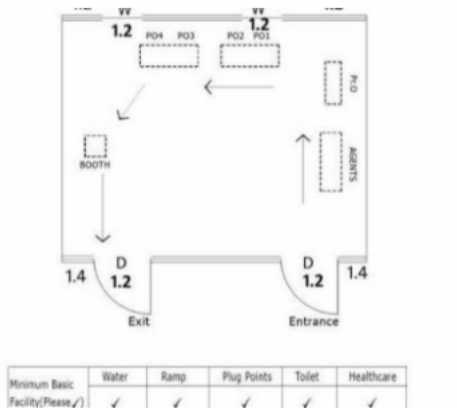

Google Map View

Polling Station Building Front View

Polling Station Front View

Cad View

Key MAP View

1 பெயர் : சித்ரா கணவர் பெயர்: சண்முகம் வீட்டு எண் : 1 வயது : 59 பாலினம் : பெண் Photo is available	NCC0547588	2 பெயர் : பவானி கணவர் பெயர்: சுரேஷ் வீட்டு எண் : 1 வயது : 41 பாலினம் : பெண் Photo is available	NCC0903385	3 பெயர் : வைத்தீஸ்வரி தந்தை பெயர்: காமராஜ் வீட்டு எண் : 1 வயது : 31 பாலினம் : பெண் Photo is available	NCC0772079
4 பெயர் : திப்புசல்தான் தந்தை பெயர்: சையதுபாருக் வீட்டு எண் : 1/280 வயது : 39 பாலினம் : ஆண் Photo is available	CXZ4901583	5 பெயர் : திவாகர் தந்தை பெயர்: தெட்சிணாமூர்த்தி வீட்டு எண் : 1ஜி வயது : 23 பாலினம் : ஆண் Photo is available	NCC2120384	6 பெயர் : சகுந்தலா கணவர் பெயர்: நாகராஜன் வீட்டு எண் : 2 வயது : 87 பாலினம் : பெண் Photo is available	CXZ4900767
7 பெயர் : சசிகலா கணவர் பெயர்: நடராஜன் வீட்டு எண் : 2 வயது : 64 பாலினம் : பெண் Photo is available	CXZ4900742	8 பெயர் : ராஜேந்திரன் தந்தை பெயர்: கோவிந்தசாமி வீட்டு எண் : 2 வயது : 60 பாலினம் : ஆண் Photo is available	NCC0968552	9 பெயர் : மைதிலி கணவர் பெயர்: நடராஜன் வீட்டு எண் : 2 வயது : 58 பாலினம் : பெண் Photo is available	CXZ4900759
10 பெயர் : ரமாதேவி கணவர் பெயர்: ராஜேந்திரன் வீட்டு எண் : 2 வயது : 48 பாலினம் : பெண் Photo is available	NCC0968560	11 பெயர் : சரவணக்குமார் தந்தை பெயர்: நடராஜன் வீட்டு எண் : 2 வயது : 46 பாலினம் : ஆண் Photo is available	CXZ3267275	12 பெயர் : சந்தோஷ்குமார் தந்தை பெயர்: நடராஜன் வீட்டு எண் : 2 வயது : 43 பாலினம் : ஆண் Photo is available	CXZ3266004
13 பெயர் : ராதாகிருஷ்ணன் தந்தை பெயர்: நடராஜன் வீட்டு எண் : 2 வயது : 39 பாலினம் : ஆண் Photo is available	CXZ3267283	14 பெயர் : சத்தியகுமார் தந்தை பெயர்: நடராஜன் வீட்டு எண் : 2 வயது : 39 பாலினம் : ஆண் Photo is available	CXZ3267291	15 பெயர் : புஸ்பராஜ் தந்தை பெயர்: பரமேஸ்வரன் வீட்டு எண் : 2 வயது : 35 பாலினம் : ஆண் Photo is available	NCC0401430
16 பெயர் : கோவிந்தராஜன் தந்தை பெயர்: வேம்புராஜன் வீட்டு எண் : 2 வயது : 33 பாலினம் : ஆண் Photo is available	NCC0401208	17 பெயர் : ராஜலெஷ்மி தந்தை பெயர்: வேலாயுதம் வீட்டு எண் : 2 வயது : 29 பாலினம் : பெண் Photo is available	NCC1095603	18 பெயர் : சர்மிளாதேவி கணவர் பெயர்: சரவணக்குமார் வீட்டு எண் : 2-38 வயது : 37 பாலினம் : பெண் Photo is available	NCC0771808
19 பெயர் : துர்கா கணவர் பெயர்: சத்திய குமார் வீட்டு எண் : 2/38 வயது : 35 பாலினம் : பெண் Photo is available	NCC2132926	20 பெயர் : இந்திராணி தந்தை பெயர்: ராமு வீட்டு எண் : 3 வயது : 75 பாலினம் : பெண் Photo is available	NCC0772335	21 பெயர் : அறிவுக்கொடி கணவர் பெயர்: கலியபெருமாள் வீட்டு எண் : 3 வயது : 72 பாலினம் : பெண் Photo is available	NCC0347153
22 பெயர் : செல்வம் கணவர் பெயர்: மாரிமுத்து வீட்டு எண் : 3 வயது : 71 பாலினம் : பெண் Photo is available	NCC0348144	23 பெயர் : ரேவதி மாலா கணவர் பெயர்: கார்த்திகேயன் வீட்டு எண் : 3 வயது : 48 பாலினம் : பெண் Photo is available	NCC0138917	24 பெயர் : காயத்ரிதேவி கணவர் பெயர்: கணேஷ்குமார் வீட்டு எண் : 3 வயது : 47 பாலினம் : பெண் Photo is available	NCC0968495
25 பெயர் : ராஜ்குமார் தந்தை பெயர்: ராகஜேந்திரன் வீட்டு எண் : 3 வயது : 34 பாலினம் : ஆண் Photo is available	NCC0401216	26 பெயர் : ஆர்த்தி தந்தை பெயர்: குழந்தைவேலு வீட்டு எண் : 3 வயது : 33 பாலினம் : பெண் Photo is available	NCC0435610	27 பெயர் : கார்த்திக் தந்தை பெயர்: முருகன் வீட்டு எண் : 3 வயது : 32 பாலினம் : ஆண் Photo is available	NCC0835876
28 பெயர் : கௌரி சங்கர் தந்தை பெயர்: குமார் வீட்டு எண் : 3 வயது : 30 பாலினம் : ஆண் Photo is available	NCC0903419	29 பெயர் : சும்தி கணவர் பெயர்: அன்பு பிள்ளை வீட்டு எண் : 3-2 வயது : 59 பாலினம் : பெண் Photo is available	CXZ4900791	30 பெயர் : குமார் தந்தை பெயர்: தங்கராசு வீட்டு எண் : 3-2 வயது : 55 பாலினம் : ஆண் Photo is available	CXZ4900783