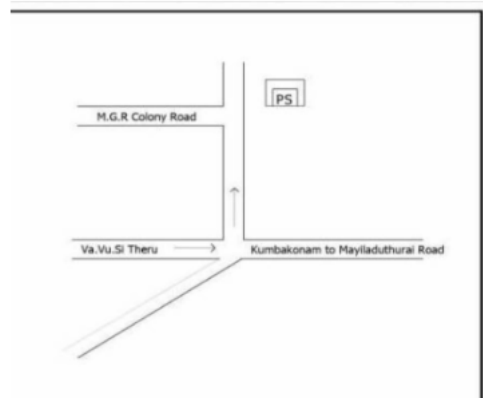

Key MAP View