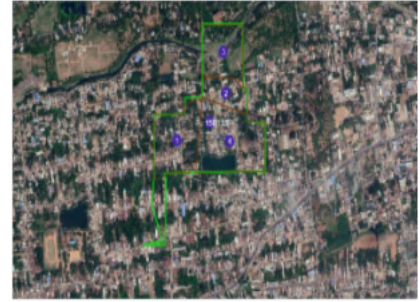

Google Map View