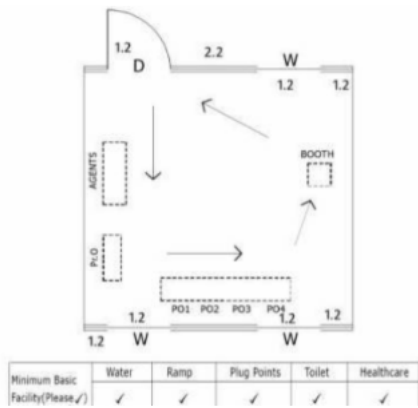

Google Map View

Polling Station Building Front View

Polling Station Front View

Cad View

Key MAP View

1 பெயர் : தினேஷ் தந்தை பெயர்: லோகநாதன் வீட்டு எண் : 0 வயது : 23 பாலினம் : ஆண்	NCC2135580 Photo is available	2 பெயர் : சுபிக்சன்ராஜ் தந்தை பெயர்: ராஜரெத்தினம் வீட்டு எண் : 0 வயது : 22 பாலினம் : ஆண்	NCC2132918 Photo is available	3 பெயர் : திவ்யா தந்தை பெயர்: பாலகிருஷ்ணன் வீட்டு எண் : 0 வயது : 22 பாலினம் : பெண்	NCC2157584 Photo is available
4 பெயர் : தீபிகா தந்தை பெயர்: பாலகிருஷ்ணன் வீட்டு எண் : 0 வயது : 22 பாலினம் : பெண்	NCC2157592 Photo is available	5 பெயர் : ராஜேஸ்வரி தந்தை பெயர்: கலைசெல்வம் வீட்டு எண் : 0 வயது : 20 பாலினம் : பெண்	NCC2135622 Photo is available	6 பெயர் : பரணி தந்தை பெயர்: மாரியப்பன் வீட்டு எண் : 0 வயது : 20 பாலினம் : பெண்	NCC2191989 Photo is available
7 பெயர் : பக்கிரிசாமி இதரர் பெயர்: ஷீலா ராணி வீட்டு எண் : 1 வயது : 67 பாலினம் : ஆண்	NCC1924851 Photo is available	8 பெயர் : இந்திராணி கணவர் பெயர்: பாலு வீட்டு எண் : 1 வயது : 60 பாலினம் : பெண்	NCC0968909 Photo is available	9 பெயர் : ஷீலா ராணி கணவர் பெயர்: பக்கிரிசாமி வீட்டு எண் : 1 வயது : 60 பாலினம் : பெண்	NCC1924745 Photo is available
10 பெயர் : சாவித்திரி கணவர் பெயர்: குமார் வீட்டு எண் : 1 வயது : 53 பாலினம் : பெண்	NCC0207266 Photo is available	11 பெயர் : சித்ரா கணவர் பெயர்: ஆனந்த் வீட்டு எண் : 1 வயது : 48 பாலினம் : பெண்	NCC0549055 Photo is available	12 பெயர் : காயத்ரி கணவர் பெயர்: பாலு வீட்டு எண் : 1 வயது : 45 பாலினம் : பெண்	NCC0968891 Photo is available
13 பெயர் : கலைச்செல்வம் தந்தை பெயர்: தெட்சிணாமூர்த்தி வீட்டு எண் : 1 வயது : 42 பாலினம் : ஆண்	NCC1095652 Photo is available	14 பெயர் : செந்தில் தந்தை பெயர்: கிருஷ்ணராஜ் வீட்டு எண் : 1 வயது : 40 பாலினம் : ஆண்	NCC0548362 Photo is available	15 பெயர் : ஜெயந்தி கணவர் பெயர்: கிருஷ்ணமூர்த்தி வீட்டு எண் : 1 வயது : 40 பாலினம் : பெண்	NCC2188969 Photo is available
16 பெயர் : ராஜகுரு தந்தை பெயர்: முருகன் வீட்டு எண் : 1 வயது : 35 பாலினம் : ஆண்	NCC0772764 Photo is available	17 பெயர் : நிஷாந்தினி கணவர் பெயர்: இளமதி வேந்தன் வீட்டு எண் : 1 வயது : 34 பாலினம் : பெண்	NCC1871409 Photo is available	18 பெயர் : ஜானகிராமன் தந்தை பெயர்: பக்கிரிசாமி வீட்டு எண் : 1 வயது : 34 பாலினம் : ஆண்	NCC1925064 Photo is available
19 பெயர் : வெற்றிசெல்வன் தந்தை பெயர்: பக்கிரிசாமி வீட்டு எண் : 1 வயது : 31 பாலினம் : ஆண்	NCC1924935 Photo is available	20 பெயர் : சார்லஸ் ஜே தந்தை பெயர்: ஜேம்ஸ் வீட்டு எண் : 1 வயது : 26 பாலினம் : ஆண்	NCC2286839 Photo is available	21 பெயர் : விக்னேஷ் தந்தை பெயர்: ப்திஸந் வீட்டு எண் : 1 வயது : 25 பாலினம் : ஆண்	NCC1871417 Photo is available
22 பெயர் : ரீனா ஷனாஸ் தந்தை பெயர்: ஜோயல் வீட்டு எண் : 1 வயது : 25 பாலினம் : பெண்	NCC1871433 Photo is available	23 பெயர் : பூஜபுர் தந்தை பெயர்: காமராஜ் வீட்டு எண் : 1 வயது : 24 பாலினம் : பெண்	NCC1871466 Photo is available	24 பெயர் : மகேஸ்வரி கணவர் பெயர்: வெங்கடேசன் வீட்டு எண் : 1/41 வயது : 45 பாலினம் : பெண்	NCC1871334 Photo is available
25 பெயர் : விக்ரமன் தந்தை பெயர்: வெங்கடேசன் வீட்டு எண் : 1/41 வயது : 21 பாலினம் : ஆண்	NCC2110559 Photo is available	26 பெயர் : கவிபிரியாலெட்சுமி தந்தை பெயர்: கிருஷ்ணமூர்த்தி வீட்டு எண் : 1/ஏ வயது : 24 பாலினம் : பெண்	NCC1923283 Photo is available	27 பெயர் : பவித்ரா தாயின் பெயர்: தமிழரசி வீட்டு எண் : 1B வயது : 33 பாலினம் : பெண்	NCC0677997 Photo is available
28 பெயர் : கவிதா கணவர் பெயர்: செந்தில் வீட்டு எண் : 1C வயது : 38 பாலினம் : பெண்	NCC0903625 Photo is available	29 பெயர் : உஷா கணவர் பெயர்: மணிகண்டன் வீட்டு எண் : 1C வயது : 32 பாலினம் : பெண்	NCC1125210 Photo is available	30 பெயர் : பிரியதர்ஷினி கணவர் பெயர்: ராஜேஷ் வீட்டு எண் : 1சி வயது : 26 பாலினம் : பெண்	NCC1967785 Photo is available