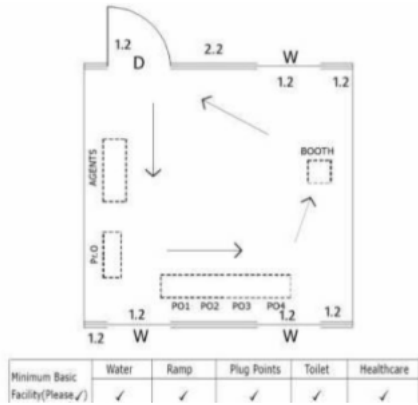

Google Map View

Polling Station Building Front View

Polling Station Front View

Cad View

Key MAP View

1 பெயர் : ஜெயலட்சுமி கணவர் பெயர் : ஜெயமணி வீட்டு எண் : 1 வயது : 70 பாலினம் : பெண் Photo is available	NCC1590769	2 பெயர் : ஆம்பிகா கணவர் பெயர் : செல்வராஜ் வீட்டு எண் : 1 வயது : 58 பாலினம் : பெண் Photo is available	NCC1125780	3 பெயர் : தேவிகா கணவர் பெயர் : மீனாட்சிசுந்தரம் வீட்டு எண் : 1 வயது : 45 பாலினம் : பெண் Photo is available	NCC0969444
4 பெயர் : சூர்யா கணவர் பெயர் : முத்துகுமார் வீட்டு எண் : 1 வயது : 38 பாலினம் : பெண் Photo is available	NCC0773911	5 பெயர் : ஆனந்தராஜ் தந்தை பெயர் : மயிலாசலம் வீட்டு எண் : 1 வயது : 30 பாலினம் : ஆண் Photo is available	NCC0678482	6 பெயர் : ஜெய சூரியா தந்தை பெயர் : சுந்தரம் வீட்டு எண் : 1 வயது : 24 பாலினம் : பெண் Photo is available	NCC1925320
7 பெயர் : மகாலட்சுமி தந்தை பெயர் : சுந்தரம் வீட்டு எண் : 1 வயது : 21 பாலினம் : பெண் Photo is available	NCC2160802	8 பெயர் : திவ்யபாரதி தந்தை பெயர் : சசிகுமார் வீட்டு எண் : 1 வயது : 19 பாலினம் : பெண் Photo is available	NCC2267235	9 பெயர் : காந்திமதி தந்தை பெயர் : ராஜகண்ணு வீட்டு எண் : 1A வயது : 59 பாலினம் : பெண் Photo is available	CXZ3274586
10 பெயர் : கோவிந்தராஜ் தந்தை பெயர் : ராஜகண்ணு வீட்டு எண் : 1A வயது : 55 பாலினம் : ஆண் Photo is available	CXZ3270451	11 பெயர் : சக்திவேல் தந்தை பெயர் : ராமலிங்கம் வீட்டு எண் : 1ஏ வயது : 51 பாலினம் : ஆண் Photo is available	NCC1871086	12 பெயர் : ராஜகுமாரி கணவர் பெயர் : கோவிந்தராஜ் வீட்டு எண் : 1A வயது : 42 பாலினம் : பெண் Photo is available	CXZ3274578
13 பெயர் : முருகன் தந்தை பெயர் : ராசாங்கம் வீட்டு எண் : 1b வயது : 51 பாலினம் : ஆண் Photo is available	NCC1590777	14 பெயர் : தினேஷ் சிங் தந்தை பெயர் : ராஜாங்கம் வீட்டு எண் : 1B வயது : 46 பாலினம் : ஆண் Photo is available	NCC0060848	15 பெயர் : தீபிகா கணவர் பெயர் : முருகன் வீட்டு எண் : 1B வயது : 35 பாலினம் : பெண் Photo is available	NCC0678490
16 பெயர் : ரமேஷ் தந்தை பெயர் : கருப்பையா வீட்டு எண் : 2 வயது : 45 பாலினம் : ஆண் Photo is available	CXZ3281524	17 பெயர் : சுரேஷ் தந்தை பெயர் : கருப்பையா வீட்டு எண் : 2 வயது : 43 பாலினம் : ஆண் Photo is available	CXZ3280559	18 பெயர் : ஜீவியட்ரம்யா தந்தை பெயர் : சார்லஸ் வீட்டு எண் : 2A வயது : 41 பாலினம் : பெண் Photo is available	CXZ4903290
19 பெயர் : சபாபதி தந்தை பெயர் : செல்வம் வீட்டு எண் : 2ஏ/1/93 வயது : 23 பாலினம் : ஆண் Photo is available	NCC1943638	20 பெயர் : சிவனாயம்மாள் கணவர் பெயர் : சோலையப்பன் வீட்டு எண் : 2ஏ2 வயது : 36 பாலினம் : பெண் Photo is available	NCC1287697	21 பெயர் : லதா கணவர் பெயர் : ராஜவேல் வீட்டு எண் : 2B வயது : 50 பாலினம் : பெண் Photo is available	NCC1249994
22 பெயர் : தேவி கணவர் பெயர் : செந்தில் வீட்டு எண் : 2பீ வயது : 45 பாலினம் : பெண் Photo is available	NCC1871110	23 பெயர் : கலையரசி தந்தை பெயர் : செந்தில் வீட்டு எண் : 2பீ வயது : 22 பாலினம் : பெண் Photo is available	NCC2031458	24 பெயர் : சுப்ரமணியன் தந்தை பெயர் : ராமாசாமி வீட்டு எண் : 2-b வயது : 76 பாலினம் : ஆண் Photo is available	NCC0836718
25 பெயர் : பட்சையம்மாள் கணவர் பெயர் : குப்புசாமி வீட்டு எண் : 3 வயது : 75 பாலினம் : பெண் Photo is available	NCC0235200	26 பெயர் : மருதமுத்து தந்தை பெயர் : சின்னகுழந்தை வீட்டு எண் : 3 வயது : 74 பாலினம் : ஆண் Photo is available	CXZ3265212	27 பெயர் : மல்லிகா கணவர் பெயர் : வைத்திலிங்கம் வீட்டு எண் : 3 வயது : 70 பாலினம் : பெண் Photo is available	NCC1590785
28 பெயர் : ராஜேந்திரன் தந்தை பெயர் : வீராச்சாமி வீட்டு எண் : 3 வயது : 67 பாலினம் : ஆண் Photo is available	CXZ3272309	29 பெயர் : சந்துரு தந்தை பெயர் : முனுசாமி வீட்டு எண் : 3 வயது : 65 பாலினம் : ஆண் Photo is available	NCC2242329	30 பெயர் : ராஜேந்திரன் தந்தை பெயர் : கருப்பையா வீட்டு எண் : 3 வயது : 60 பாலினம் : ஆண் Photo is available	NCC0773374