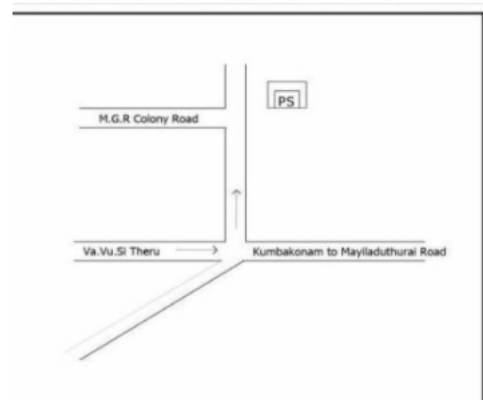

Cad View

Key MAP View