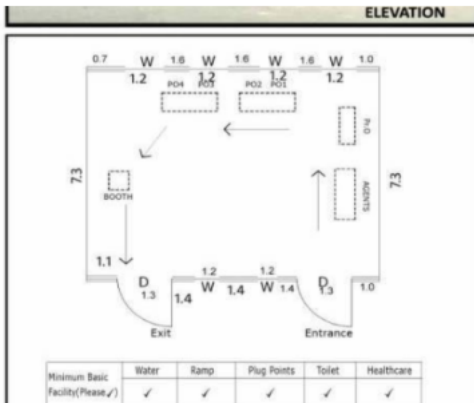

Google Map View

Polling Station Building Front View

Polling Station Front View

Cad View

Key MAP View

சட்டமன்றத் தொகுதியின் எண் மற்றும் பெயர் : 161-மயிலாடுதுறை மற்றும் பெயர் 1-மயிலாடுதுறை (ந), வியாபாரிகள் தெரு வார்டு:15