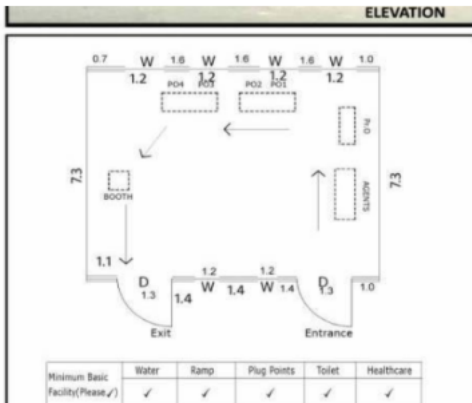

Cad View

Key MAP View