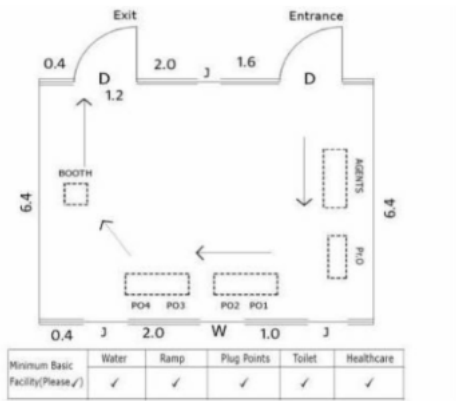

Google Map View

Polling Station Building Front View

Polling Station Front View

Cad View

Key MAP View

1 பெயர் : பிரியா தந்தை பெயர்: பாலசுப்புரமணியன் வீட்டு எண் : 1 வயது : 29 பாலினம் : பெண் Photo is available	NCC0775494	2 பெயர் : இந்திரா தாயின் பெயர்: புஷ்பா வீட்டு எண் : 1 வயது : 23 பாலினம் : பெண் Photo is available	NCC1921923	3 பெயர் : பாஸ்கரன் தந்தை பெயர்: கந்தசாமி வீட்டு எண் : 1-55 வயது : 60 பாலினம் : ஆண் Photo is available	NCC0238535
4 பெயர் : ராஜலட்சுமி கணவர் பெயர்: பாஸ்கரன் வீட்டு எண் : 1-55 வயது : 49 பாலினம் : பெண் Photo is available	NCC0238543	5 பெயர் : பிரியா தந்தை பெயர்: செல்வம் வீட்டு எண் : 2 வயது : 33 பாலினம் : பெண் Photo is available	NCC0552539	#2 6 பெயர் : தேவகி மணிகண்டன் கணவர் பெயர்: மணிகண்டன் வீட்டு எண் : 55சி,கரிமேட்டுத் தெரு வயது : 44 பாலினம் : பெண் Photo is available	CXZ4907705
7 பெயர் : சுகன்யா கணவர் பெயர்: சிவமுருகன் வீட்டு எண் : 3 வயது : 37 பாலினம் : பெண் Photo is available	NCC1921659	8 பெயர் : பிரீதா தந்தை பெயர்: பிரேம்குமார் வீட்டு எண் : 6/22 வயது : 23 பாலினம் : பெண் Photo is available	NCC1921733	9 பெயர் : சங்கவி தந்தை பெயர்: ஆரோக்கியசாமி வீட்டு எண் : 10/8 வயது : 23 பாலினம் : பெண் Photo is available	NCC2019974
10 பெயர் : விக்னேஷ்வரி தந்தை பெயர்: கணேசன் வீட்டு எண் : 11/35 வயது : 26 பாலினம் : பெண் Photo is available	NCC1921816	11 பெயர் : சந்திரசேகரன் தந்தை பெயர்: செல்வராஜ் வீட்டு எண் : 11, இரஹ்மானியா காலனி, வயது : 37 பாலினம் : ஆண் Photo is available	NCC0140723	12 பெயர் : பழனி தந்தை பெயர்: தங்கராசு வீட்டு எண் : 12 வயது : 73 பாலினம் : ஆண் Photo is available	CXZ5047154
13 பெயர் : அஞ்சம்மாள் கணவர் பெயர்: பழனி வீட்டு எண் : 12 வயது : 62 பாலினம் : பெண் Photo is available	CXZ5047709	14 பெயர் : நிர்மலா கணவர் பெயர்: பாஸ்கர் வீட்டு எண் : 12 வயது : 50 பாலினம் : பெண் Photo is available	NCC0552752	15 பெயர் : கார்த்திகேயன் தந்தை பெயர்: பழனி வீட்டு எண் : 12 வயது : 39 பாலினம் : ஆண் Photo is available	CXZ5047147
16 பெயர் : சந்திரசேகர் தந்தை பெயர்: பழனி வீட்டு எண் : 12 வயது : 37 பாலினம் : ஆண் Photo is available	CXZ5047691	17 பெயர் : தர்மராஜன் தந்தை பெயர்: கணேசன் வீட்டு எண் : 13 வயது : 62 பாலினம் : ஆண் Photo is available	NCC0300111	18 பெயர் : லதா கணவர் பெயர்: தர்மராஜன் வீட்டு எண் : 13-2 வயது : 47 பாலினம் : பெண் Photo is available	NCC0238477
19 பெயர் : சுப்ரமணியன் தந்தை பெயர்: கந்தசாமி வீட்டு எண் : 13-55 வயது : 51 பாலினம் : ஆண் Photo is available	NCC0238568	20 பெயர் : செல்வி கணவர் பெயர்: சுப்பிரமணியன் வீட்டு எண் : 13-55 வயது : 45 பாலினம் : பெண் Photo is available	NCC0238576	21 பெயர் : சீனிவாசன் தந்தை பெயர்: கிருஷ்ணசாமி வீட்டு எண் : 16 வயது : 76 பாலினம் : ஆண் Photo is available	NCC1595321
22 பெயர் : கிருஷ்ணவேணி கணவர் பெயர்: நடராஜன் வீட்டு எண் : 16 வயது : 75 பாலினம் : பெண் Photo is available	CXZ5047139	23 பெயர் : கலைசெல்வி கணவர் பெயர்: சீனிவாசன் வீட்டு எண் : 16 வயது : 63 பாலினம் : பெண் Photo is available	CXZ5047659	24 பெயர் : உதயகுமார் தந்தை பெயர்: சீனிவாசன் வீட்டு எண் : 16 வயது : 49 பாலினம் : ஆண் Photo is available	CXZ3304789
25 பெயர் : உமாசங்கர் தந்தை பெயர்: சீனிவாசன் வீட்டு எண் : 16 வயது : 46 பாலினம் : ஆண் Photo is available	NCC1027630	26 பெயர் : சோபியா கணவர் பெயர்: உமாசங்கர் வீட்டு எண் : 16 வயது : 32 பாலினம் : பெண் Photo is available	NCC0837492	27 பெயர் : ரேவதி கணவர் பெயர்: உதயகுமார் வீட்டு எண் : 16-55 வயது : 39 பாலினம் : பெண் Photo is available	NCC0238550
28 பெயர் : மோகன்ராஜ் தந்தை பெயர்: ராமானுஜம் வீட்டு எண் : 17/55 வயது : 62 பாலினம் : ஆண் Photo is available	NCC0062745	29 பெயர் : சுஜாதா கணவர் பெயர்: மோகன்ராஜ் வீட்டு எண் : 17-55 வயது : 50 பாலினம் : பெண் Photo is available	NCC0062737	30 பெயர் : அபர்ணா தந்தை பெயர்: மோகன்ராஜ் வீட்டு எண் : 17/55 வயது : 26 பாலினம் : பெண் Photo is available	NCC1234491