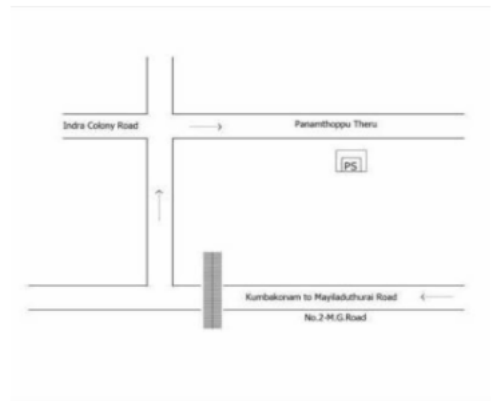

Cad View

Key MAP View