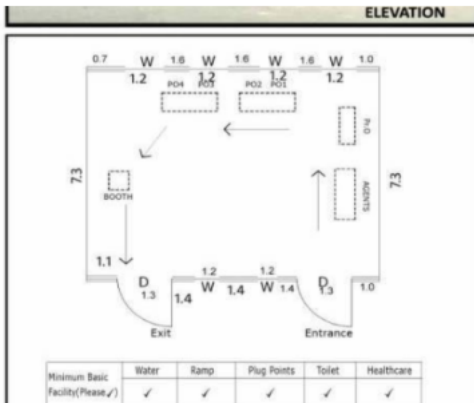

Google Map View

Polling Station Building Front View

Polling Station Front View

Cad View

Key MAP View

1 பெயர் : விஜயலெட்சுமி பாலு கணவர் பெயர்: பாலு வீட்டு எண் : 0 வயது : 36 பாலினம் : பெண் Photo is available	NCC2291987	2 பெயர் : முனியம்மாள் கணவர் பெயர்: ரங்கசாமி வீட்டு எண் : 1 வயது : 61 பாலினம் : பெண் Photo is available	NCC0680470	3 பெயர் : உமாமகேஸ்வரி தந்தை பெயர்: சேகர் வீட்டு எண் : 1 வயது : 56 பாலினம் : பெண் Photo is available	NCC0553602
4 பெயர் : சந்திர மோகன் தந்தை பெயர்: கலியமுர்த்தி வீட்டு எண் : 1 வயது : 53 பாலினம் : ஆண் Photo is available	NCC1173343	5 பெயர் : வித்யாவதி கணவர் பெயர்: சந்திரசேகரன் வீட்டு எண் : 1 வயது : 49 பாலினம் : பெண் Photo is available	NCC0680462	6 பெயர் : மகேந்திரன் தந்தை பெயர்: முனுசாமி வீட்டு எண் : 1 வயது : 46 பாலினம் : ஆண் Photo is available	NCC0970806
7 பெயர் : கவிதா கணவர் பெயர்: ஆரோக்கியசாமி வீட்டு எண் : 1 வயது : 46 பாலினம் : பெண் Photo is available	NCC0971234	8 பெயர் : தனலெட்சுமி கணவர் பெயர்: பாலசுப்ரமணியன் வீட்டு எண் : 1 வயது : 45 பாலினம் : பெண் Photo is available	NCC0971200	9 பெயர் : மாரியம்மாள் கணவர் பெயர்: ரெங்கசாமி வீட்டு எண் : 1 வயது : 43 பாலினம் : பெண் Photo is available	NCC0971150
10 பெயர் : சரவணகுமார் தந்தை பெயர்: கலியமுர்த்தி வீட்டு எண் : 1 வயது : 43 பாலினம் : ஆண் Photo is available	NCC1173319	11 பெயர் : கலையரசி தந்தை பெயர்: முனுசாமி வீட்டு எண் : 1 வயது : 41 பாலினம் : பெண் Photo is available	NCC0971242	12 பெயர் : பரமேஸ்வரி கணவர் பெயர்: சந்திர மோகன் வீட்டு எண் : 1 வயது : 41 பாலினம் : பெண் Photo is available	NCC1173327
S 13 பெயர் : ராஜேந்திரன் தந்தை பெயர்: தர்மலிங்கம் வீட்டு எண் : 1 வயது : 40 பாலினம் : ஆண் Photo is available	NCC0970962	14 பெயர் : உஷாதேவி கணவர் பெயர்: சரவணகுமார் வீட்டு எண் : 1 வயது : 39 பாலினம் : பெண் Photo is available	NCC1173301	#2 15 பெயர் : பர்ஜானா பானு ஜ தந்தை பெயர்: சேகர் வீட்டு எண் : 1 வயது : 37 பாலினம் : ஆண் Photo is available	NCC0553594
16 பெயர் : வினுஜை தந்தை பெயர்: ஜெய்சங்கர் வீட்டு எண் : 1 வயது : 36 பாலினம் : பெண் Photo is available	NCC0553420	17 பெயர் : சிந்தியாதேவி தந்தை பெயர்: சேகர் வீட்டு எண் : 1 வயது : 35 பாலினம் : ஆண் Photo is available	NCC0553610	18 பெயர் : சிவா தந்தை பெயர்: சிங்கார வேலு வீட்டு எண் : 1 வயது : 32 பாலினம் : ஆண் Photo is available	NCC1914316
19 பெயர் : மங்கையர்கரசி தந்தை பெயர்: முர்த்தி வீட்டு எண் : 1 வயது : 30 பாலினம் : பெண் Photo is available	NCC0905752	20 பெயர் : முத்துலெட்சுமி கணவர் பெயர்: சிவா வீட்டு எண் : 1 வயது : 29 பாலினம் : பெண் Photo is available	NCC1903491	21 பெயர் : சுப்புநீ தந்தை பெயர்: சந்திரமோகன் வீட்டு எண் : 1 வயது : 21 பாலினம் : பெண் Photo is available	NCC2117596
22 பெயர் : ரம்யா கணவர் பெயர்: ராஜேஷ் வீட்டு எண் : 1-1 வயது : 35 பாலினம் : பெண் Photo is available	NCC1027754	23 பெயர் : வாசுகி தந்தை பெயர்: பன்னீர்செல்வம் வீட்டு எண் : 3 வயது : 44 பாலினம் : பெண் Photo is available	NCC0776229	24 பெயர் : துர்க்காதேவி தந்தை பெயர்: செங்குட்டுவன் வீட்டு எண் : 3 வயது : 43 பாலினம் : பெண் Photo is available	NCC0776211
25 பெயர் : நித்யா தந்தை பெயர்: கண்ணன் வீட்டு எண் : 3 வயது : 34 பாலினம் : பெண் Photo is available	NCC0776252	26 பெயர் : சாம் ஜெயகுமார் தந்தை பெயர்: சாரலாஸ தநலன் வீட்டு எண் : 3/83 வயது : 30 பாலினம் : ஆண் Photo is available	NCC1911031	27 பெயர் : ரெங்கசாமி தந்தை பெயர்: வீராசாமி வீட்டு எண் : 4 வயது : 73 பாலினம் : ஆண் Photo is available	NCC2235372
28 பெயர் : சரோஜா கணவர் பெயர்: ரெங்கசாமி வீட்டு எண் : 4 வயது : 69 பாலினம் : பெண் Photo is available	NCC2235877	29 பெயர் : தையல்நாயகி கணவர் பெயர்: ஆனந்தன் வீட்டு எண் : 4 வயது : 49 பாலினம் : பெண் Photo is available	NCC2235547	30 பெயர் : ஆனந்தன் தந்தை பெயர்: ரெங்கசாமி வீட்டு எண் : 4 வயது : 49 பாலினம் : ஆண் Photo is available	NCC2235653