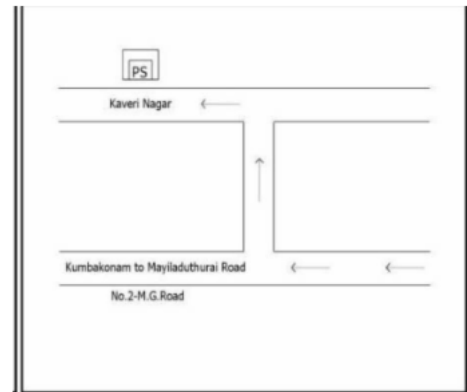

Key MAP View