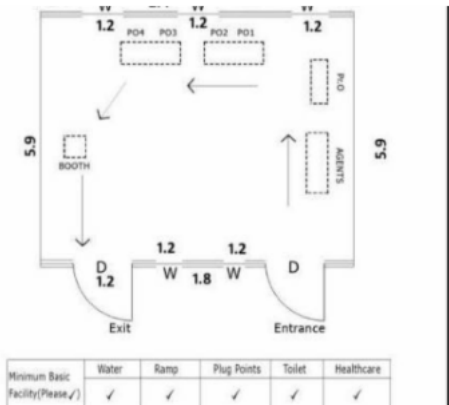

Google Map View

Polling Station Building Front View

Polling Station Front View

Cad View

Key MAP View

1 பெயர் : பெரியநாயக மேரி தந்தை பெயர்: தேவதானம் வீட்டு எண் : 1 வயது : 68 பாலினம் : பெண் Photo is available	NCC0705897	2 பெயர் : வெங்கடேசன் தந்தை பெயர்: இராகவன் வீட்டு எண் : 1 வயது : 51 பாலினம் : ஆண் Photo is available	NCC0352708	3 பெயர் : ஈஸ்வரி கணவர் பெயர்: பாலமுருகன் வீட்டு எண் : 1 வயது : 40 பாலினம் : பெண் Photo is available	NCC0777300
4 பெயர் : அங்காள பரமேஸ்வரி தந்தை பெயர்: பாவாடை வீட்டு எண் : 1 வயது : 39 பாலினம் : பெண் Photo is available	NCC0777292	5 பெயர் : ஐயப்பன் தந்தை பெயர்: பாலசுப்ரமணியம் வீட்டு எண் : 1 வயது : 31 பாலினம் : ஆண் Photo is available	NCC0777185	6 பெயர் : எலிசபெத் ராணி தந்தை பெயர்: வனத்தையன் வீட்டு எண் : 2 வயது : 55 பாலினம் : பெண் Photo is available	NCC0705947
7 பெயர் : பெர்னெத் மேரி தந்தை பெயர்: இருதய சாமி வீட்டு எண் : 2 வயது : 43 பாலினம் : பெண் Photo is available	NCC0705921	8 பெயர் : உமா மகேஸ்வரி கணவர் பெயர்: கரிகாலன் வீட்டு எண் : 2 வயது : 42 பாலினம் : பெண் Photo is available	NCC0777243	9 பெயர் : லீமா தந்தை பெயர்: கிறிஸ்துநாதன் வீட்டு எண் : 2 வயது : 39 பாலினம் : பெண் Photo is available	NCC0705939
10 பெயர் : ஆட்லின் பிரின்ஸி தந்தை பெயர்: ஆரோக்கியசாமி வீட்டு எண் : 2 வயது : 34 பாலினம் : பெண் Photo is available	NCC0972000	11 பெயர் : சவரியம்மாள் தந்தை பெயர்: அடைக்கலசாமி வீட்டு எண் : 2-2 வயது : 57 பாலினம் : பெண் Photo is available	NCC0972018	12 பெயர் : சீனிவாசன் தந்தை பெயர்: ராஜகோபால் வீட்டு எண் : 3 வயது : 82 பாலினம் : ஆண் Photo is available	CXZ4909818
13 பெயர் : பாத்திமாபீலி கணவர் பெயர்: சிக்கந்தர்பாட்சா வீட்டு எண் : 3 வயது : 68 பாலினம் : பெண் Photo is available	CXZ3309622	14 பெயர் : பைரோஸ் கணவர் பெயர்: காதர்சல்தான் வீட்டு எண் : 3 வயது : 59 பாலினம் : பெண் Photo is available	CXZ3309614	15 பெயர் : சுதர்சன் தந்தை பெயர்: தமிழ்வாணன் வீட்டு எண் : 3 வயது : 35 பாலினம் : ஆண் Photo is available	NCC0352682
16 பெயர் : பக்கிரிசாமி தந்தை பெயர்: கணேசன் வீட்டு எண் : 3-E வயது : 46 பாலினம் : ஆண் Photo is available	NCC0239897	17 பெயர் : சித்ரா நாராயணமூர்த்தி கணவர் பெயர்: நாராயணமூர்த்தி வீட்டு எண் : 5 நாராயணபுரம் வயது : 43 பாலினம் : பெண் Photo is available	NCC0555003	18 பெயர் : பைசிலாபாணு கணவர் பெயர்: ஷேக்இப்ராஹிம் வீட்டு எண் : 6 வயது : 44 பாலினம் : பெண் Photo is available	CXZ4909834
19 பெயர் : ஜான்பால் தந்தை பெயர்: மரியகனகராஜ் வீட்டு எண் : 6-9-1 வயது : 41 பாலினம் : ஆண் Photo is available	CXZ3310505	20 பெயர் : முகமதுஆரிப் தந்தை பெயர்: அப்துல்ஜப்பார் வீட்டு எண் : 8 வயது : 65 பாலினம் : ஆண் Photo is available	NCC1615129	21 பெயர் : அபுர்வஜா கணவர் பெயர்: முகமதுஆரிப் வீட்டு எண் : 8 வயது : 60 பாலினம் : பெண் Photo is available	NCC1615137
22 பெயர் : அமருனிசாபேகம் கணவர் பெயர்: சர்புதின் வீட்டு எண் : 8 வயது : 60 பாலினம் : பெண் Photo is available	NCC1615145	23 பெயர் : ஜாகிர்த் சேன் தந்தை பெயர்: சேட் வீட்டு எண் : 8 வயது : 50 பாலினம் : ஆண் Photo is available	CXZ3306750	24 பெயர் : முஜிபுர்ரக்மான் தந்தை பெயர்: சேட் வீட்டு எண் : 8 வயது : 48 பாலினம் : ஆண் Photo is available	NCC1615152
25 பெயர் : மெக்ஹராஜ்கனி கணவர் பெயர்: சாஹீர்சேன் வீட்டு எண் : 8 வயது : 45 பாலினம் : பெண் Photo is available	CXZ3306743	26 பெயர் : சர்தார் தந்தை பெயர்: பாட்ஷாசாகிப் வீட்டு எண் : 9 வயது : 59 பாலினம் : ஆண் Photo is available	CXZ3707999	27 பெயர் : ஜரினாபேகம் கணவர் பெயர்: சர்தார் வீட்டு எண் : 9 வயது : 49 பாலினம் : பெண் Photo is available	CXZ3310109
28 பெயர் : அன்னபூரணி கணவர் பெயர்: சீனுவாசன் வீட்டு எண் : 9A வயது : 75 பாலினம் : பெண் Photo is available	CXZ3309630	29 பெயர் : முபரக்அலி தந்தை பெயர்: பாட்சஷா வீட்டு எண் : 10 வயது : 64 பாலினம் : ஆண் Photo is available	CXZ3310893	30 பெயர் : முகமதுயாசின் தந்தை பெயர்: முகமதுஇப்ராகிம் வீட்டு எண் : 10 வயது : 64 பாலினம் : ஆண் Photo is available	NCC1615160