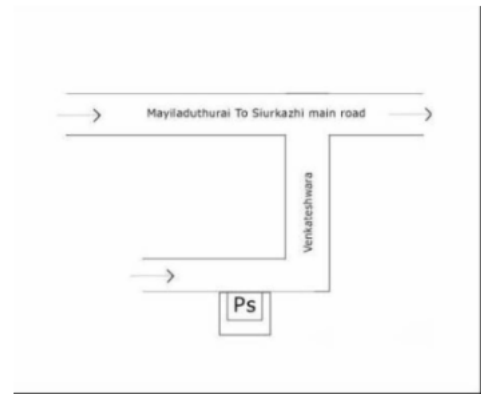

Google Map View

Polling Station Building Front View

Polling Station Front View

Cad View

Key MAP View

சட்டமன்றத் தொகுதியின் எண் மற்றும் பெயர் : 161-மயிலாடுதுறை மற்றும் பெயர் 1-மயிலாடுதுறை (ந), மகாத்மா காந்தி ரோடு வார்டு:20