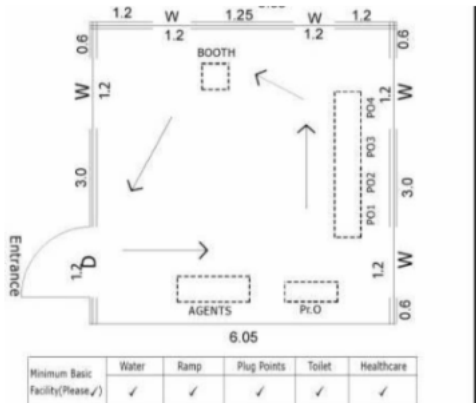

Google Map View

Polling Station Building Front View

Polling Station Front View

Cad View

Key MAP View

சட்டமன்றத் தொகுதியின் எண் மற்றும் பெயர் : 161-மயிலாடுதுறை மற்றும் பெயர் 1-மயிலாடுதுறை (ந), மகாத்மா காந்தி ரோடு வார்டு:20