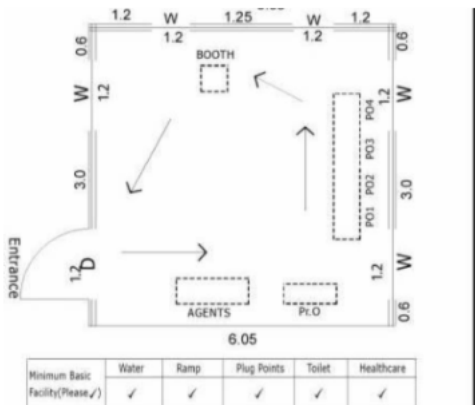

Google Map View

Polling Station Building Front View

Polling Station Front View

Cad View

Key MAP View

1 பெயர் : கஸ்தூரி கணவர் பெயர்: ராமலிங்கம் வீட்டு எண் : 1 வயது : 80 பாலினம் : பெண் Photo is available	NCC0241422	2 பெயர் : கலைச்செல்வன் தந்தை பெயர்: காந்தி வீட்டு எண் : 1 வயது : 52 பாலினம் : ஆண் Photo is available	NCC0556894	3 பெயர் : சீதாலெட்சுமி கணவர் பெயர்: ஆறுமுகம் வீட்டு எண் : 1 வயது : 45 பாலினம் : பெண் Photo is available	NCC0241661
4 பெயர் : கண்ணகி கணவர் பெயர்: ராஜ்குமார் வீட்டு எண் : 1 வயது : 42 பாலினம் : பெண் Photo is available	NCC0353029	5 பெயர் : வித்யாலெட்சுமி தந்தை பெயர்: ஜெயவிரன் வீட்டு எண் : 1 வயது : 36 பாலினம் : பெண் Photo is available	NCC0241174	#2 6 பெயர் : வித்யா கருப்பையா தந்தை பெயர்: கருப்பையன் வீட்டு எண் : 18/12ஏ,நகராட்சி மருத்துவமனை த வயது : 32 பாலினம் : பெண் Photo is available	NCC0556308
7 பெயர் : அமிர்தவள்ளி கணவர் பெயர்: ராஜாராமன் வீட்டு எண் : 2 வயது : 75 பாலினம் : பெண் Photo is available	CXZ0946004	8 பெயர் : சவரியம்மாள் கணவர் பெயர்: முனியாண்டி வீட்டு எண் : 2 வயது : 70 பாலினம் : பெண் Photo is available	NCC0241216	9 பெயர் : சந்திரசேகரன் தந்தை பெயர்: கோவிந்தசாமி வீட்டு எண் : 2 வயது : 68 பாலினம் : ஆண் Photo is available	NCC0241695
10 பெயர் : சேகர் தந்தை பெயர்: ராஜாராமன் வீட்டு எண் : 2 வயது : 55 பாலினம் : ஆண் Photo is available	CXZ0936203	11 பெயர் : லலிதா தந்தை பெயர்: ராஜாராமன் வீட்டு எண் : 2 வயது : 45 பாலினம் : பெண் Photo is available	CXZ3152998	12 பெயர் : சிந்தாமணி கணவர் பெயர்: ரவிச்சந்திரன் வீட்டு எண் : 2 வயது : 44 பாலினம் : பெண் Photo is available	NCC0241448
13 பெயர் : ஸ்ரீராம் தந்தை பெயர்: ராஜாராமன் வீட்டு எண் : 2 வயது : 42 பாலினம் : ஆண் Photo is available	CXZ3155371	14 பெயர் : ராம்குமார் தந்தை பெயர்: சந்திரசேகரன் வீட்டு எண் : 2 வயது : 36 பாலினம் : ஆண் Photo is available	NCC0241703	15 பெயர் : ஜவகர் தந்தை பெயர்: முனியாண்டி வீட்டு எண் : 2 வயது : 35 பாலினம் : ஆண் Photo is available	NCC0242503
16 பெயர் : சாந்திபுரீ கணவர் பெயர்: பாலாஜி வீட்டு எண் : 2/197A வயது : 38 பாலினம் : பெண் Photo is available	NCC0144675	17 பெயர் : அமிர்தவள்ளி கணவர் பெயர்: முத்துச்சாமி வீட்டு எண் : 3-27 வயது : 38 பாலினம் : பெண் Photo is available	NCC0556654	18 பெயர் : ராஜாமணி கணவர் பெயர்: நாச்சியப்பன் வீட்டு எண் : 4 வயது : 79 பாலினம் : பெண் Photo is available	CXZ0946228
19 பெயர் : ரவிச்சந்திரன் தந்தை பெயர்: நாச்சியப்பன் வீட்டு எண் : 4 வயது : 61 பாலினம் : ஆண் Photo is available	NCC0556704	20 பெயர் : முத்துகுமார் தந்தை பெயர்: நாச்சியப்பன் வீட்டு எண் : 4 வயது : 52 பாலினம் : ஆண் Photo is available	NCC0556902	21 பெயர் : சரவணன் தந்தை பெயர்: நாச்சியப்பன் வீட்டு எண் : 4 வயது : 48 பாலினம் : ஆண் Photo is available	CXZ0946558
22 பெயர் : விஜயலெட்சுமி கணவர் பெயர்: ஆனந்தன் வீட்டு எண் : 4 வயது : 48 பாலினம் : பெண் Photo is available	NCC1981133	23 பெயர் : அனுசுயா தந்தை பெயர்: ஆனந்தன் வீட்டு எண் : 4 வயது : 24 பாலினம் : பெண் Photo is available	NCC1980010	24 பெயர் : ஜெயா கணவர் பெயர்: குமார் வீட்டு எண் : 4-2 வயது : 51 பாலினம் : பெண் Photo is available	CXZ5057682
25 பெயர் : காயத்ரி கணவர் பெயர்: முத்துக்குமார் வீட்டு எண் : 4/2 வயது : 45 பாலினம் : பெண் Photo is available	NCC1981067	26 பெயர் : புவனேஸ்வரி கணவர் பெயர்: சரவணன் வீட்டு எண் : 4-2 வயது : 43 பாலினம் : பெண் Photo is available	CXZ5057567	27 பெயர் : சரண் தந்தை பெயர்: குமார் வீட்டு எண் : 4/2 வயது : 23 பாலினம் : ஆண் Photo is available	NCC2005551
28 பெயர் : வருண் கிருஷ்ணன் தந்தை பெயர்: சரவணன் வீட்டு எண் : 4/2 வயது : 19 பாலினம் : ஆண் Photo is available	NCC2269991	29 பெயர் : யுகிதா தாயின் பெயர்: சத்யா வீட்டு எண் : 4/7 வயது : 26 பாலினம் : பெண் Photo is available	NCC1264399	30 பெயர் : ராஜம் கணவர் பெயர்: சம்பந்தம் வீட்டு எண் : 6 வயது : 83 பாலினம் : பெண் Photo is available	CXZ4911434