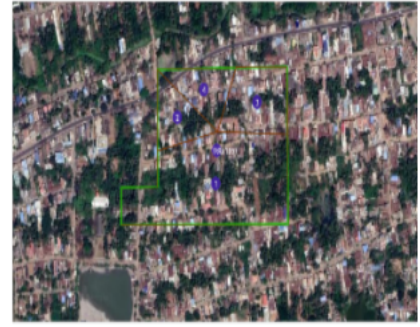

Google Map View