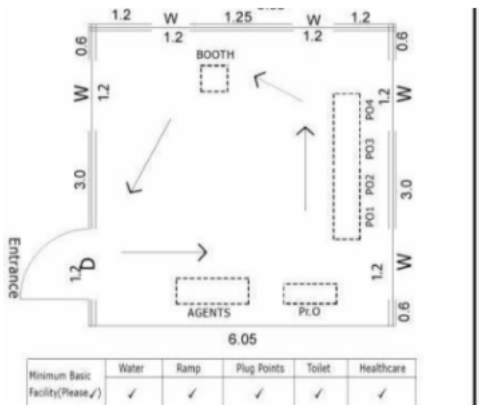

Google Map View

Polling Station Building Front View

Polling Station Front View

Cad View

Key MAP View

சட்டமன்றத் தொகுதியின் எண் மற்றும் பெயர் : 161-மயிலாடுதுறை
பிரிவு எண் மற்றும் பெயர் 1-மயிலாடுதுறை (ந), அழகப்பர் தெரு வார்டு:20