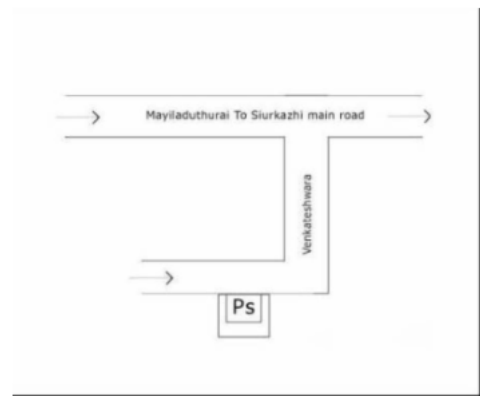

3. வாக்குச் சாவடியின் விவரங்கள்

<p>வாக்குச் சாவடியின் எண் மற்றும் பெயர் :</p> <p>186 - புனித அந்தோணியார் உயர்நிலைப்பள்ளி, 6வது வகுப்பறை தெற்குபார்த்த கட்டிடம், சின்னமணவெளி தெரு கொரநாடு</p> <p>வாக்குச் சாவடியின் முகவரி :</p> <p>புனித அந்தோணியார் உயர்நிலைப்பள்ளி, 6வது வகுப்பறை தெற்குபார்த்த கட்டிடம், சின்னமணவெளி தெரு கொரநாடு</p>	<p style="text-align: center;">வாக்குச் சாவடியின் வகைப்பாடு (ஆண்/பெண்/பொது)</p>	<p style="text-align: center;">பொது</p>
	<p>துணை வாக்குச் சாவடிகளின் எண்ணிக்கை :</p>	0

Google Map View

Polling Station Building Front View

Polling Station Front View

Cad View

Key MAP View

சட்டமன்றத் தொகுதியின் எண் மற்றும் பெயர் : 161-மயிலாடுதுறை
பிரிவு எண் மற்றும் பெயர் 1-மயிலாடுதுறை (ந), அழகப்பர் தெரு வார்டு:20