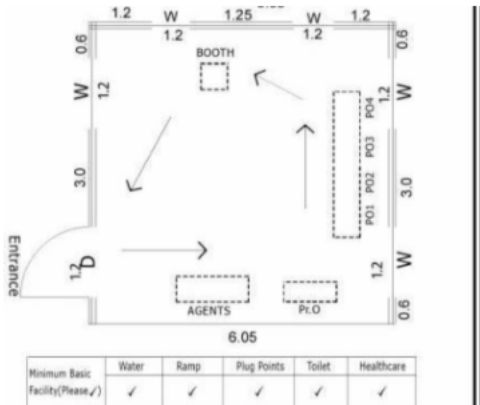

Google Map View

Polling Station Building Front View

Polling Station Front View

Cad View

Key MAP View

1 பெயர் : வரலெட்சுமி கணவர் பெயர்: ராஜசேகரன் வீட்டு எண் : 2/8 வயது : 37 பாலினம் : பெண் Photo is available	NCC2019701	2 பெயர் : சுகுணா தந்தை பெயர்: வெங்கடேஷ் வீட்டு எண் : 3 வயது : 45 பாலினம் : பெண் Photo is available	NCC0778530	3 பெயர் : வெண்ணிலா தந்தை பெயர்: ராஜேந்திரன் வீட்டு எண் : 3 வயது : 32 பாலினம் : பெண் Photo is available	NCC0778522
4 பெயர் : முருகன் தந்தை பெயர்: ராமலிங்கம் வீட்டு எண் : 5 வயது : 83 பாலினம் : ஆண் Photo is available	NCC0065664	5 பெயர் : புவனேஸ்வரி தந்தை பெயர்: தியாகராஜன் வீட்டு எண் : 5 வயது : 31 பாலினம் : பெண் Photo is available	NCC0858621	6 பெயர் : சீனுவாசன் சூ தந்தை பெயர்: சூர்யகணேசன் ர வீட்டு எண் : 6/16 வயது : 21 பாலினம் : ஆண் Photo is available	NCC2259844
# 7 பெயர் : பாணுமதி ஜோதிநாதன் கணவர் பெயர்: ஜோதிநாதன் வீட்டு எண் : 8 வயது : 69 பாலினம் : பெண் Photo is available	CXZ4912135	8 பெயர் : ராஜசேகரன் தந்தை பெயர்: பத்மநாதன் வீட்டு எண் : 8 வயது : 49 பாலினம் : ஆண் Photo is available	CXZ4912143	9 பெயர் : தமிழரசி கணவர் பெயர்: சிங்காரவேலன் வீட்டு எண் : 8-A வயது : 57 பாலினம் : பெண் Photo is available	CXZ4980223
10 பெயர் : பழனிவேல் தந்தை பெயர்: சிங்காரவேலன் வீட்டு எண் : 8-A வயது : 40 பாலினம் : ஆண் Photo is available	CXZ4980215	11 பெயர் : ராகுல் தந்தை பெயர்: செந்தில் குமார் வீட்டு எண் : 10 வயது : 22 பாலினம் : ஆண் Photo is available	NCC2032209	12 பெயர் : செந்தில்குமார் தந்தை பெயர்: பஞ்சாட்சரம் வீட்டு எண் : 13A வயது : 46 பாலினம் : ஆண் Photo is available	CXZ5058078
13 பெயர் : கீர்த்தனா கணவர் பெயர்: செந்தில்குமார் வீட்டு எண் : 13A வயது : 41 பாலினம் : பெண் Photo is available	NCC0141804	14 பெயர் : பி துர்காதேவி தந்தை பெயர்: பழனிவேல் வீட்டு எண் : 13ஏ வயது : 37 பாலினம் : பெண் Photo is available	NCC2247096	15 பெயர் : மேகநாதன் தந்தை பெயர்: சாம்புரத்தி வீட்டு எண் : 14 வயது : 95 பாலினம் : ஆண் Photo is available	CXZ4912192
16 பெயர் : காளிமுத்து தந்தை பெயர்: ராமலிங்கம் வீட்டு எண் : 14 வயது : 81 பாலினம் : ஆண் Photo is available	CXZ3155728	17 பெயர் : கமலசரஸ்வதி கணவர் பெயர்: காளிமுத்து வீட்டு எண் : 14 வயது : 65 பாலினம் : பெண் Photo is available	CXZ3153202	18 பெயர் : அப்துல்சலீம் தந்தை பெயர்: அப்துல் அஜீஸ் வீட்டு எண் : 14 வயது : 63 பாலினம் : ஆண் Photo is available	NCC0838920
19 பெயர் : அனிதாபேகம் கணவர் பெயர்: அப்துல்சலீம் வீட்டு எண் : 14 வயது : 56 பாலினம் : பெண் Photo is available	NCC0838987	20 பெயர் : ராஜேஸ்வரி தந்தை பெயர்: காளிமுத்து வீட்டு எண் : 14 வயது : 43 பாலினம் : பெண் Photo is available	CXZ3153186	21 பெயர் : ராஜாராம் தந்தை பெயர்: காளிமுத்து வீட்டு எண் : 14 வயது : 42 பாலினம் : ஆண் Photo is available	CXZ3151073
22 பெயர் : ராணிசித்ரா தந்தை பெயர்: காளிமுத்து வீட்டு எண் : 14 வயது : 41 பாலினம் : பெண் Photo is available	CXZ3153194	23 பெயர் : ஷேக்தாவுத் தந்தை பெயர்: அப்துல் சலீம் வீட்டு எண் : 14 வயது : 37 பாலினம் : ஆண் Photo is available	NCC0838938	24 பெயர் : சுஷ்மிதா செ தந்தை பெயர்: செந்தில் வீட்டு எண் : 14/6 வயது : 22 பாலினம் : பெண் Photo is available	NCC2019719
25 பெயர் : மணிஷா வர்ஷினி தந்தை பெயர்: ராஜசேகரன் வீட்டு எண் : 14/68 வயது : 27 பாலினம் : பெண் Photo is available	NCC1270065	26 பெயர் : பிரசாந்த் தந்தை பெயர்: ராதா கிருஷ்ணன் வீட்டு எண் : 14/74 வயது : 24 பாலினம் : ஆண் Photo is available	NCC1977149	27 பெயர் : ஸ்ரீ சரவணகுமார் தாயின் பெயர்: மதரா ஜோதிலட்சுமி வீட்டு எண் : 14B வயது : 27 பாலினம் : ஆண் Photo is available	NCC1998913
28 பெயர் : விஜயராகவன் தந்தை பெயர்: பாஸ்கரதாஸ் வீட்டு எண் : 14C வயது : 40 பாலினம் : ஆண் Photo is available	CXZ4912200	29 பெயர் : முஹமத்முஜிப் தந்தை பெயர்: ஹபீப் முஹமத் வீட்டு எண் : 15/76 வயது : 59 பாலினம் : ஆண் Photo is available	NCC0351700	30 பெயர் : பாத்திமா ஜாஸ்மின் கணவர் பெயர்: முஹமத் முஜிபு வீட்டு எண் : 15/76 வயது : 34 பாலினம் : பெண் Photo is available	NCC0972570