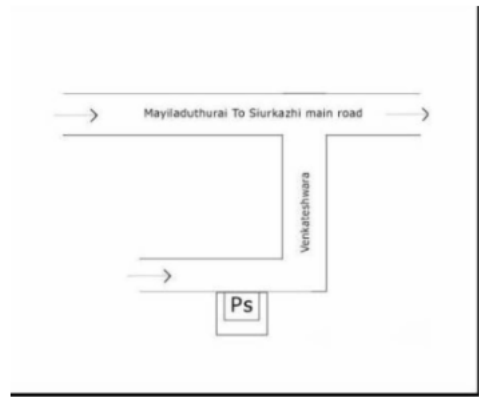

Key MAP View