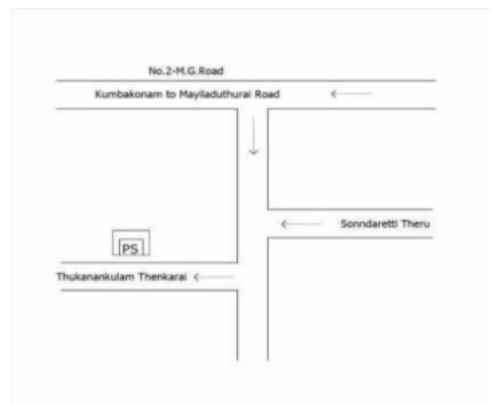

Cad View

Key MAP View