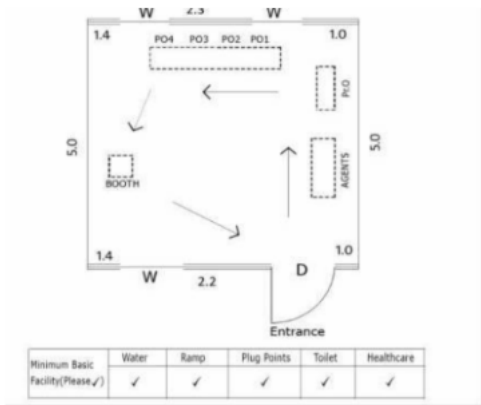

Google Map View

Polling Station Building Front View

Polling Station Front View

Cad View

Key MAP View

1 பெயர் : ராணி இசாபேலா கணவர் பெயர்: ராட்நி ரோக் மேரண்டா ராட்நிரோக்மேரண்டா வீட்டு எண் : 0 வயது : 43 பாலினம் : பெண்	NCC2019578 Photo is available	2 பெயர் : இலக்கிய கணவர் பெயர்: கமல் ராஜ் கமல் ராஜ் வீட்டு எண் : 0 வயது : 37 பாலினம் : பெண்	NCC2011021 Photo is available	3 பெயர் : சரோஜா கணவர் பெயர்: நடேசன் வீட்டு எண் : 1 வயது : 74 பாலினம் : பெண்	CXZ5058649 Photo is available
4 பெயர் : ராமதாஸ் தந்தை பெயர்: சவரிமுத்து வீட்டு எண் : 1 வயது : 68 பாலினம் : ஆண்	NCC1610278 Photo is available	5 பெயர் : ராஜேஸ்வரி கணவர் பெயர்: ஹென்றி வீட்டு எண் : 1 வயது : 65 பாலினம் : பெண்	NCC1610286 Photo is available	6 பெயர் : கரோலின் தந்தை பெயர்: ராமதாஸ் வீட்டு எண் : 1 வயது : 57 பாலினம் : பெண்	NCC1610294 Photo is available
7 பெயர் : கரோலின்மேரி கணவர் பெயர்: தேவதாஸ் வீட்டு எண் : 1 வயது : 50 பாலினம் : பெண்	NCC1610302 Photo is available	8 பெயர் : அகஸ்டியன் விஜய் தந்தை பெயர்: ஹென்றி வீட்டு எண் : 1 வயது : 45 பாலினம் : ஆண்	CXZ1786482 Photo is available	9 பெயர் : மெசியா மார்किரேட் கணவர் பெயர்: அகஸ்டியன் விஜய் வீட்டு எண் : 1 வயது : 42 பாலினம் : பெண்	NCC0972653 Photo is available
10 பெயர் : விஜயசீலன் தந்தை பெயர்: ஜார்ஜ் வீட்டு எண் : 1 வயது : 39 பாலினம் : ஆண்	NCC0682344 Photo is available	11 பெயர் : பிளாரன்ஸ்மேரி தந்தை பெயர்: தனபாலன் வீட்டு எண் : 1 வயது : 37 பாலினம் : பெண்	NCC1073584 Photo is available	12 பெயர் : மெர்லின் கணவர் பெயர்: இளையராஜா வீட்டு எண் : 1 வயது : 33 பாலினம் : பெண்	NCC0778779 Photo is available
13 பெயர் : எட்வர்ட் ராஜா தந்தை பெயர்: ஜான் வீட்டு எண் : 1 வயது : 32 பாலினம் : ஆண்	NCC0682252 Photo is available	14 பெயர் : கிளாரிஸ் அவலினா தந்தை பெயர்: அருள்தாஸ் வீட்டு எண் : 1 வயது : 31 பாலினம் : பெண்	NCC0682294 Photo is available	15 பெயர் : தயாளன் தந்தை பெயர்: பெர்ணான்டஸ் வீட்டு எண் : 1A வயது : 65 பாலினம் : ஆண்	CXZ1037035 Photo is available
16 பெயர் : குழந்தைதரசி கணவர் பெயர்: துரை வீட்டு எண் : 2 வயது : 70 பாலினம் : பெண்	NCC1610310 Photo is available	17 பெயர் : துரைராசு தந்தை பெயர்: பிச்சைப்பிள்ளை வீட்டு எண் : 2 வயது : 68 பாலினம் : ஆண்	NCC1610328 Photo is available	18 பெயர் : பவுலின்மேரி கணவர் பெயர்: சேவியர் வீட்டு எண் : 2 வயது : 65 பாலினம் : பெண்	CXZ0943746 Photo is available
19 பெயர் : டென்னிஸ்மேரி கணவர் பெயர்: துரைராசு வீட்டு எண் : 2 வயது : 63 பாலினம் : பெண்	NCC1610336 Photo is available	20 பெயர் : நெப்போலியன் தந்தை பெயர்: சேவியர் வீட்டு எண் : 2 வயது : 47 பாலினம் : ஆண்	CXZ0948737 Photo is available	21 பெயர் : கிறிஸ்டோபர் தந்தை பெயர்: சேவியர் வீட்டு எண் : 2 வயது : 43 பாலினம் : பெண்	CXZ1786920 Photo is available
22 பெயர் : ஜெயந்தி கணவர் பெயர்: நெப்போலியன் வீட்டு எண் : 2 வயது : 43 பாலினம் : பெண்	NCC0243378 Photo is available	23 பெயர் : ஜோஷிதமிழ்இன்பம் தந்தை பெயர்: துரைராஜ் வீட்டு எண் : 2 வயது : 35 பாலினம் : பெண்	NCC0243360 Photo is available	24 பெயர் : ஆரோன் தமிழ் அரசு தந்தை பெயர்: துரைராஜ் வீட்டு எண் : 2 வயது : 30 பாலினம் : ஆண்	NCC0907568 Photo is available
25 பெயர் : ரோஸ்லின் நேத்ரா தந்தை பெயர்: நெப்போலியன் வீட்டு எண் : 2 வயது : 19 பாலினம் : பெண்	NCC2290153 Photo is available	26 பெயர் : குழந்தைசாமி தந்தை பெயர்: சேவியர் வீட்டு எண் : 2B வயது : 39 பாலினம் : ஆண்	NCC0066076 Photo is available	27 பெயர் : அனிதா கணவர் பெயர்: குழந்தைசாமி வீட்டு எண் : 2B வயது : 34 பாலினம் : பெண்	NCC1921261 Photo is available
28 பெயர் : குழந்தைராஜ் தந்தை பெயர்: துரை வீட்டு எண் : 3 வயது : 56 பாலினம் : ஆண்	NCC1610344 Photo is available	29 பெயர் : பெளலின் பிரேமா கணவர் பெயர்: ரமேஷ் வீட்டு எண் : 3 வயது : 48 பாலினம் : பெண்	CXZ3307295 Photo is available	30 பெயர் : கிருபா கணவர் பெயர்: ராஜரத்தினம் வீட்டு எண் : 3 வயது : 44 பாலினம் : பெண்	NCC0558114 Photo is available