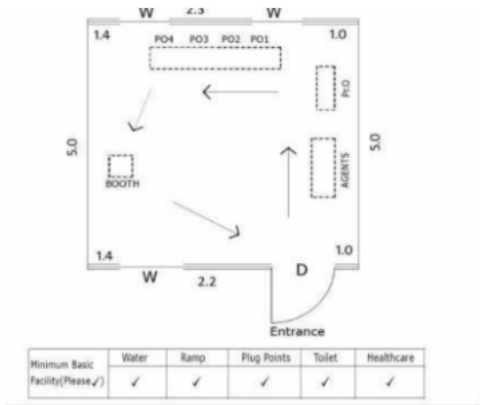

Google Map View

Polling Station Building Front View

Polling Station Front View

Cad View

Key MAP View

1 பெயர் : ஆனந்த குமார் தந்தை பெயர்: பாலு வீட்டு எண் : 1 வயது : 40 பாலினம் : ஆண் Photo is available	NCC2014876	2 பெயர் : வெங்கடேஷ் பிரசாந்த் தந்தை பெயர்: கிருஷ்ண ராஜ்குமார் வீட்டு எண் : 1 வயது : 25 பாலினம் : ஆண் Photo is available	NCC2011419	3 பெயர் : ரூபலட்சுமி தந்தை பெயர்: ராஜேஷ்கண்ணா வீட்டு எண் : 1 வயது : 20 பாலினம் : பெண் Photo is available	NCC2201572
4 பெயர் : தீபா கணவர் பெயர்: ராமகிருஷ்ணன் வீட்டு எண் : 1/சி வயது : 38 பாலினம் : பெண் Photo is available	NCC2114643	5 பெயர் : அரவிந்த் தந்தை பெயர்: ரவிசந்தரன் வீட்டு எண் : 7/29பீ வயது : 28 பாலினம் : ஆண் Photo is available	NCC1869015	6 பெயர் : மகாலட்சுமி கணவர் பெயர்: சுரேஷ்கண்ணன் வீட்டு எண் : 8/3 வயது : 46 பாலினம் : பெண் Photo is available	NCC2125201
7 பெயர் : பீரதீப்குமார் தந்தை பெயர்: ராஜேஷ்கண்ணா வீட்டு எண் : 8/5 வயது : 22 பாலினம் : ஆண் Photo is available	NCC2148484	8 பெயர் : ஷர்மிளா கணவர் பெயர்: சாதிக் வீட்டு எண் : 8/18 வயது : 34 பாலினம் : பெண் Photo is available	NCC2130292	9 பெயர் : காயத்திரி தந்தை பெயர்: முரளி வீட்டு எண் : 9/26 வயது : 25 பாலினம் : பெண் Photo is available	NCC1232826
10 பெயர் : நவீன்குமார் தந்தை பெயர்: முரளி வீட்டு எண் : 9/26 வயது : 22 பாலினம் : ஆண் Photo is available	NCC2066744	11 பெயர் : தமயந்தி ரெங்கநாதன் கணவர் பெயர்: ரெங்கநாதன் வீட்டு எண் : 10சி வயது : 60 பாலினம் : பெண் Photo is available	NCC2009611	12 பெயர் : ராபியா முஹம்மது உசேன் கணவர் பெயர்: முகம்மது உசேன் வீட்டு எண் : 10சி வயது : 36 பாலினம் : பெண் Photo is available	NCC2019412
13 பெயர் : ராமதாஸ் தந்தை பெயர்: ஏத்திராஜுலு வீட்டு எண் : 12/8 வயது : 73 பாலினம் : ஆண் Photo is available	NCC1211192	14 பெயர் : அரவிந்த் தந்தை பெயர்: விஜயகுமார் வீட்டு எண் : 15 வயது : 32 பாலினம் : ஆண் Photo is available	NCC1869049	15 பெயர் : குணாநிதி தந்தை பெயர்: கண்ணன் வீட்டு எண் : 19/ஏ வயது : 35 பாலினம் : ஆண் Photo is available	NCC2114072
16 பெயர் : அருண் குமார் தந்தை பெயர்: ராஜா வீட்டு எண் : 20 வயது : 26 பாலினம் : ஆண் Photo is available	NCC2019438	17 பெயர் : அபிஷேக் மனோவா தந்தை பெயர்: சண்முகம் வீட்டு எண் : 20/8 வயது : 24 பாலினம் : ஆண் Photo is available	NCC2019446	18 பெயர் : கோல்டன் ஸ்டெனி தந்தை பெயர்: ஜான் பீட்டர் பால்ராஜ் வீட்டு எண் : 21/15ஏ வயது : 22 பாலினம் : பெண் Photo is available	NCC2082022
19 பெயர் : நந்தினி தந்தை பெயர்: பாஸ்கரன் வீட்டு எண் : 23/13ஏ வயது : 27 பாலினம் : பெண் Photo is available	NCC1959006	20 பெயர் : ராஜேஸ்வரி கணவர் பெயர்: பாஸ்கரன் வீட்டு எண் : 23ஏ வயது : 57 பாலினம் : பெண் Photo is available	NCC1966092	21 பெயர் : ரஷ்வா தந்தை பெயர்: ரவிந்தரன் வீட்டு எண் : 25ஏ வயது : 27 பாலினம் : பெண் Photo is available	NCC2148468
22 பெயர் : பிரித்தி தரிசனா தந்தை பெயர்: அழகர் வீட்டு எண் : 25/A வயது : 26 பாலினம் : பெண் Photo is available	NCC1223361	23 பெயர் : முரளி தந்தை பெயர்: ராமலிங்கம் வீட்டு எண் : 26 வயது : 52 பாலினம் : ஆண் Photo is available	NCC1921915	24 பெயர் : புவனேஸ்வரி கணவர் பெயர்: கதிரேசன் வீட்டு எண் : 27 வயது : 25 பாலினம் : பெண் Photo is available	NCC1252998
25 பெயர் : மாதவன் தந்தை பெயர்: கதிரேசன் வீட்டு எண் : 34 வயது : 41 பாலினம் : ஆண் Photo is available	NCC1212877	26 பெயர் : சாய் ரிஷி தந்தை பெயர்: பாஸ்கர் வீட்டு எண் : 47 வயது : 24 பாலினம் : ஆண் Photo is available	NCC2019404	27 பெயர் : ஜாஸ்மீன் தந்தை பெயர்: பஜீரூதீன் வீட்டு எண் : 58/13 ஏ வயது : 30 பாலினம் : பெண் Photo is available	NCC2082030
28 பெயர் : சங்கரி தந்தை பெயர்: முருகன் வீட்டு எண் : 61ஏ வயது : 24 பாலினம் : பெண் Photo is available	NCC1921220	29 பெயர் : உம்மல் ஹுதா மு கணவர் பெயர்: முபாரக் அலி வீட்டு எண் : 61டி வயது : 49 பாலினம் : பெண் Photo is available	NCC2106441	S 30 பெயர் : தெய்வானை கணவர் பெயர்: சிங்காரவேலு வீட்டு எண் : 117a வயது : 52 பாலினம் : பெண் Photo is available	NCC0558213