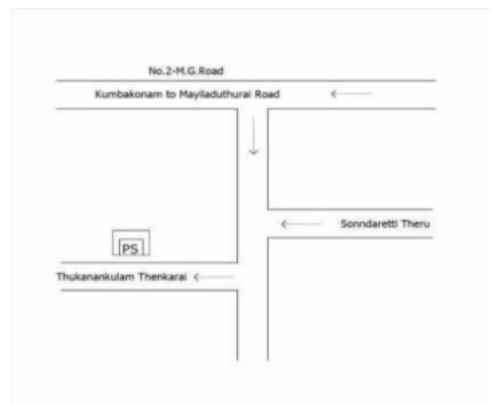

Key MAP View