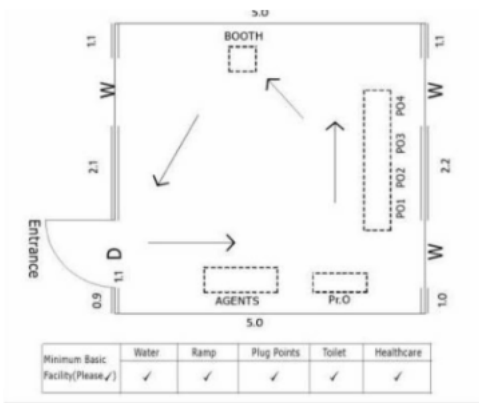

Google Map View

Polling Station Building Front View

Polling Station Front View

Cad View

Key MAP View

1 பெயர் : செந்தமிழ்செல்வி கணவர் பெயர்: கஜேந்திரன் வீட்டு எண் : 1 வயது : 44 பாலினம் : பெண் Photo is available	NCC0718619	2 பெயர் : வேல்முருகன் தந்தை பெயர்: சபாநாயகம் வீட்டு எண் : 1 வயது : 43 பாலினம் : ஆண் Photo is available	NCC0718577	3 பெயர் : சுபேதா கணவர் பெயர்: அசோகன் வீட்டு எண் : 1 வயது : 39 பாலினம் : பெண் Photo is available	NCC0385401
4 பெயர் : ரமினா கணவர் பெயர்: பாலமுருகன் வீட்டு எண் : 1 வயது : 37 பாலினம் : பெண் Photo is available	NCC1089648	5 பெயர் : முத்தமிழ்செல்வி தந்தை பெயர்: பூந்தரன் வீட்டு எண் : 1 வயது : 21 பாலினம் : பெண் Photo is available	NCC2160018	6 பெயர் : ரவி தந்தை பெயர்: கோவிந்தசாமி வீட்டு எண் : 2N வயது : 59 பாலினம் : ஆண் Photo is available	CXZ2735884
7 பெயர் : செல்வி கணவர் பெயர்: ரவி வீட்டு எண் : 2N வயது : 59 பாலினம் : பெண் Photo is available	CXZ2735876	8 பெயர் : விஜயராணி கணவர் பெயர்: விஜயகுமார் வீட்டு எண் : 3 வயது : 38 பாலினம் : பெண் Photo is available	NCC0310953	9 பெயர் : கலைச்செல்வன் தந்தை பெயர்: உத்திராபதி வீட்டு எண் : 3-36 வயது : 42 பாலினம் : ஆண் Photo is available	NCC0718668
10 பெயர் : அன்புச்செல்வன் தந்தை பெயர்: உத்திராபதி வீட்டு எண் : 3-63 வயது : 45 பாலினம் : ஆண் Photo is available	NCC0718643	11 பெயர் : சங்கீதா கணவர் பெயர்: கலைச்செல்வன் வீட்டு எண் : 3-63 வயது : 38 பாலினம் : பெண் Photo is available	NCC0718676	12 பெயர் : முருகேசன் தந்தை பெயர்: கோவிந்தசாமி வீட்டு எண் : 3A வயது : 59 பாலினம் : ஆண் Photo is available	CXZ4826566
13 பெயர் : சுந்தரம்மாள் கணவர் பெயர்: கோவிந்தசாமி வீட்டு எண் : 3A1 வயது : 89 பாலினம் : பெண் Photo is available	CXZ2736908	14 பெயர் : சாந்தி கணவர் பெயர்: முருகேசன் வீட்டு எண் : 3/ஏ1 வயது : 49 பாலினம் : பெண் Photo is available	CXZ2737096	15 பெயர் : ரஞ்சனா தந்தை பெயர்: முருகேசன் வீட்டு எண் : 3/ஏ1, வயது : 20 பாலினம் : பெண் Photo is available	NCC2148310
16 பெயர் : மணிகண்டன் தந்தை பெயர்: ராயர் வீட்டு எண் : 4 வயது : 39 பாலினம் : ஆண் Photo is available	NCC2070068	17 பெயர் : தங்கம் கணவர் பெயர்: முத்துகுமாரசாமி வீட்டு எண் : 4/15 வயது : 35 பாலினம் : பெண் Photo is available	NCC2135655	18 பெயர் : மதுமிதா தாயின் பெயர்: ஜெயசங்கர் வீட்டு எண் : 5 வயது : 26 பாலினம் : பெண் Photo is available	NCC2099562
19 பெயர் : மகாலெட்சுமி கணவர் பெயர்: யோகேஸ்வரன் வீட்டு எண் : 5A வயது : 61 பாலினம் : பெண் Photo is available	CXZ1012558	20 பெயர் : ராஜ்வி தந்தை பெயர்: குஞ்சு வீட்டு எண் : 6 வயது : 50 பாலினம் : ஆண் Photo is available	CXZ1010347	21 பெயர் : பேபி கணவர் பெயர்: ராஜ்வி வீட்டு எண் : 6 வயது : 50 பாலினம் : பெண் Photo is available	CXZ1012509
22 பெயர் : சுகந்தி தந்தை பெயர்: இராமச்சந்திரன் வீட்டு எண் : 6 வயது : 37 பாலினம் : பெண் Photo is available	NCC0309906	23 பெயர் : அஜீத்குமார் தந்தை பெயர்: ராஜ் வீட்டு எண் : 6 வயது : 29 பாலினம் : ஆண் Photo is available	NCC1183417	24 பெயர் : மகாலிங்கம் தந்தை பெயர்: சின்னதம்பி வீட்டு எண் : 7 வயது : 71 பாலினம் : ஆண் Photo is available	NCC0310516
25 பெயர் : வாசுகி கணவர் பெயர்: பால்கரன் வீட்டு எண் : 7 வயது : 55 பாலினம் : பெண் Photo is available	NCC0466979	26 பெயர் : தீபா தந்தை பெயர்: மகாலிங்கம் வீட்டு எண் : 7 வயது : 36 பாலினம் : பெண் Photo is available	NCC0466946	27 பெயர் : தரணி தந்தை பெயர்: மகாலிங்கம் வீட்டு எண் : 7 வயது : 34 பாலினம் : பெண் Photo is available	NCC0466938
28 பெயர் : நந்தினி தந்தை பெயர்: ராஜேந்திரன் வீட்டு எண் : 7-1 வயது : 34 பாலினம் : பெண் Photo is available	NCC0639492	29 பெயர் : வெங்கடேஷ் மணிகண்டன் தந்தை பெயர்: ராஜேந்திரன் வீட்டு எண் : 7-1 வயது : 31 பாலினம் : ஆண் Photo is available	NCC0639443	30 பெயர் : ஜெயவெட்சுமி கணவர் பெயர்: பாலசுப்பிரமணியன் வீட்டு எண் : 8 வயது : 56 பாலினம் : பெண் Photo is available	CXZ1009257