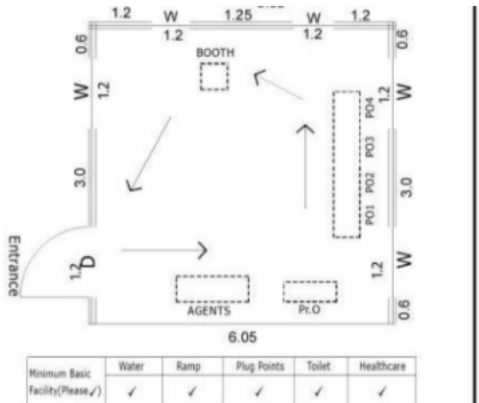

Cad View

Key MAP View