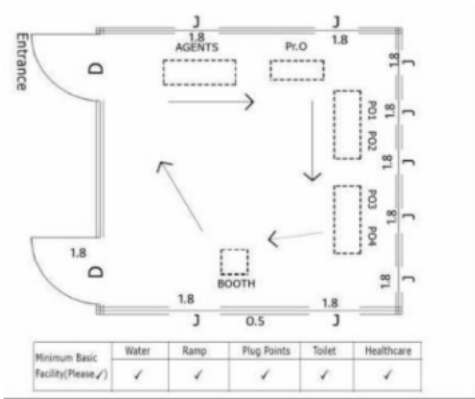

Google Map View

Polling Station Building Front View

Polling Station Front View

Cad View

Key MAP View

சட்டமன்றத் தொகுதியின் எண் மற்றும் பெயர் : 161-மயிலாடுதுறை  
பிரிவு எண் மற்றும் பெயர் 1-மயிலாடுதுறை (ந), குருக்கல் பண்டாரத்தெரு சந்து வார்டு:22