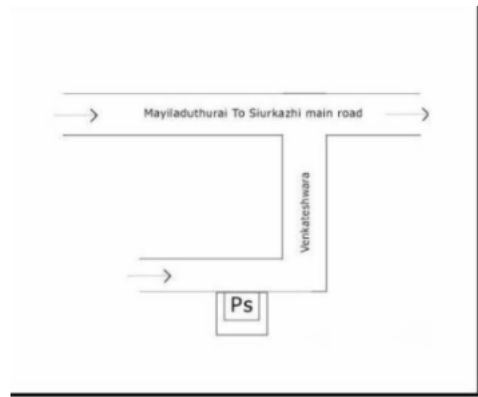

Key MAP View