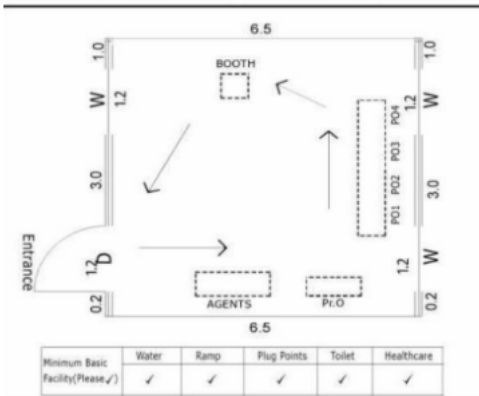

Google Map View

Polling Station Building Front View

Polling Station Front View

Cad View

Key MAP View

1 பெயர் : கலியபெருமாள் தந்தை பெயர்: முத்துகுமரன் வீட்டு எண் : 1 வயது : 74 பாலினம் : ஆண் Photo is available	NCC0840058	2 பெயர் : காமராஜ் தந்தை பெயர்: மாரியப்பன் வீட்டு எண் : 1 வயது : 60 பாலினம் : ஆண் Photo is available	CXZ1790989	3 பெயர் : முத்துலட்சுமி தந்தை பெயர்: குப்புசாமி வீட்டு எண் : 1 வயது : 53 பாலினம் : பெண் Photo is available	NCC0840009
4 பெயர் : செந்தில் தந்தை பெயர்: தாயுமான் வீட்டு எண் : 1 வயது : 52 பாலினம் : ஆண் Photo is available	NCC0683466	5 பெயர் : ரமேஷ்குமார் தந்தை பெயர்: பாலசுப்பிரமணியன் வீட்டு எண் : 1 வயது : 49 பாலினம் : ஆண் Photo is available	CXZ5059779	6 பெயர் : நந்தினி கணவர் பெயர்: ரமேஷ்குமார் வீட்டு எண் : 1 வயது : 46 பாலினம் : பெண் Photo is available	CXZ5059738
7 பெயர் : அகல்யா கணவர் பெயர்: சுந்தரம் வீட்டு எண் : 1 வயது : 42 பாலினம் : பெண் Photo is available	NCC0973347	# 8 பெயர் : வெங்கடெஷ் கலியமூர்த்தி தந்தை பெயர்: ர கலியமூர்த்தி வீட்டு எண் : 1 வயது : 39 பாலினம் : ஆண் Photo is available	NCC0780460	9 பெயர் : கே ராஜா தந்தை பெயர்: கலியமூர்த்தி வீட்டு எண் : 1 வயது : 34 பாலினம் : ஆண் Photo is available	NCC0780528
10 பெயர் : உ பிரேம்குமார் தந்தை பெயர்: ரெ உலகராஜா வீட்டு எண் : 1 வயது : 32 பாலினம் : ஆண் Photo is available	NCC0780452	11 பெயர் : மஞ்சுபார்க்கவி தந்தை பெயர்: ஈஸ்வரன் வீட்டு எண் : 1 வயது : 30 பாலினம் : பெண் Photo is available	NCC0840074	12 பெயர் : சிபி தந்தை பெயர்: குப்புசாமி வீட்டு எண் : 1 வயது : 30 பாலினம் : ஆண் Photo is available	NCC0840157
13 பெயர் : சிவகாமி கணவர் பெயர்: செந்தில் வீட்டு எண் : 2 வயது : 75 பாலினம் : பெண் Photo is available	NCC2066769	14 பெயர் : பவானி தந்தை பெயர்: ராஜேந்திரன் வீட்டு எண் : 2 வயது : 68 பாலினம் : பெண் Photo is available	CXZ4981072	15 பெயர் : கஜேந்திரன் தந்தை பெயர்: சம்பந்தம் வீட்டு எண் : 2 வயது : 66 பாலினம் : ஆண் Photo is available	CXZ4980983
16 பெயர் : புஷ்பா கணவர் பெயர்: கஜேந்திரன் வீட்டு எண் : 2 வயது : 59 பாலினம் : பெண் Photo is available	CXZ4980975	17 பெயர் : சசிகலா தாயின் பெயர்: வசந்தா வீட்டு எண் : 2 வயது : 45 பாலினம் : பெண் Photo is available	CXZ4981015	18 பெயர் : அபிராமி தாயின் பெயர்: பவானி வீட்டு எண் : 2 வயது : 42 பாலினம் : பெண் Photo is available	CXZ4981080
19 பெயர் : காமாட்சி கணவர் பெயர்: செந்தில் வீட்டு எண் : 2 வயது : 39 பாலினம் : பெண் Photo is available	NCC0683474	20 பெயர் : ஜெசிமா பர்வீன் கணவர் பெயர்: முஹமத் சித்திக் வீட்டு எண் : 2 வயது : 39 பாலினம் : பெண் Photo is available	NCC1214477	21 பெயர் : பாஸ்கர் தந்தை பெயர்: கலியமூர்த்தி வீட்டு எண் : 2 வயது : 35 பாலினம் : ஆண் Photo is available	NCC0839928
22 பெயர் : தீபன்ராஜ் தந்தை பெயர்: துரைராஜ் வீட்டு எண் : 2 வயது : 33 பாலினம் : ஆண் Photo is available	NCC0909796	23 பெயர் : விக்கனேஷ்குமார் தந்தை பெயர்: அன்பழகன் வீட்டு எண் : 2 வயது : 33 பாலினம் : ஆண் Photo is available	NCC0683458	24 பெயர் : ஆச்சி கணவர் பெயர்: கோபால் வீட்டு எண் : 2-1 வயது : 79 பாலினம் : பெண் Photo is available	CXZ5059647
25 பெயர் : சரவணன் தந்தை பெயர்: கோபால் வீட்டு எண் : 2-1 வயது : 50 பாலினம் : ஆண் Photo is available	CXZ5059811	26 பெயர் : கணேஷ்குமார் தந்தை பெயர்: கோபால் வீட்டு எண் : 2-1 வயது : 48 பாலினம் : ஆண் Photo is available	NCC0068213	27 பெயர் : சாந்தி கணவர் பெயர்: துரைராஜி வீட்டு எண் : 2-3 வயது : 59 பாலினம் : பெண் Photo is available	NCC0068205
28 பெயர் : தியாகராஜன் தந்தை பெயர்: சுந்தரேசன் வீட்டு எண் : 3 வயது : 50 பாலினம் : ஆண் Photo is available	CXZ1038496	29 பெயர் : ராஜலெட்சுமி தந்தை பெயர்: அன்பழகன் வீட்டு எண் : 3 வயது : 30 பாலினம் : பெண் Photo is available	NCC1030923	30 பெயர் : நித்தியா தந்தை பெயர்: சுந்தர்கணேஷ் வீட்டு எண் : 4 வயது : 38 பாலினம் : பெண் Photo is available	NCC1074038