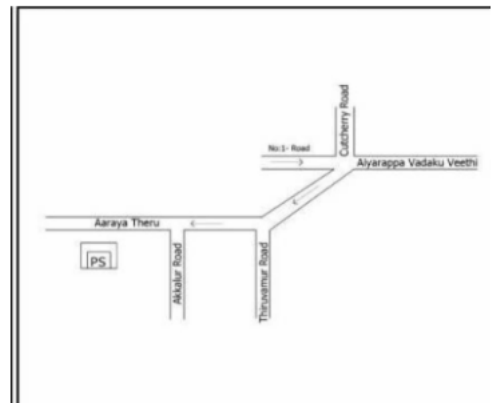

Key MAP View