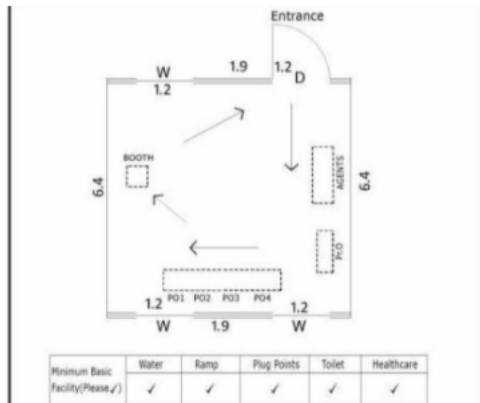

Google Map View

Polling Station Building Front View

Polling Station Front View

Cad View

Key MAP View

1 பெயர் : கலியமூர்த்தி தந்தை பெயர்: நாராயணசாமி வீட்டு எண் : 1 வயது : 62 பாலினம் : ஆண் Photo is available	NCC1612027	2 பெயர் : லதா கணவர் பெயர்: கலியமூர்த்தி வீட்டு எண் : 1 வயது : 60 பாலினம் : பெண் Photo is available	NCC1612035	3 பெயர் : விவேகானந்தன் தந்தை பெயர்: சிதம்பரம் வீட்டு எண் : 1 வயது : 57 பாலினம் : ஆண் Photo is available	CXZ3159878
4 பெயர் : ரேவதி கணவர் பெயர்: விவேகானந்தன் வீட்டு எண் : 1 வயது : 48 பாலினம் : பெண் Photo is available	CXZ3159886	5 பெயர் : செந்தில்குமார் தந்தை பெயர்: பாலகிருஷ்ணன் வீட்டு எண் : 1 வயது : 47 பாலினம் : ஆண் Photo is available	NCC1612043	6 பெயர் : டேவிட்ராஜ் தந்தை பெயர்: விவேகானந்தன் வீட்டு எண் : 1 வயது : 30 பாலினம் : ஆண் Photo is available	NCC0909945
7 பெயர் : பீ கோமதி தந்தை பெயர்: பிரபு ராஜ் ஷா வீட்டு எண் : 1/16 வயது : 25 பாலினம் : பெண் Photo is available	YER7541394	8 பெயர் : அஷ்வின் தந்தை பெயர்: கண்ணன் வீட்டு எண் : 1-28 வயது : 32 பாலினம் : ஆண் Photo is available	NCC0781005	9 பெயர் : சாவித்திரி தந்தை பெயர்: சக்கரவர்த்தி வீட்டு எண் : 2 வயது : 95 பாலினம் : பெண் Photo is available	NCC1612050
10 பெயர் : ராணி கணவர் பெயர்: வேதாசலம் வீட்டு எண் : 2 வயது : 65 பாலினம் : பெண் Photo is available	NCC1612068	11 பெயர் : செல்வி கணவர் பெயர்: சண்முகம் வீட்டு எண் : 2 வயது : 63 பாலினம் : பெண் Photo is available	NCC1612076	12 பெயர் : வினோதசரஸ்வதி கணவர் பெயர்: வீரப்பன் வீட்டு எண் : 2 வயது : 55 பாலினம் : பெண் Photo is available	NCC1612084
13 பெயர் : பிருந்தாதேவி கணவர் பெயர்: நடராஜன் வீட்டு எண் : 2 வயது : 44 பாலினம் : பெண் Photo is available	CXZ3161502	14 பெயர் : சபரிநாதன் தந்தை பெயர்: சண்முகசுந்தரம் வீட்டு எண் : 2 வயது : 39 பாலினம் : ஆண் Photo is available	CXZ3159829	15 பெயர் : வல்லபி தாயின் பெயர்: வினோதசரஸ்வதி வீட்டு எண் : 2 வயது : 29 பாலினம் : பெண் Photo is available	NCC0910091
16 பெயர் : வேதவள்ளி கணவர் பெயர்: சங்கரன் வீட்டு எண் : 4 வயது : 70 பாலினம் : பெண் Photo is available	NCC1612100	17 பெயர் : பசுவேஸ்வரன் தந்தை பெயர்: சம்பந்தம் வீட்டு எண் : 4 வயது : 63 பாலினம் : ஆண் Photo is available	NCC1074087	18 பெயர் : கலைவாணி கணவர் பெயர்: பசுவேஸ்வரன் வீட்டு எண் : 4 வயது : 45 பாலினம் : பெண் Photo is available	CXZ3160322
19 பெயர் : ரோகித் தந்தை பெயர்: பசுவேஸ் வரன் வீட்டு எண் : 4 வயது : 25 பாலினம் : ஆண் Photo is available	NCC1948074	20 பெயர் : ஆரோக்கியராஜ் தந்தை பெயர்: ராஜகோபாலன் வீட்டு எண் : 4/16 வயது : 56 பாலினம் : ஆண் Photo is available	CXZ5060827	21 பெயர் : நாகராசன் தந்தை பெயர்: கிருஷ்ணசாமி வீட்டு எண் : 5 வயது : 75 பாலினம் : ஆண் Photo is available	CXZ0962662
22 பெயர் : இந்திராணி கணவர் பெயர்: நாகராசன் வீட்டு எண் : 5 வயது : 73 பாலினம் : பெண் Photo is available	CXZ0961847	23 பெயர் : கிருஷ்ணவேணி தந்தை பெயர்: நாகராஜன் வீட்டு எண் : 5 வயது : 47 பாலினம் : பெண் Photo is available	CXZ3161585	24 பெயர் : கோமளவல்லி கணவர் பெயர்: சீனுவாசன் வீட்டு எண் : 6 வயது : 80 பாலினம் : பெண் Photo is available	CXZ0964726
S2 25 பெயர் : முத்துசரவணன் தந்தை பெயர்: சீனிவாசன் வீட்டு எண் : 6 வயது : 57 பாலினம் : ஆண் Photo is available	NCC0683540	26 பெயர் : வளர்மதி கணவர் பெயர்: சேதுபாலன் வீட்டு எண் : 6 வயது : 54 பாலினம் : பெண் Photo is available	CXZ3159670	27 பெயர் : ரேவதி தந்தை பெயர்: ராஜமனோகர் வீட்டு எண் : 6 வயது : 48 பாலினம் : ஆண் Photo is available	NCC0683565
28 பெயர் : மணிவண்ணன் தந்தை பெயர்: ராஜமனோகர் வீட்டு எண் : 6 வயது : 29 பாலினம் : ஆண் Photo is available	NCC1031277	S2 29 பெயர் : கோகுலகிருஷ்ணன் தந்தை பெயர்: முத்துசரவணன் வீட்டு எண் : 6/2 வயது : 21 பாலினம் : ஆண் Photo is available	NCC2092401	30 பெயர் : சுசீலா கணவர் பெயர்: பாலக்கிருஷ்ணன் வீட்டு எண் : 7 வயது : 65 பாலினம் : பெண் Photo is available	NCC1612118