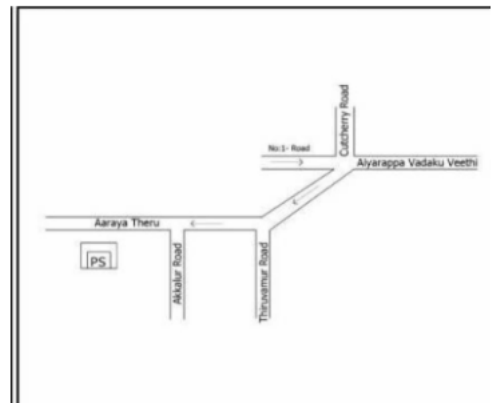

Cad View

Key MAP View