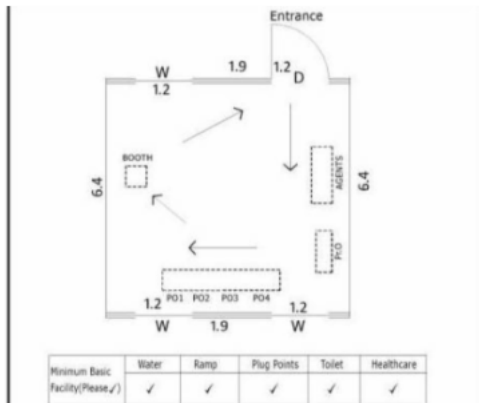

Google Map View

Polling Station Building Front View

Polling Station Front View

Cad View

Key MAP View

1 பெயர் : ரெத்தினவள்ளி கணவர் பெயர்: முருகேசன் வீட்டு எண் : 1 வயது : 45 பாலினம் : பெண்	NCC1054675	Photo is available	2 பெயர் : ஹரிணி தந்தை பெயர்: முருகேசன் வீட்டு எண் : 1 வயது : 22 பாலினம் : பெண்	NCC2066181	Photo is available	3 பெயர் : வர்ஷினி தந்தை பெயர்: முருகேசன் வீட்டு எண் : 1 வயது : 21 பாலினம் : பெண்	NCC2082212	Photo is available
4 பெயர் : ராஜேஷ் குமார் தந்தை பெயர்: அசோக் குமார் வீட்டு எண் : 1/143 வயது : 28 பாலினம் : ஆண்	NCC1960301	Photo is available	5 பெயர் : சிவரஞ்சனி தந்தை பெயர்: அசோக் குமார் வீட்டு எண் : 1/143 வயது : 25 பாலினம் : பெண்	NCC1959741	Photo is available	6 பெயர் : சரவணன் தந்தை பெயர்: சுந்தரம் வீட்டு எண் : 2 வயது : 49 பாலினம் : ஆண்	NCC1963651	Photo is available
7 பெயர் : சாந்த நாயகி தந்தை பெயர்: முத்துகுமார் வீட்டு எண் : 2 வயது : 24 பாலினம் : பெண்	NCC1959725	Photo is available	8 பெயர் : சிவராஜ் தந்தை பெயர்: மோகனசுந்தரம் வீட்டு எண் : 2-8 வயது : 40 பாலினம் : ஆண்	CXZ4981361	Photo is available	9 பெயர் : கஜேந்திரன் தந்தை பெயர்: மோகனசுந்தரம் வீட்டு எண் : 2-8 வயது : 40 பாலினம் : ஆண்	CXZ4981379	Photo is available
10 பெயர் : கலைமணி தந்தை பெயர்: பசுபதி வீட்டு எண் : 3 வயது : 54 பாலினம் : ஆண்	NCC1959915	Photo is available	#2 11 பெயர் : சிவாஜி சுபாஷ்சந்திரபோஸ் தந்தை பெயர்: சுபாஷ்சந்திரபோஸ் வீட்டு எண் : 3 வயது : 41 பாலினம் : ஆண்	CXZ3716412	Photo is available	12 பெயர் : ஜெயபிரதா தந்தை பெயர்: தட்சணாமூர்த்தி வீட்டு எண் : 3 வயது : 39 பாலினம் : பெண்	NCC2165504	Photo is available
13 பெயர் : தீனாபதி தந்தை பெயர்: குணசீலன் வீட்டு எண் : 3 வயது : 30 பாலினம் : பெண்	NCC1127919	Photo is available	14 பெயர் : மகாலெட்சுமி தந்தை பெயர்: சங்கர் வீட்டு எண் : 3/15 வயது : 20 பாலினம் : பெண்	NCC2254324	Photo is available	15 பெயர் : மகாலெட்சுமி கணவர் பெயர்: மணிமாறன் வீட்டு எண் : 4 வயது : 31 பாலினம் : பெண்	NCC1920669	Photo is available
16 பெயர் : பாலாஜி தந்தை பெயர்: குணசீலன் வீட்டு எண் : 4 வயது : 28 பாலினம் : ஆண்	NCC1127877	Photo is available	17 பெயர் : கலியமூர்த்தி தந்தை பெயர்: ரெத்தினபத்தர் வீட்டு எண் : 4A வயது : 66 பாலினம் : ஆண்	CXZ3158805	Photo is available	18 பெயர் : ஐயப்பன் தந்தை பெயர்: பாலசுப்பிரமணியன் வீட்டு எண் : 5 வயது : 41 பாலினம் : ஆண்	CXZ5060926	Photo is available
19 பெயர் : செளந்தர்யா தந்தை பெயர்: வெங்கடேஷ் வீட்டு எண் : 5 வயது : 41 பாலினம் : பெண்	NCC1959691	Photo is available	20 பெயர் : கனகவள்ளி தந்தை பெயர்: பாலசுப்பிரமணியன் வீட்டு எண் : 5 வயது : 38 பாலினம் : பெண்	CXZ3704574	Photo is available	21 பெயர் : அம்சரா பேகம் கணவர் பெயர்: ஷேர் அலி கான் வீட்டு எண் : 6-3 வயது : 69 பாலினம் : பெண்	NCC0781559	Photo is available
22 பெயர் : ஜலஜாராணி கணவர் பெயர்: குணசீலன் வீட்டு எண் : 7 வயது : 58 பாலினம் : பெண்	NCC0910240	Photo is available	23 பெயர் : மகாலெட்சுமி தந்தை பெயர்: கந்தசாமி வீட்டு எண் : 7 வயது : 39 பாலினம் : பெண்	NCC2254340	Photo is available	24 பெயர் : ஹாஜாகபீர் தந்தை பெயர்: ஹபீப்முகம்மது வீட்டு எண் : 7-2 வயது : 57 பாலினம் : ஆண்	NCC0781286	Photo is available
25 பெயர் : தஹ்மீனா ஹாபீர் தந்தை பெயர்: ஹாஜா கபீர் வீட்டு எண் : 7/2 வயது : 24 பாலினம் : பெண்	NCC1868298	Photo is available	26 பெயர் : ஆகாஷ் தந்தை பெயர்: மனோகர் வீட்டு எண் : 7ஏ வயது : 23 பாலினம் : ஆண்	NCC1960640	Photo is available	27 பெயர் : கிரி தந்தை பெயர்: ராஜா வீட்டு எண் : 9 வயது : 20 பாலினம் : ஆண்	NCC2111011	Photo is available
28 பெயர் : ராமசுந்தரி கணவர் பெயர்: கந்தன் வீட்டு எண் : 9ஏ வயது : 36 பாலினம் : பெண்	NCC1177401	Photo is available	29 பெயர் : சேதுராமன் தந்தை பெயர்: கணேசன் வீட்டு எண் : 9D வயது : 59 பாலினம் : ஆண்	NCC0781278	Photo is available	30 பெயர் : ஜரினா கணவர் பெயர்: முகமதுதம்பிமரைக்காயர் வீட்டு எண் : 11 வயது : 52 பாலினம் : பெண்	CXZ4917217	Photo is available