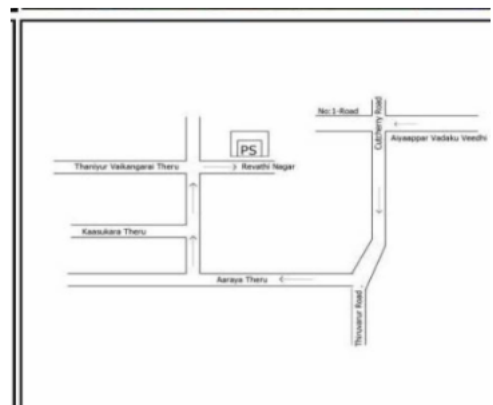

Google Map View

Polling Station Building Front View

Polling Station Front View

Cad View

Key MAP View

சட்டமன்றத் தொகுதியின் எண் மற்றும் பெயர் : 161-மயிலாடுதுறை
பிரிவு எண் மற்றும் பெயர் 1-மயிலாடுதுறை (ந), பஞ்சக்காரர் தெரு வார்டு:24