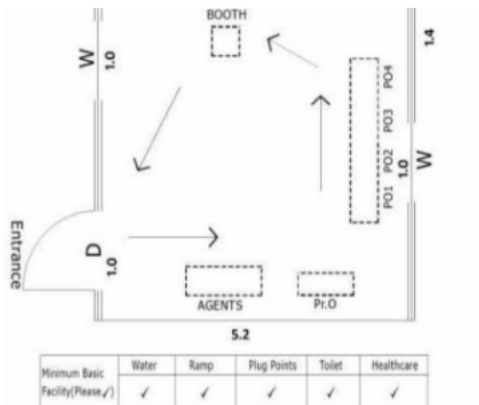

Google Map View

Polling Station Building Front View

Polling Station Front View

Cad View

Key MAP View

சட்டமன்றத் தொகுதியின் எண் மற்றும் பெயர் : 161-மயிலாடுதுறை
பிரிவு எண் மற்றும் பெயர் 1-மயிலாடுதுறை (ந), பஞ்சக்காரர் தெரு வார்டு:24