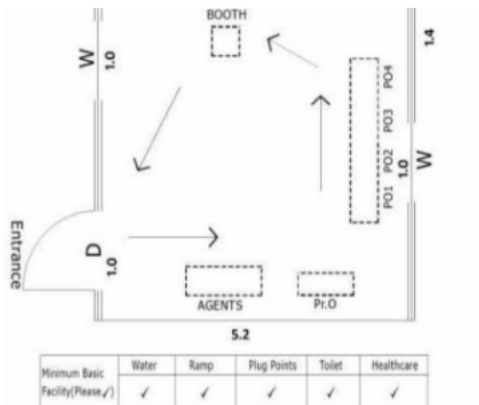

Google Map View

Polling Station Building Front View

Polling Station Front View

Cad View

Key MAP View

1	CXZ5061767	பெயர் : சியாமளா கௌரி தந்தை பெயர்: கலியபெருமாள் வீட்டு எண் : 1 வயது : 41 பாலினம் : பெண்	Photo is available	2	CXZ5061759	பெயர் : விஜயசாந்தி தந்தை பெயர்: கலியபெருமாள் வீட்டு எண் : 1 வயது : 38 பாலினம் : பெண்	Photo is available	3	NCC1828557	பெயர் : கலியபெருமாள் தந்தை பெயர்: ராமகிருஷ்ணன் வீட்டு எண் : 2 வயது : 80 பாலினம் : ஆண்	Photo is available
4	NCC1828565	பெயர் : நாகராஜன் தந்தை பெயர்: சாம்பசிவன் வீட்டு எண் : 2 வயது : 79 பாலினம் : ஆண்	Photo is available	5	NCC1828573	பெயர் : மோகனம்பாள் கணவர் பெயர்: கலியபெருமாள் வீட்டு எண் : 2 வயது : 70 பாலினம் : பெண்	Photo is available	6	NCC1828581	பெயர் : வசந்தா கணவர் பெயர்: நாகராஜன் வீட்டு எண் : 2 வயது : 69 பாலினம் : பெண்	Photo is available
7	NCC0564781	பெயர் : சந்தராஜன் தந்தை பெயர்: சந்தானம் வீட்டு எண் : 2 வயது : 62 பாலினம் : ஆண்	Photo is available	8	CXZ5061817	பெயர் : பாலமணிகண்டன் தந்தை பெயர்: கலியபெருமாள் வீட்டு எண் : 2 வயது : 47 பாலினம் : ஆண்	Photo is available	9	NCC1096874	பெயர் : சகுணா கணவர் பெயர்: பாலமணிகண்டன் வீட்டு எண் : 2 வயது : 32 பாலினம் : பெண்	Photo is available
10	CXZ3704103	பெயர் : நடராஜன் தந்தை பெயர்: தங்கவேலு வீட்டு எண் : 4 வயது : 78 பாலினம் : ஆண்	Photo is available	11	CXZ3704095	பெயர் : கனகவள்ளி கணவர் பெயர்: முருகையன்மாரிமுத்து வீட்டு எண் : 4 வயது : 73 பாலினம் : பெண்	Photo is available	12	CXZ4920054	பெயர் : சக்திவேல் தந்தை பெயர்: நடராஜன் வீட்டு எண் : 4 வயது : 49 பாலினம் : ஆண்	Photo is available
13	CXZ3704061	பெயர் : பாலாஜி தந்தை பெயர்: நடராஜன் வீட்டு எண் : 4 வயது : 42 பாலினம் : ஆண்	Photo is available	14	NCC0840942	பெயர் : மணிகண்டன் தந்தை பெயர்: ராமசுணார் வீட்டு எண் : 4 வயது : 30 பாலினம் : ஆண்	Photo is available	15	NCC0249490	பெயர் : ஹேமா கணவர் பெயர்: சக்திவேல் வீட்டு எண் : 4-2 வயது : 37 பாலினம் : பெண்	Photo is available
16	CXZ4919007	பெயர் : சகுமார் தந்தை பெயர்: தியாகராஜன் வீட்டு எண் : 5 வயது : 65 பாலினம் : ஆண்	Photo is available	17	CXZ5061734	பெயர் : விசாலம் கணவர் பெயர்: முருகையன் வீட்டு எண் : 5 வயது : 60 பாலினம் : பெண்	Photo is available	18	CXZ4919015	பெயர் : வெட்சுமி கணவர் பெயர்: சகுமார் வீட்டு எண் : 5 வயது : 58 பாலினம் : பெண்	Photo is available
19	CXZ5061924	பெயர் : ராஜாராமன் தந்தை பெயர்: முருகையன் வீட்டு எண் : 5 வயது : 38 பாலினம் : ஆண்	Photo is available	20	NCC0683979	பெயர் : மகாலெட்சுமி கணவர் பெயர்: சிவகுமார் வீட்டு எண் : 5 வயது : 36 பாலினம் : பெண்	Photo is available	21	NCC2030112	பெயர் : ஹரிஹரன் தந்தை பெயர்: குமார் வீட்டு எண் : 5 வயது : 22 பாலினம் : ஆண்	Photo is available
22	CXZ3218971	பெயர் : ஜெகதீசன் தந்தை பெயர்: சீனிவாசன் வீட்டு எண் : 5-1 வயது : 70 பாலினம் : ஆண்	Photo is available	23	CXZ3219979	பெயர் : கலாவதி கணவர் பெயர்: ஜெகதீசன் வீட்டு எண் : 5-1 வயது : 56 பாலினம் : பெண்	Photo is available	24	NCC1253178	பெயர் : தையப்பராஜ் தந்தை பெயர்: சகுமார் வீட்டு எண் : 5/23 வயது : 27 பாலினம் : ஆண்	Photo is available
25	CXZ5061841	பெயர் : தியாகராஜன் தந்தை பெயர்: தங்கவேலு வீட்டு எண் : 6 வயது : 63 பாலினம் : ஆண்	Photo is available	26	NCC1828607	பெயர் : கண்ணன் தந்தை பெயர்: தங்கவேலு வீட்டு எண் : 6 வயது : 52 பாலினம் : ஆண்	Photo is available	27	NCC1828615	பெயர் : அக்நி தந்தை பெயர்: தங்கவேலு வீட்டு எண் : 6 வயது : 50 பாலினம் : ஆண்	Photo is available
28	NCC1828623	பெயர் : சந்தரி தந்தை பெயர்: தியாகராஜன் வீட்டு எண் : 6 வயது : 50 பாலினம் : பெண்	Photo is available	29	CXZ3217098	பெயர் : லதா கணவர் பெயர்: கண்ணன் வீட்டு எண் : 6 வயது : 45 பாலினம் : பெண்	Photo is available	30	CXZ3217056	பெயர் : சாந்தி கணவர் பெயர்: அக்னி வீட்டு எண் : 6 வயது : 44 பாலினம் : பெண்	Photo is available