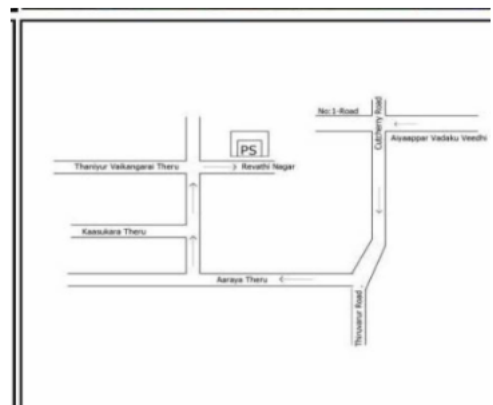

Key MAP View