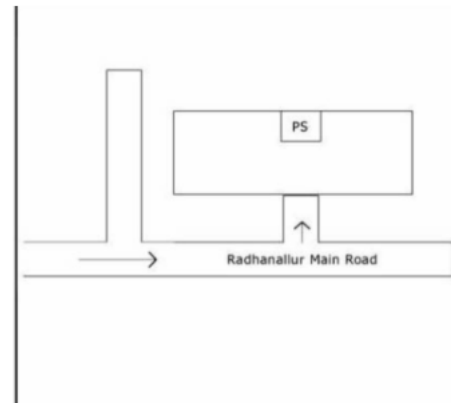

Key MAP View