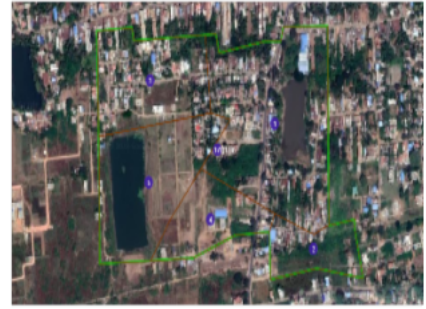

Google Map View