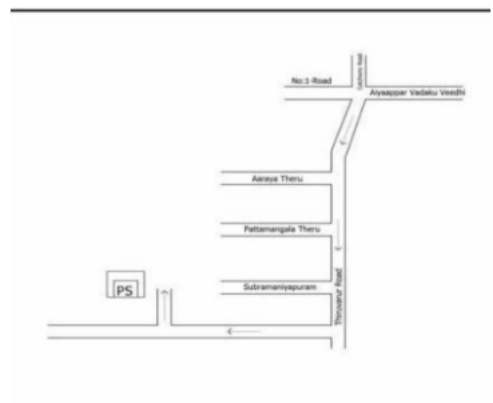

Key MAP View