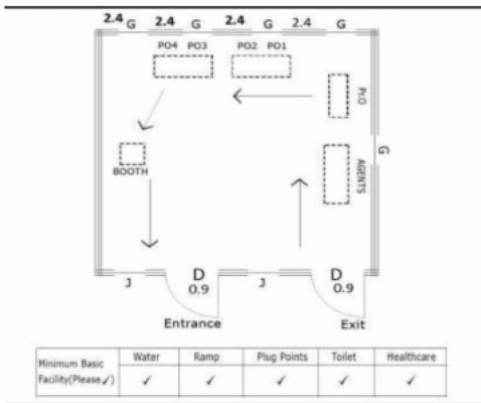

Google Map View

Polling Station Building Front View

Polling Station Front View

Cad View

Key MAP View

1 பெயர் : ராஜலெட்சுமிநடராஜன் கணவர் பெயர்: நடராஜன் வீட்டு எண் : 1 வயது : 76 பாலினம் : பெண் Photo is available	NCC0070516	2 பெயர் : பிருந்தா தந்தை பெயர்: மணி வீட்டு எண் : 1 வயது : 66 பாலினம் : ஆண் Photo is available	NCC0939447	3 பெயர் : சண்முகம் தந்தை பெயர்: உத்திராபதி வீட்டு எண் : 1 வயது : 56 பாலினம் : ஆண் Photo is available	NCC1096890
4 பெயர் : த அமிர்தகுமார் தந்தை பெயர்: கே தம்பிக்கண்ணு வீட்டு எண் : 1 வயது : 54 பாலினம் : ஆண் Photo is available	NCC0767095	5 பெயர் : நிலவர் நிஷா கணவர் பெயர்: அப்துல் ரஹ்மான் வீட்டு எண் : 1 வயது : 53 பாலினம் : பெண் Photo is available	NCC0841197	6 பெயர் : பிரபு தந்தை பெயர்: மணி வீட்டு எண் : 1 வயது : 46 பாலினம் : ஆண் Photo is available	NCC0939397
7 பெயர் : சித்ரா தந்தை பெயர்: பிரபு வீட்டு எண் : 1 வயது : 45 பாலினம் : ஆண் Photo is available	NCC0939439	8 பெயர் : அ அருணா தேவி கணவர் பெயர்: த அமிர்தகுமார் வீட்டு எண் : 1 வயது : 45 பாலினம் : பெண் Photo is available	NCC0766949	9 பெயர் : சரண்யா கணவர் பெயர்: ராஜசேகர் வீட்டு எண் : 1 வயது : 38 பாலினம் : பெண் Photo is available	NCC1032069
10 பெயர் : பிரபாகரன் தந்தை பெயர்: ராஜேந்திரன் வீட்டு எண் : 1 வயது : 32 பாலினம் : ஆண் Photo is available	NCC0782128	11 பெயர் : பர்க்கவி தாயின் பெயர்: இந்திராகாந்தி வீட்டு எண் : 1 வயது : 31 பாலினம் : பெண் Photo is available	NCC0782177	12 பெயர் : சத்யா தந்தை பெயர்: ராஜமூர்த்தி வீட்டு எண் : 1 வயது : 30 பாலினம் : பெண் Photo is available	NCC1032291
13 பெயர் : ஐயப்பன் தந்தை பெயர்: நடராஜன் வீட்டு எண் : 1 வயது : 30 பாலினம் : ஆண் Photo is available	NCC1096908	14 பெயர் : தமிழ்தாசன் தந்தை பெயர்: ரவிச்சந்திரன் வீட்டு எண் : 1 வயது : 28 பாலினம் : ஆண் Photo is available	NCC1031921	15 பெயர் : அனுசுயா தந்தை பெயர்: ரமேஷ் வீட்டு எண் : 1 வயது : 26 பாலினம் : பெண் Photo is available	NCC1867845
16 பெயர் : பிரதாப் பி தந்தை பெயர்: பிரபு ம வீட்டு எண் : 1 வயது : 20 பாலினம் : ஆண் Photo is available	NCC2296184	17 பெயர் : சித்ரா தந்தை பெயர்: சண்முகம் வீட்டு எண் : 1/51 வயது : 30 பாலினம் : பெண் Photo is available	NCC1867852	18 பெயர் : பிரகாஷ் தந்தை பெயர்: மூர்த்தி வீட்டு எண் : 2 வயது : 31 பாலினம் : ஆண் Photo is available	NCC1210533
19 பெயர் : பிரித்தி தந்தை பெயர்: மூர்த்தி வீட்டு எண் : 2 வயது : 26 பாலினம் : பெண் Photo is available	NCC1210525	20 பெயர் : சொர்ண ரேகா கணவர் பெயர்: பிரகாஷ் வீட்டு எண் : 2 வயது : 26 பாலினம் : பெண் Photo is available	NCC1258094	21 பெயர் : ராமன் தந்தை பெயர்: ராஜாங்கம் வீட்டு எண் : 2ஏ வயது : 57 பாலினம் : ஆண் Photo is available	NCC2068120
22 பெயர் : சங்கரி கணவர் பெயர்: ராமன் வீட்டு எண் : 2ஏ வயது : 50 பாலினம் : பெண் Photo is available	NCC2082337	23 பெயர் : ஜெயலெட்சுமி தந்தை பெயர்: ராமன் வீட்டு எண் : 2ஏ வயது : 25 பாலினம் : பெண் Photo is available	NCC2068112	24 பெயர் : வசந்த் குமார் ரா தந்தை பெயர்: ராமன் வீட்டு எண் : 2ஏ வயது : 22 பாலினம் : ஆண் Photo is available	NCC2068104
25 பெயர் : அஜீத் தந்தை பெயர்: பழனிவேல் வீட்டு எண் : 2சி வயது : 24 பாலினம் : ஆண் Photo is available	NCC2095180	26 பெயர் : பார்வதி கணவர் பெயர்: வடிவலு வீட்டு எண் : 3 வயது : 82 பாலினம் : பெண் Photo is available	CXZ4920427	27 பெயர் : சந்திரா சுப்ரமணியன் கணவர் பெயர்: சுப்ரமணியன் வீட்டு எண் : 3 வயது : 65 பாலினம் : பெண் Photo is available	NCC2234623
28 பெயர் : அஞ்சுகம் கணவர் பெயர்: குணசேகரன் வீட்டு எண் : 3 வயது : 61 பாலினம் : பெண் Photo is available	NCC0565960	29 பெயர் : உஷா கணவர் பெயர்: சேட்டு வீட்டு எண் : 3 வயது : 59 பாலினம் : பெண் Photo is available	CXZ3588571	30 பெயர் : ரஹ்மத்னிஷா கணவர் பெயர்: அக்பர் அலி வீட்டு எண் : 3 வயது : 30 பாலினம் : பெண் Photo is available	NCC2051514