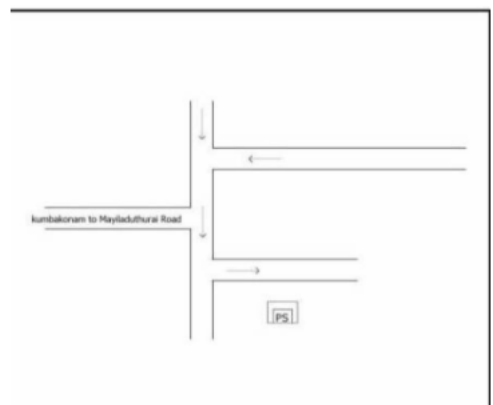

Cad View

Key MAP View