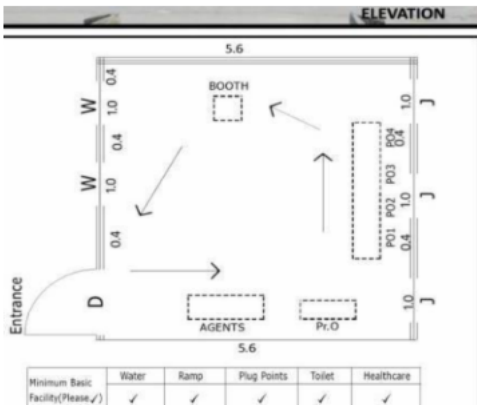

Google Map View

Polling Station Building Front View

Polling Station Front View

Cad View

Key MAP View

1 பெயர் : ஜெயலெட்சுமி கணவர் பெயர்: பக்கிரிசாமி வீட்டு எண் : 1 வயது : 74 பாலினம் : பெண் Photo is available	NCC1621192	2 பெயர் : ஜார்ஜ் தந்தை பெயர்: மாணிக்கம் வீட்டு எண் : 1 வயது : 62 பாலினம் : ஆண் Photo is available	NCC1031970	3 பெயர் : திலகவதி கணவர் பெயர்: முருகன் வீட்டு எண் : 1 வயது : 53 பாலினம் : பெண் Photo is available	CXZ3222585
4 பெயர் : சித்ரா தந்தை பெயர்: பக்கிரிசாமி வீட்டு எண் : 1 வயது : 44 பாலினம் : பெண் Photo is available	CXZ3222510	5 பெயர் : ஜெயந்தி தாயின் பெயர்: ஜெயலெட்சுமி வீட்டு எண் : 1 வயது : 43 பாலினம் : பெண் Photo is available	CXZ3226024	6 பெயர் : சரண்யாஷாலினி கணவர் பெயர்: அருள்பிரசாத் வீட்டு எண் : 1 வயது : 38 பாலினம் : பெண் Photo is available	NCC1032226
7 பெயர் : அனுஷா கிறிஸ்டின் ஷைலஜா தந்தை பெயர்: கிரஹாம் டேனியல் கிருஸ்துதாஸ் வீட்டு எண் : 1 வயது : 36 பாலினம் : பெண் Photo is available	NCC0144121	8 பெயர் : திலிபன் தந்தை பெயர்: பகுத்தறிவ வீட்டு எண் : 1 வயது : 33 பாலினம் : ஆண் Photo is available	NCC0405605	9 பெயர் : சகுந்தலா கணவர் பெயர்: சரவணன் வீட்டு எண் : 1 வயது : 31 பாலினம் : பெண் Photo is available	NCC1032135
10 பெயர் : சாராபீ கணவர் பெயர்: அருண் வீட்டு எண் : 1 வயது : 31 பாலினம் : பெண் Photo is available	NCC1032317	11 பெயர் : நபீஷ் அகமது தந்தை பெயர்: அஷரப் அலி வீட்டு எண் : 1 வயது : 29 பாலினம் : ஆண் Photo is available	NCC1031806	12 பெயர் : அருண் தந்தை பெயர்: அண்ணாதுரை வீட்டு எண் : 1 வயது : 28 பாலினம் : ஆண் Photo is available	NCC1031871
13 பெயர் : அரிவிந்த் ராஜ் தந்தை பெயர்: முருகன் வீட்டு எண் : 1 வயது : 28 பாலினம் : ஆண் Photo is available	NCC1032192	14 பெயர் : சமதி கணவர் பெயர்: வைத்தியநாதசுவாமி வீட்டு எண் : 1-13 வயது : 55 பாலினம் : பெண் Photo is available	CXZ4920658	15 பெயர் : ரமேஷ் தந்தை பெயர்: வைத்தியநாதசுவாமி வீட்டு எண் : 1-13 வயது : 53 பாலினம் : ஆண் Photo is available	CXZ4920641
16 பெயர் : மகாலெட்சுமி கணவர் பெயர்: ரமேஷ் வீட்டு எண் : 1-13 வயது : 47 பாலினம் : பெண் Photo is available	CXZ4920666	17 பெயர் : ருபியாஷேக் தந்தை பெயர்: ஷேக்அப்துல்லா வீட்டு எண் : 1NA வயது : 35 பாலினம் : பெண் Photo is available	NCC0251157	18 பெயர் : முர்த்தி தந்தை பெயர்: கிருஷ்ணசாமி வீட்டு எண் : 2 வயது : 53 பாலினம் : ஆண் Photo is available	NCC0439117
19 பெயர் : அருள்பிரசாத் தந்தை பெயர்: செல்லமுத்து வீட்டு எண் : 2 வயது : 46 பாலினம் : ஆண் Photo is available	NCC0070599	20 பெயர் : தினேஷ்குமார் தந்தை பெயர்: குணசேகரன் வீட்டு எண் : 2 வயது : 42 பாலினம் : ஆண் Photo is available	NCC0070581	21 பெயர் : ராஜாத்தி கணவர் பெயர்: மூர்த்தி வீட்டு எண் : 2 வயது : 33 பாலினம் : பெண் Photo is available	NCC0841064
22 பெயர் : செல்வம் தந்தை பெயர்: திருஞானசம்பந்தம்(லேட்) வீட்டு எண் : 3 வயது : 70 பாலினம் : ஆண் Photo is available	NCC0251132	23 பெயர் : கீதா கணவர் பெயர்: செல்வம் வீட்டு எண் : 3 வயது : 66 பாலினம் : பெண் Photo is available	NCC0251140	24 பெயர் : தையல்நாயகி தந்தை பெயர்: நாராயணசாமி வீட்டு எண் : 3 வயது : 49 பாலினம் : பெண் Photo is available	XFZ1250174
25 பெயர் : கலாவதி கணவர் பெயர்: வரதராஜன் வீட்டு எண் : 3 வயது : 48 பாலினம் : பெண் Photo is available	NCC0939504	26 பெயர் : அனிதாசெல்வி தந்தை பெயர்: மணிவாசகம் வீட்டு எண் : 3 வயது : 31 பாலினம் : பெண் Photo is available	NCC0684241	27 பெயர் : பூநீராம் தந்தை பெயர்: நீலமேகம் வீட்டு எண் : 3 வயது : 30 பாலினம் : ஆண் Photo is available	NCC0782060
28 பெயர் : தாரணி கணவர் பெயர்: தியாகு வீட்டு எண் : 3/8 வயது : 27 பாலினம் : பெண் Photo is available	NCC2216208	29 பெயர் : தாரணி கணவர் பெயர்: தியாகு வீட்டு எண் : 3/8 வயது : 27 பாலினம் : பெண் Photo is available	NCC2259232	30 பெயர் : திருஞானசம்பந்தம் தந்தை பெயர்: மாரியப்பன் வீட்டு எண் : 3/47 வயது : 59 பாலினம் : ஆண் Photo is available	CXZ3223922