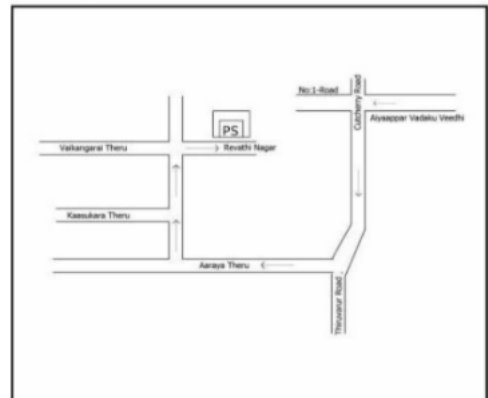

Key MAP View