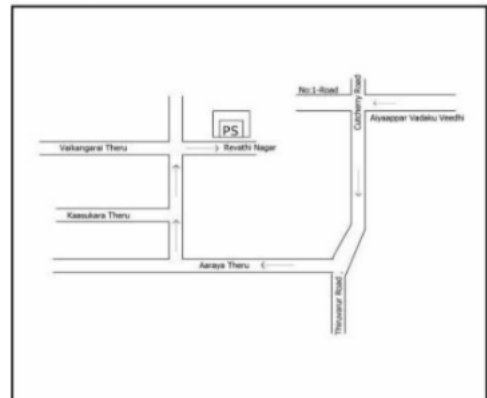

Key MAP View