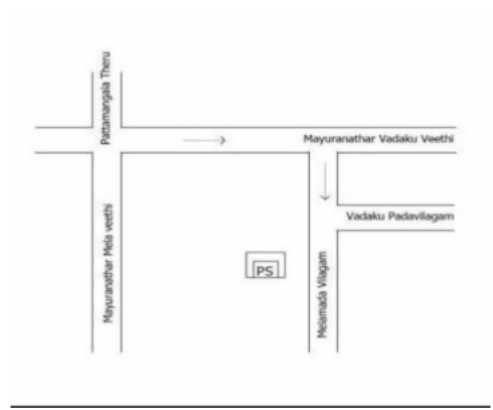

Cad View

Key MAP View