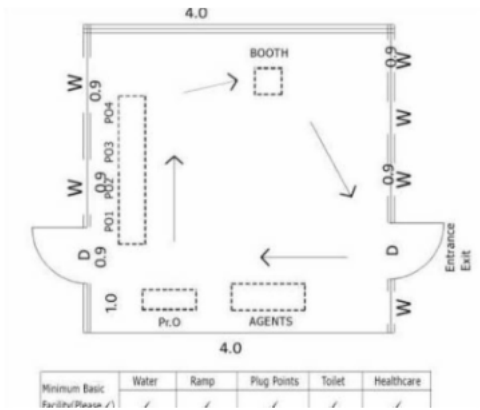

Google Map View

Polling Station Building Front View

Polling Station Front View

Cad View

Key MAP View

1 பெயர் : பெரியசாமி தந்தை பெயர்: சிதம்பரம்பிள்ளை வீட்டு எண் : 2 வயது : 69 பாலினம் : ஆண் Photo is available	NCC0075192	2 பெயர் : வெங்கடாச்சாரி தந்தை பெயர்: ராமசாமி வீட்டு எண் : 2 வயது : 64 பாலினம் : ஆண் Photo is available	CXZ5053632	3 பெயர் : மீனா கணவர் பெயர்: சுப்ரமணியன் வீட்டு எண் : 2 வயது : 63 பாலினம் : பெண் Photo is available	NCC0912626
4 பெயர் : மீரா கணவர் பெயர்: பெரியசாமி வீட்டு எண் : 2 வயது : 59 பாலினம் : பெண் Photo is available	NCC0075200	5 பெயர் : ராதா கணவர் பெயர்: வெங்கடாச்சாரி வீட்டு எண் : 2 வயது : 58 பாலினம் : பெண் Photo is available	CXZ5053640	6 பெயர் : விஜயகுமார் தந்தை பெயர்: பாலசந்தர் வீட்டு எண் : 2 வயது : 50 பாலினம் : ஆண் Photo is available	NCC2014611
7 பெயர் : நாகரத்தினம் கணவர் பெயர்: சரவணன் வீட்டு எண் : 2 வயது : 45 பாலினம் : பெண் Photo is available	NCC0843532	8 பெயர் : ரஞ்சிதா தந்தை பெயர்: பெரியசாமி வீட்டு எண் : 2 வயது : 32 பாலினம் : பெண் Photo is available	NCC0573410	9 பெயர் : வசந்தா கணவர் பெயர்: பசுபதிராமன் வீட்டு எண் : 4 வயது : 80 பாலினம் : பெண் Photo is available	NCC0843284
10 பெயர் : சேதுராமலிங்கம் தந்தை பெயர்: பசுபதிராமன் வீட்டு எண் : 4 வயது : 62 பாலினம் : ஆண் Photo is available	NCC0843557	11 பெயர் : பானுமதி கணவர் பெயர்: பாலசரவணன் வீட்டு எண் : 4 வயது : 55 பாலினம் : பெண் Photo is available	NCC0843631	12 பெயர் : கிரிஜா கணவர் பெயர்: விஸ்வநாதன் வீட்டு எண் : 4 வயது : 53 பாலினம் : பெண் Photo is available	NCC0358200
13 பெயர் : காமாட்சி கணவர் பெயர்: சேதுராமலிங்கம் வீட்டு எண் : 4 வயது : 48 பாலினம் : பெண் Photo is available	NCC0843292	14 பெயர் : அஜித் குமார் தந்தை பெயர்: விஸ்வநாதன் வீட்டு எண் : 4 வயது : 25 பாலினம் : ஆண் Photo is available	NCC1866409	15 பெயர் : ஹீராபுத் தந்தை பெயர்: விஷ்வநாதன் வீட்டு எண் : 4 வயது : 23 பாலினம் : பெண் Photo is available	NCC1909985
16 பெயர் : பரமசிவம் தந்தை பெயர்: ராமையா வீட்டு எண் : 4-15 வயது : 77 பாலினம் : ஆண் Photo is available	CXZ1877018	17 பெயர் : மாலா கணவர் பெயர்: பரமசிவம் வீட்டு எண் : 4-15 வயது : 68 பாலினம் : பெண் Photo is available	CXZ3038437	18 பெயர் : தரணி தந்தை பெயர்: பரமசிவம் வீட்டு எண் : 4-15 வயது : 40 பாலினம் : பெண் Photo is available	CXZ3478344
19 பெயர் : சாந்தி கணவர் பெயர்: கலியமூர்த்தி வீட்டு எண் : 5-11 வயது : 68 பாலினம் : பெண் Photo is available	NCC0259168	20 பெயர் : குமரேசன் தந்தை பெயர்: கலியமூர்த்தி வீட்டு எண் : 5-11 வயது : 44 பாலினம் : ஆண் Photo is available	NCC0259176	21 பெயர் : மங்கையர்க்கரசி கணவர் பெயர்: குமரேசன் வீட்டு எண் : 5-14 வயது : 38 பாலினம் : பெண் Photo is available	NCC0976274
22 பெயர் : முத்துலெட்சுமி கணவர் பெயர்: குருமணி வீட்டு எண் : 6 வயது : 41 பாலினம் : பெண் Photo is available	NCC0075101	23 பெயர் : தீபிகா கணவர் பெயர்: கணபதிசுப்பிரமணியன் வீட்டு எண் : 6A வயது : 41 பாலினம் : பெண் Photo is available	NCC0258863	24 பெயர் : பவித்ரா தந்தை பெயர்: சிவலிங்கம் வீட்டு எண் : 6ஏ வயது : 23 பாலினம் : பெண் Photo is available	NCC2018687
25 பெயர் : பரத் தந்தை பெயர்: சிவலிங்கம் வீட்டு எண் : 6ஏ வயது : 20 பாலினம் : ஆண் Photo is available	NCC2100030	26 பெயர் : கிருஷ்ணவேணி தந்தை பெயர்: சோமசுந்தரம் வீட்டு எண் : 7 வயது : 68 பாலினம் : பெண் Photo is available	CXZ3119302	27 பெயர் : குருமூர்த்தி தந்தை பெயர்: சோமசுந்தரம் வீட்டு எண் : 7 வயது : 49 பாலினம் : ஆண் Photo is available	CXZ3112091
28 பெயர் : காயத்திரி கணவர் பெயர்: குருமூர்த்தி வீட்டு எண் : 7-12 வயது : 46 பாலினம் : பெண் Photo is available	CXZ3118569	29 பெயர் : சாந்தி கணவர் பெயர்: கணேசன் வீட்டு எண் : 10 வயது : 57 பாலினம் : பெண் Photo is available	CXZ4982948	30 பெயர் : சீத்தாலெட்சுமி கணவர் பெயர்: வெங்கடராமன் வீட்டு எண் : 11 வயது : 74 பாலினம் : பெண் Photo is available	NCC0358234