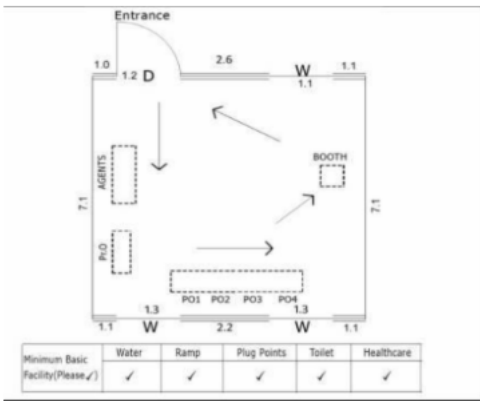

Google Map View

Polling Station Building Front View

Polling Station Front View

Cad View

Key MAP View

சட்டமன்றத் தொகுதியின் எண் மற்றும் பெயர் : 161-மயிலாடுதுறை மற்றும் பெயர் 1-முடிக்கண்டநல்லூர் (வ.கி) மற்றும் (ஊ), வக்காரமாரி வடக்கு தெரு வார்டு:1