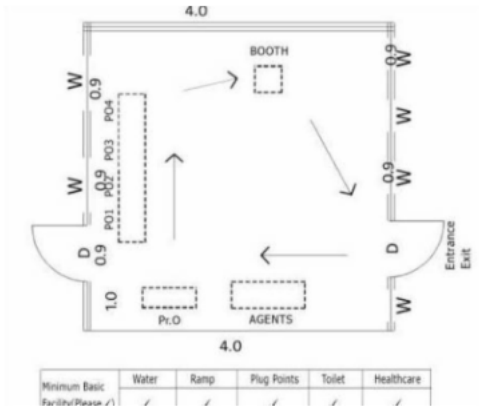

Google Map View

Polling Station Building Front View

Polling Station Front View

Cad View

Key MAP View

சட்டமன்றத் தொகுதியின் எண் மற்றும் பெயர் : 161-மயிலாடுதுறை மற்றும் பெயர் : 1-மயிலாடுதுறை (ந), அய்யாரப்பர் கீழவீதி வார்டு:30