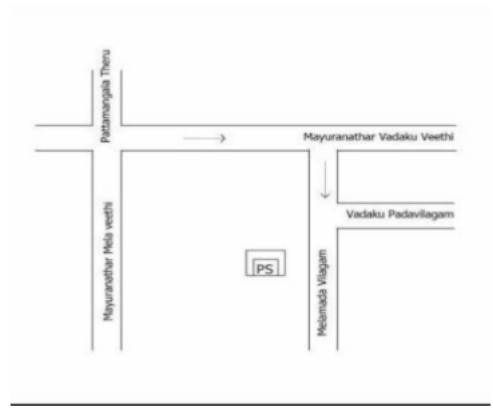

Google Map View

Polling Station Building Front View

Polling Station Front View

Cad View

Key MAP View

சட்டமன்றத் தொகுதியின் எண் மற்றும் பெயர் : 161-மயிலாடுதுறை மற்றும் பெயர் : 1-மயிலாடுதுறை (ந), அய்யாரப்பர் கீழவீதி வார்டு:30