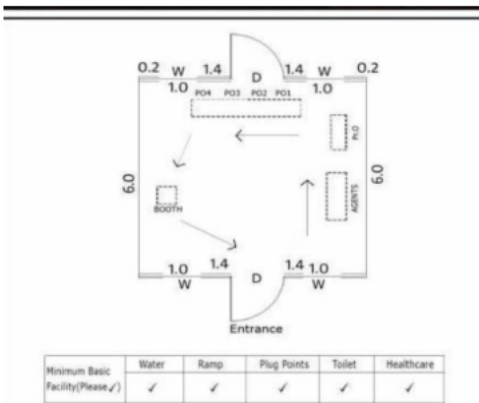

Google Map View

Polling Station Building Front View

Polling Station Front View

Cad View

Key MAP View

1 பெயர் : ரவி தந்தை பெயர்: செல்வராஜ் வீட்டு எண் : 1 வயது : 51 பாலினம் : ஆண் Photo is available	NCC0576785	2 பெயர் : லெட்சுமி கணவர் பெயர்: ரவி வீட்டு எண் : 1 வயது : 50 பாலினம் : பெண் Photo is available	NCC0577759	3 பெயர் : சையத்ஜவாஹீர் பாஷா தந்தை பெயர்: அகமத் பாஷா வீட்டு எண் : 1 வயது : 34 பாலினம் : ஆண் Photo is available	NCC0913897
4 பெயர் : சந்திரன் தந்தை பெயர்: நாக்கையன் வீட்டு எண் : 1 வயது : 32 பாலினம் : ஆண் Photo is available	NCC0787051	#2 5 பெயர் : வித்யா குமார் தந்தை பெயர்: குமார் வீட்டு எண் : 1 வயது : 26 பாலினம் : பெண் Photo is available	NCC1865815	6 பெயர் : ராஜஸ்வரயா தந்தை பெயர்: ராகவன் வீட்டு எண் : 1/10டி வயது : 29 பாலினம் : பெண் Photo is available	NCC2169464
7 பெயர் : ராஜா தந்தை பெயர்: மகாலிங்கம் வீட்டு எண் : 1-66c வயது : 53 பாலினம் : ஆண் Photo is available	NCC0977215	8 பெயர் : கீதா கணவர் பெயர்: ராஜா வீட்டு எண் : 1-66C வயது : 45 பாலினம் : பெண் Photo is available	NCC0977173	9 பெயர் : ராகவி தந்தை பெயர்: ராஜா வீட்டு எண் : 1/66C வயது : 26 பாலினம் : பெண் Photo is available	NCC1224211
10 பெயர் : ஐயப்பன் தந்தை பெயர்: திருஞானசம்பந்தம் வீட்டு எண் : 1 ஏ வயது : 43 பாலினம் : ஆண் Photo is available	FGS3935574	11 பெயர் : ஈஸ்வரி கணவர் பெயர்: வீரபத்திரன் வீட்டு எண் : 1ஏ வெங்கடேசன் நகர் வயது : 34 பாலினம் : பெண் Photo is available	TCL0864918	12 பெயர் : நதியா கணவர் பெயர்: பால்ராஜ் வீட்டு எண் : 2 வயது : 36 பாலினம் : பெண் Photo is available	NCC0577742
13 பெயர் : சரவணன் தந்தை பெயர்: தாமோதரன் வீட்டு எண் : 2/4 வயது : 32 பாலினம் : ஆண் Photo is available	NCC2008332	14 பெயர் : காதரீவி கணவர் பெயர்: வியாகத்தாலி வீட்டு எண் : 3 வயது : 45 பாலினம் : பெண் Photo is available	NCC1642883	15 பெயர் : சாந்தி தந்தை பெயர்: ராஜேந்திரன் வீட்டு எண் : 3-7 வயது : 56 பாலினம் : பெண் Photo is available	NCC1076504
16 பெயர் : நாகராஜன் ந தந்தை பெயர்: நடராஜன் கே வீட்டு எண் : 3/41 வயது : 33 பாலினம் : ஆண் Photo is available	NCC2175552	17 பெயர் : ஸ்டாலின் அமிர்தலிங்கம் தந்தை பெயர்: அமிர்தலிங்கம் வீட்டு எண் : 3/151 வயது : 33 பாலினம் : ஆண் Photo is available	NCC2112266	18 பெயர் : வேதமரியா கணவர் பெயர்: ஸ்டாலின் வீட்டு எண் : 3/151 வயது : 32 பாலினம் : பெண் Photo is available	NCC2140648
19 பெயர் : யுகேஷ் தந்தை பெயர்: தனசேகர் வீட்டு எண் : 4/7/2 வயது : 22 பாலினம் : ஆண் Photo is available	NCC2033660	20 பெயர் : சையத் ஜப்பார் தந்தை பெயர்: சையத் இஸ்மாயில் வீட்டு எண் : 5 வயது : 71 பாலினம் : ஆண் Photo is available	NCC1160860	21 பெயர் : நூர்ஜஹான் பேகம் கணவர் பெயர்: சையத் ஜப்பார் வீட்டு எண் : 5 வயது : 60 பாலினம் : பெண் Photo is available	NCC1642891
22 பெயர் : சையத் சாதிக் பாட்ஷா தந்தை பெயர்: சையதுஇஸ்மாயில் வீட்டு எண் : 5 வயது : 56 பாலினம் : ஆண் Photo is available	CXZ4927950	23 பெயர் : சையதுஅலி இதரர் பெயர்: சையதுஇஸ்மாயில் வீட்டு எண் : 5 வயது : 50 பாலினம் : ஆண் Photo is available	NCC1642917	24 பெயர் : ஷெகனாஜ் பேகம் சையத் சாதிக் பாட்ஷா கணவர் பெயர்: சையத்சாதிக்பாட்ஷா வீட்டு எண் : 5 வயது : 44 பாலினம் : பெண் Photo is available	CXZ3118668
25 பெயர் : பரிதாபேகம் கணவர் பெயர்: சையத்அலி வீட்டு எண் : 5 வயது : 42 பாலினம் : பெண் Photo is available	CXZ3596855	26 பெயர் : அப்ரோஸ்பேகம் தந்தை பெயர்: சையத்ஜப்பார் வீட்டு எண் : 5 வயது : 39 பாலினம் : பெண் Photo is available	CXZ3596848	27 பெயர் : ஷம்ஷாத்பேகம் கணவர் பெயர்: ஷபீர் அகமது வீட்டு எண் : 6 வயது : 42 பாலினம் : பெண் Photo is available	NCC2273332
28 பெயர் : ஜெயா தந்தை பெயர்: முருகவேல் வீட்டு எண் : 6/12 வயது : 47 பாலினம் : பெண் Photo is available	NCC2173201	29 பெயர் : மல்லிகா கணவர் பெயர்: ராமச்சந்திரன் வீட்டு எண் : 6GF8 வயது : 60 பாலினம் : பெண் Photo is available	NCC1642941	30 பெயர் : இந்திரா கணவர் பெயர்: ராமலிங்கம் வீட்டு எண் : 7 வயது : 77 பாலினம் : பெண் Photo is available	NCC1910934