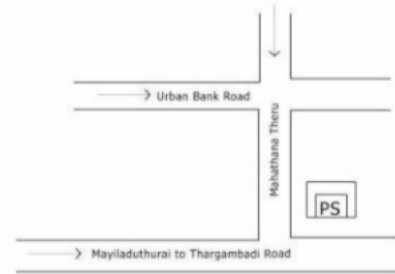

Key MAP View