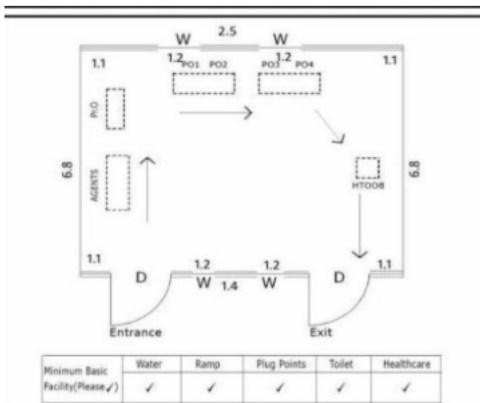

Google Map View

Polling Station Building Front View

Polling Station Front View

Cad View

Key MAP View

1 பெயர் : அந்தோனிசகாயராஜ் தந்தை பெயர்: இருதயசாமி வீட்டு எண் : 1 வயது : 58 பாலினம் : ஆண்	NCC0265124 Photo is available	2 பெயர் : ஆர் இந்திராகாந்தி கணவர் பெயர்: ரவிச்சந்திரன் வீட்டு எண் : 1 வயது : 53 பாலினம் : பெண்	NCC0787382 Photo is available	3 பெயர் : சாராநெளரோசி கணவர் பெயர்: அந்தோனிசகாயராஜ் வீட்டு எண் : 1 வயது : 46 பாலினம் : பெண்	NCC0265462 Photo is available
4 பெயர் : ஆர் உமா கணவர் பெயர்: ரவி வீட்டு எண் : 1 வயது : 46 பாலினம் : பெண்	NCC0787309 Photo is available	5 பெயர் : ஜெனீரூல் அஷ்வத் தந்தை பெயர்: ஹாரூன் வீட்டு எண் : 1 வயது : 40 பாலினம் : ஆண்	NCC0360404 Photo is available	6 பெயர் : சரண்யா ராஜ்குமார் கணவர் பெயர்: ராஜ்குமார் வீட்டு எண் : 1 வயது : 33 பாலினம் : பெண்	NCC1035542 Photo is available
7 பெயர் : இலக்கியா தந்தை பெயர்: மாரிமுத்து வீட்டு எண் : 1 வயது : 30 பாலினம் : பெண்	NCC0787184 Photo is available	8 பெயர் : ஜோகின் தந்தை பெயர்: நிரோன் ஆரோக்கியதாஸ் வீட்டு எண் : 1 வயது : 29 பாலினம் : ஆண்	NCC1035492 Photo is available	9 பெயர் : ஆரோக்கிய ஜெனிட்டாமேரி ஆரோக்கியதாஸ் தந்தை பெயர்: ஆரோக்கியதாஸ் வீட்டு எண் : 1/6 (சி) வயது : 31 பாலினம் : பெண்	NCC2290849 Photo is available
10 பெயர் : தனலெட்சுமி கணவர் பெயர்: சோமசுந்தரம் வீட்டு எண் : 1c வயது : 57 பாலினம் : பெண்	NCC0845024 Photo is available	11 பெயர் : ஆனந்த் தந்தை பெயர்: பாலு வீட்டு எண் : 1c வயது : 50 பாலினம் : ஆண்	NCC1097781 Photo is available	12 பெயர் : சித்ரா கணவர் பெயர்: சோமசுந்தரம் வீட்டு எண் : 1c வயது : 43 பாலினம் : பெண்	NCC0845164 Photo is available
13 பெயர் : தினேஷ் தந்தை பெயர்: கண்ணன் வீட்டு எண் : 1c வயது : 33 பாலினம் : ஆண்	NCC0578930 Photo is available	14 பெயர் : ராஜேந்திரன் தந்தை பெயர்: முத்தையன் வீட்டு எண் : 1-c வயது : 78 பாலினம் : ஆண்	CXZ4984746 Photo is available	15 பெயர் : லிக்னேஷ் தந்தை பெயர்: கண்ணன் வீட்டு எண் : 1-c வயது : 35 பாலினம் : ஆண்	NCC0578948 Photo is available
16 பெயர் : ஆரோக்கியமேரி கணவர் பெயர்: சபரிமுத்து வீட்டு எண் : 2 வயது : 65 பாலினம் : பெண்	NCC1645209 Photo is available	17 பெயர் : சகாயமேரி கணவர் பெயர்: ஆரோக்கியதாஸ் வீட்டு எண் : 2 வயது : 57 பாலினம் : பெண்	NCC1645217 Photo is available	18 பெயர் : சமதி கணவர் பெயர்: ரகு வீட்டு எண் : 2 வயது : 57 பாலினம் : பெண்	NCC2018299 Photo is available
19 பெயர் : கண்ணன் சி தந்தை பெயர்: சின்னசாமி வீட்டு எண் : 2 வயது : 55 பாலினம் : ஆண்	NCC2018166 Photo is available	20 பெயர் : விஜயலெட்சுமி க கணவர் பெயர்: கண்ணன் வீட்டு எண் : 02 வயது : 51 பாலினம் : பெண்	NCC1902824 Photo is available	# 21 பெயர் : பத்மாவதி கே கணவர் பெயர்: கண்ணன் வீட்டு எண் : 2 வயது : 38 பாலினம் : பெண்	NCC1035468 Photo is available
22 பெயர் : க ஸ்ரீனிவாசன் தந்தை பெயர்: சி கண்ணன் வீட்டு எண் : 2 வயது : 33 பாலினம் : ஆண்	NCC0787218 Photo is available	23 பெயர் : மகேஸ்வரி சி க தந்தை பெயர்: கண்ணன் வீட்டு எண் : 02 வயது : 30 பாலினம் : பெண்	NCC1902832 Photo is available	24 பெயர் : புவனேஸ்வரி தந்தை பெயர்: கண்ணன் வீட்டு எண் : 02 வயது : 27 பாலினம் : பெண்	NCC1902840 Photo is available
25 பெயர் : ஆரோக்கியதாஸ் தந்தை பெயர்: ஆரோக்கியசாமி வீட்டு எண் : 2A வயது : 70 பாலினம் : ஆண்	NCC1645225 Photo is available	26 பெயர் : சலீம் தந்தை பெயர்: சையது முகமது யூசுப் வீட்டு எண் : 3 வயது : 66 பாலினம் : ஆண்	CXZ3112968 Photo is available	27 பெயர் : கதிஜாபீவி கணவர் பெயர்: நிஜாமுதீன் வீட்டு எண் : 3 வயது : 65 பாலினம் : பெண்	NCC1645241 Photo is available
# 28 பெயர் : சையத் முஹம்மத் யூசுப் அ தந்தை பெயர்: சையத் அப்துல் அஜிஸ் வீட்டு எண் : 3 வயது : 40 பாலினம் : ஆண்	CXZ3117215 Photo is available	29 பெயர் : சையத்துன்னிசா தந்தை பெயர்: சையது அப்துல் அஜிஸ் வீட்டு எண் : 3 வயது : 40 பாலினம் : பெண்	CXZ3117223 Photo is available	30 பெயர் : சையத் அப்துல் அஜிஸ் தந்தை பெயர்: சையத் முகமது யூசுப் வீட்டு எண் : 3-66 வயது : 84 பாலினம் : ஆண்	NCC0078519 Photo is available