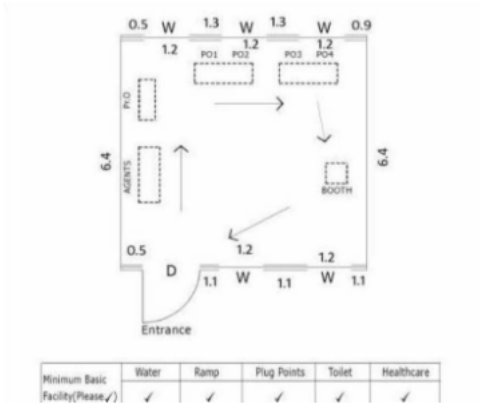

Google Map View

Polling Station Building Front View

Polling Station Front View

Cad View

Key MAP View

1 பெயர் : ரேணுகாதேவி தந்தை பெயர்: கோபி வீட்டு எண் : 0 வயது : 19 பாலினம் : பெண் Photo is available	NCC2209823	2 பெயர் : ராஜேந்திரன் தந்தை பெயர்: கோவிந்தசாமி வீட்டு எண் : 1 வயது : 64 பாலினம் : ஆண் Photo is available	NCC0787754	3 பெயர் : நுரி கணவர் பெயர்: பைரோஸ் வீட்டு எண் : 1 வயது : 55 பாலினம் : பெண் Photo is available	NCC1160936
4 பெயர் : கோபி தந்தை பெயர்: மாரிமுத்து வீட்டு எண் : 1 வயது : 49 பாலினம் : ஆண் Photo is available	NCC0915033	5 பெயர் : ரேவதி கணவர் பெயர்: கணேசன் வீட்டு எண் : 1 வயது : 46 பாலினம் : பெண் Photo is available	NCC0978098	6 பெயர் : விஷ்ணுகுமார் தந்தை பெயர்: பெத்தபெருமாள் வீட்டு எண் : 1 வயது : 33 பாலினம் : ஆண் Photo is available	NCC0915025
7 பெயர் : அய்யப்பன் தந்தை பெயர்: ராஜேந்திரன் வீட்டு எண் : 1 வயது : 32 பாலினம் : ஆண் Photo is available	NCC0787523	8 பெயர் : குஞ்சிதபாதம் தந்தை பெயர்: கிருஷ்ணமூர்த்தி வீட்டு எண் : 1 வயது : 31 பாலினம் : ஆண் Photo is available	NCC0787697	9 பெயர் : ராமசேஷன் தந்தை பெயர்: ஜவகர் வீட்டு எண் : 1 வயது : 29 பாலினம் : ஆண் Photo is available	NCC0787739
10 பெயர் : கதிரவன் தந்தை பெயர்: உதயகுமார் வீட்டு எண் : 1 வயது : 29 பாலினம் : ஆண் Photo is available	NCC0787747	11 பெயர் : சின்னராஜ் தந்தை பெயர்: பரமசிவம் வீட்டு எண் : 1 வயது : 29 பாலினம் : ஆண் Photo is available	NCC0787762	12 பெயர் : அனுசுயா தந்தை பெயர்: ராமு வீட்டு எண் : 1 வயது : 27 பாலினம் : பெண் Photo is available	NCC2187623
13 பெயர் : சுமையா தந்தை பெயர்: பைரோஸ் வீட்டு எண் : 001 வயது : 24 பாலினம் : பெண் Photo is available	NCC1986850	14 பெயர் : ரிஸ்வானா தந்தை பெயர்: பைரோஸ் வீட்டு எண் : 1 வயது : 21 பாலினம் : பெண் Photo is available	NCC2096352	15 பெயர் : சஞ்சய் மு தந்தை பெயர்: முருகேசன் வீட்டு எண் : 1 வயது : 20 பாலினம் : ஆண் Photo is available	NCC2201192
16 பெயர் : அனீஸ் பாத்திமா தந்தை பெயர்: கமாலுதீன் வீட்டு எண் : 1/13 வயது : 46 பாலினம் : பெண் Photo is available	NCC1174036	17 பெயர் : சுகைனாபர்வின்க கமாலுதீன் தந்தை பெயர்: தந்தை வீட்டு எண் : 1/13 வயது : 24 பாலினம் : பெண் Photo is available	NCC1994805	18 பெயர் : மீனாட்சி கணவர் பெயர்: கிருஷ்ணன் வீட்டு எண் : 1-27 வயது : 58 பாலினம் : பெண் Photo is available	NCC0978379
19 பெயர் : பரிமளா தந்தை பெயர்: அர்ச்சுணன் வீட்டு எண் : 1-27A வயது : 35 பாலினம் : ஆண் Photo is available	NCC0441741	20 பெயர் : லாவண்யாகுமாரி தந்தை பெயர்: செல்வம் வீட்டு எண் : 1சி வயது : 20 பாலினம் : பெண் Photo is available	NCC2149375	21 பெயர் : திவாகர் தந்தை பெயர்: மணிசேகரன் வீட்டு எண் : 2-2 வயது : 28 பாலினம் : ஆண் Photo is available	NCC1174481
22 பெயர் : சாவித்திரி கணவர் பெயர்: செல்வகணேசன் வீட்டு எண் : 2-4 வயது : 37 பாலினம் : பெண் Photo is available	NCC0977975	23 பெயர் : வினோதன் தந்தை பெயர்: நாகராஜன் வீட்டு எண் : 2-4 வயது : 31 பாலினம் : ஆண் Photo is available	NCC0978049	24 பெயர் : தீபிகா தந்தை பெயர்: துளசிராமன் வீட்டு எண் : 2-4 வயது : 30 பாலினம் : பெண் Photo is available	NCC0978239
25 பெயர் : லதா கணவர் பெயர்: ரவி வீட்டு எண் : 2C வயது : 57 பாலினம் : பெண் Photo is available	NCC0688234	26 பெயர் : கங்காதேவி கணவர் பெயர்: மாரிமுத்து வீட்டு எண் : 2C வயது : 44 பாலினம் : பெண் Photo is available	CXZ4985685	27 பெயர் : அருண் குமார் தந்தை பெயர்: ரவி வீட்டு எண் : 2C வயது : 31 பாலினம் : ஆண் Photo is available	NCC0688200
28 பெயர் : நடராஜன் தந்தை பெயர்: ராமலிங்கம் வீட்டு எண் : 3 வயது : 81 பாலினம் : ஆண் Photo is available	CXZ3590825	29 பெயர் : முத்துலட்சுமி கணவர் பெயர்: நடராஜன் வீட்டு எண் : 3 வயது : 71 பாலினம் : பெண் Photo is available	NCC1647445	30 பெயர் : சந்திரா கணவர் பெயர்: ராஜேந்திரன் வீட்டு எண் : 3 வயது : 64 பாலினம் : பெண் Photo is available	NCC0360974