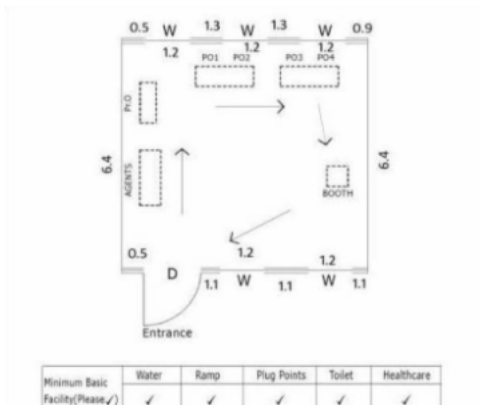

Google Map View

Polling Station Building Front View

Polling Station Front View

Cad View

Key MAP View

1 பெயர் : ராஜசேகரன் தந்தை பெயர்: சாமிகண்ணு வீட்டு எண் : 1 வயது : 79 பாலினம் : ஆண்	NCC1649623	Photo is available	2 பெயர் : சின்னையா தந்தை பெயர்: வேலு வீட்டு எண் : 1 வயது : 73 பாலினம் : ஆண்	NCC1649631	Photo is available	3 பெயர் : ராஜலக்ஷ்மி கணவர் பெயர்: ராஜசேகரன் வீட்டு எண் : 1 வயது : 71 பாலினம் : பெண்	NCC1649649	Photo is available
4 பெயர் : ராஜாமணி தந்தை பெயர்: சின்னையா வீட்டு எண் : 1 வயது : 66 பாலினம் : பெண்	NCC1649656	Photo is available	5 பெயர் : தேவகி கணவர் பெயர்: கோவிந்தராஜ் வீட்டு எண் : 1 வயது : 65 பாலினம் : பெண்	NCC1649664	Photo is available	6 பெயர் : அம்சவள்ளி கணவர் பெயர்: மாணிக்கம் வீட்டு எண் : 1 வயது : 53 பாலினம் : பெண்	CXZ4960092	Photo is available
7 பெயர் : பாஸ்கர் தந்தை பெயர்: கோவிந்தராஜ் வீட்டு எண் : 1 வயது : 52 பாலினம் : ஆண்	NCC1649672	Photo is available	8 பெயர் : கல்பனா தந்தை பெயர்: ராஜசேகரன் வீட்டு எண் : 1 வயது : 48 பாலினம் : பெண்	CXZ0972760	Photo is available	9 பெயர் : கலைவாணி தந்தை பெயர்: ராஜசேகரன் வீட்டு எண் : 1 வயது : 45 பாலினம் : பெண்	CXZ0972752	Photo is available
10 பெயர் : ஆனந்தகுமார் தந்தை பெயர்: கண்ணன் வீட்டு எண் : 1 வயது : 43 பாலினம் : ஆண்	CXZ3121225	Photo is available	11 பெயர் : ஸ்ரீராம் தந்தை பெயர்: சந்திரசேகரன் வீட்டு எண் : 1 வயது : 42 பாலினம் : ஆண்	CXZ3599156	Photo is available	12 பெயர் : பிரியா கணவர் பெயர்: ஆனந்தகுமார் வீட்டு எண் : 1 வயது : 26 பாலினம் : பெண்	NCC2054690	Photo is available
13 பெயர் : ராணிஎலிசாபத் கணவர் பெயர்: மாணிக்கம் வீட்டு எண் : 1-3 வயது : 57 பாலினம் : பெண்	NCC0079962	Photo is available	14 பெயர் : சேகர் தந்தை பெயர்: கோவிந்தராஜ் வீட்டு எண் : 1-5 வயது : 62 பாலினம் : ஆண்	NCC0080010	Photo is available	15 பெயர் : இராஜத்தி கணவர் பெயர்: சேகர் வீட்டு எண் : 1-5 வயது : 60 பாலினம் : பெண்	NCC0080002	Photo is available
16 பெயர் : கோபிகிருஷ்ணா தந்தை பெயர்: சேகர் வீட்டு எண் : 1-5 வயது : 35 பாலினம் : ஆண்	NCC0147504	Photo is available	17 பெயர் : முனுசாமி தந்தை பெயர்: செல்வம் வீட்டு எண் : 1சி வயது : 26 பாலினம் : ஆண்	NCC2018083	Photo is available	18 பெயர் : ஜெகன்நாதன் தந்தை பெயர்: முத்தையன் வீட்டு எண் : 2 வயது : 62 பாலினம் : ஆண்	NCC0267385	Photo is available
19 பெயர் : வில்லியம் ஹெர்பர்ட் தந்தை பெயர்: அமிர்தசாமி வீட்டு எண் : 2 வயது : 55 பாலினம் : ஆண்	NCC1313055	Photo is available	20 பெயர் : வெங்கடேஷ் தந்தை பெயர்: சேகர் வீட்டு எண் : 2 வயது : 23 பாலினம் : ஆண்	NCC2036648	Photo is available	21 பெயர் : கண்ணப்பன் தந்தை பெயர்: கவியன் வீட்டு எண் : 2/78 வயது : 49 பாலினம் : ஆண்	NCC2014561	Photo is available
22 பெயர் : மார்டின் ராஜ் தந்தை பெயர்: வில்லியம் ஹெர்பர்ட் வீட்டு எண் : 2/100 வயது : 20 பாலினம் : ஆண்	NCC2201242	Photo is available	23 பெயர் : சிவகாமி கணவர் பெயர்: சந்திரமோகன் வீட்டு எண் : 2-223 வயது : 56 பாலினம் : பெண்	NCC0079590	Photo is available	24 பெயர் : ஜெயராமன் தந்தை பெயர்: பழனிசாமி வீட்டு எண் : 2-A வயது : 73 பாலினம் : ஆண்	NCC1649698	Photo is available
25 பெயர் : செல்வராணி கணவர் பெயர்: பழனிசாமி வீட்டு எண் : 2-A வயது : 60 பாலினம் : பெண்	CXZ0981399	Photo is available	26 பெயர் : மோகன் தந்தை பெயர்: சுந்தர் மூர்த்தி வீட்டு எண் : 2பி வயது : 47 பாலினம் : ஆண்	NCC2018109	Photo is available	27 பெயர் : வினோதினி கணவர் பெயர்: மோகன் வீட்டு எண் : 2பி வயது : 38 பாலினம் : பெண்	NCC2014470	Photo is available
28 பெயர் : ஹரி பிரசாந்த் தந்தை பெயர்: சேகர் வீட்டு எண் : 2, தம்பிக்கு நல்லான் பட்டினம் வயது : 20 பாலினம் : ஆண்	NCC2172781	Photo is available	29 பெயர் : பவுண்மான் கணவர் பெயர்: சின்னப்பிள்ளை வீட்டு எண் : 3 வயது : 71 பாலினம் : பெண்	NCC1649706	Photo is available	30 பெயர் : செல்வராணி கணவர் பெயர்: முத்தையன் வீட்டு எண் : 3 வயது : 65 பாலினம் : பெண்	NCC1649714	Photo is available