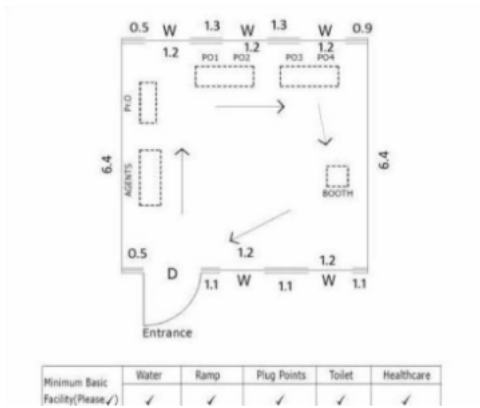

Google Map View

Polling Station Building Front View

Polling Station Front View

Cad View

Key MAP View

சட்டமன்றத் தொகுதியின் எண் மற்றும் பெயர் : 161-மயிலாடுதுறை மற்றும் பெயர் 1-மயிலாடுதுறை (ந), கீழ் நாஞ்சில்நாடு வார்டு:36