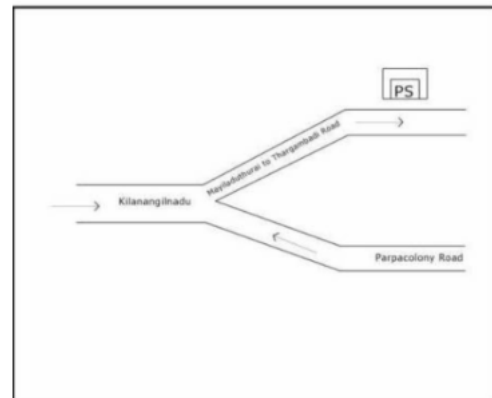

Google Map View

Polling Station Building Front View

Polling Station Front View

Cad View

Key MAP View

சட்டமன்றத் தொகுதியின் எண் மற்றும் பெயர் : 161-மயிலாடுதுறை மற்றும் பெயர் 1-மயிலாடுதுறை (ந), கீழ் நாஞ்சில்நாடு வார்டு:36