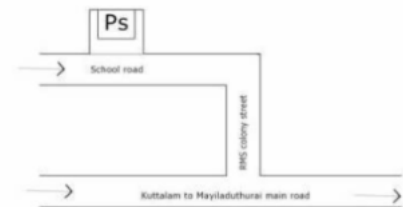

Nazri Naksha

Google Map View

Polling Station Building Front View

Polling Station Front View

Cad View

Key MAP View

1 பெயர் : மீனாட்சி கணவர் பெயர் : மோகன்குமார் வீட்டு எண் : 0 வயது : 43 பாலினம் : பெண்	NCC1270701 Photo is available	2 பெயர் : அனுசுயா கணவர் பெயர் : மாரியப்பன் வீட்டு எண் : 1 வயது : 39 பாலினம் : பெண்	NCC1203777 Photo is available	S 3 பெயர் : ஐயப்பன் தந்தை பெயர் : நாகேந்திரன் வீட்டு எண் : 1 வயது : 30 பாலினம் : ஆண்	NCC1077379 Photo is available
4 பெயர் : லதா தந்தை பெயர் : ராமலிங்கம் வீட்டு எண் : 2 வயது : 49 பாலினம் : பெண்	NCC0442251 Photo is available	5 பெயர் : காவியாபூர் தந்தை பெயர் : மயில்வண்ணன் வீட்டு எண் : 2/33 வயது : 21 பாலினம் : பெண்	NCC2195303 Photo is available	6 பெயர் : அசுவின் ப தாயின் பெயர் : நிரஞ்சனா வீட்டு எண் : 2/191 (1) வயது : 20 பாலினம் : ஆண்	NCC2108074 Photo is available
7 பெயர் : பிரதிபா கணவர் பெயர் : ராஜேந்தரன் வீட்டு எண் : 2/203 வயது : 41 பாலினம் : பெண்	NCC2042836 Photo is available	S2 8 பெயர் : பாபு தந்தை பெயர் : துரை வீட்டு எண் : 2/206 வயது : 32 பாலினம் : ஆண்	NCC0966119 Photo is available	#2 9 பெயர் : பிரியங்கா பார்த்தசாரதி தந்தை பெயர் : பார்த்தசாரதி வீட்டு எண் : 2/206 வயது : 29 பாலினம் : பெண்	NCC0901363 Photo is available
10 பெயர் : சரவணன் தந்தை பெயர் : எகநாதன் வீட்டு எண் : 3 வயது : 50 பாலினம் : ஆண்	CXZ2917839 Photo is available	11 பெயர் : மகேஸ்வரி கணவர் பெயர் : சரவணன் வீட்டு எண் : 3 வயது : 45 பாலினம் : பெண்	CXZ2917847 Photo is available	12 பெயர் : செல்வராஜ் தந்தை பெயர் : கோவிந்தராஜ் வீட்டு எண் : 3 வயது : 32 பாலினம் : ஆண்	NCC0583591 Photo is available
13 பெயர் : கிரிதரன் சரவணன் தந்தை பெயர் : சரவணன் ஏகநாதன் வீட்டு எண் : 3/3 வயது : 20 பாலினம் : ஆண்	NCC2164424 Photo is available	14 பெயர் : இந்துஜா தந்தை பெயர் : ராஜா வீட்டு எண் : 3-3A வயது : 35 பாலினம் : பெண்	NCC0264069 Photo is available	15 பெயர் : மனோன்மணி கணவர் பெயர் : ராமலிங்கம் வீட்டு எண் : 3-4A வயது : 68 பாலினம் : பெண்	NCC1628437 Photo is available
16 பெயர் : பாஸ்கரன் தந்தை பெயர் : ராமலிங்கம் வீட்டு எண் : 3-4A வயது : 51 பாலினம் : ஆண்	NCC0081869 Photo is available	17 பெயர் : வைஷ்ணவி கணவர் பெயர் : சிவக்குமார் வீட்டு எண் : 3/6 வயது : 43 பாலினம் : பெண்	NCC0789552 Photo is available	18 பெயர் : துர்கா தேவி கணவர் பெயர் : சுந்தர் வீட்டு எண் : 3-62 வயது : 40 பாலினம் : பெண்	NCC0583732 Photo is available
19 பெயர் : ரம்யா கணவர் பெயர் : ஆனந்தராஜ் வீட்டு எண் : 3/66 வயது : 33 பாலினம் : பெண்	NCC2013506 Photo is available	20 பெயர் : தவமணி தந்தை பெயர் : நடராஜன் வீட்டு எண் : 3/84 வயது : 25 பாலினம் : பெண்	NCC1863877 Photo is available	21 பெயர் : கார்த்திகா கணவர் பெயர் : சுரேஷ் வீட்டு எண் : 3/103 வயது : 25 பாலினம் : பெண்	NCC1205681 Photo is available
22 பெயர் : அபிளேஷ் தந்தை பெயர் : கலியபெருமாள் வீட்டு எண் : 3/129 வயது : 23 பாலினம் : ஆண்	NCC1917996 Photo is available	23 பெயர் : நந்தினி தந்தை பெயர் : வரதராஜன் வீட்டு எண் : 3/139 வயது : 26 பாலினம் : பெண்	NCC1203736 Photo is available	24 பெயர் : சுபபூர் தந்தை பெயர் : வசந்தகுமார் வீட்டு எண் : 3-142 வயது : 34 பாலினம் : ஆண்	NCC1194273 Photo is available
25 பெயர் : வேம்பு தந்தை பெயர் : சிவப்பிரகாசம் வீட்டு எண் : 3-193 வயது : 26 பாலினம் : பெண்	NCC1194265 Photo is available	26 பெயர் : சிவராமன் தந்தை பெயர் : ஆறுமுகம் வீட்டு எண் : 3A வயது : 71 பாலினம் : ஆண்	CXZ1820083 Photo is available	27 பெயர் : ஏகவள்ளி கணவர் பெயர் : சிவராமன் வீட்டு எண் : 3A வயது : 64 பாலினம் : பெண்	NCC1631613 Photo is available
28 பெயர் : செல்வமுத்துகுமரன் தந்தை பெயர் : சிவராமன் வீட்டு எண் : 3A வயது : 42 பாலினம் : ஆண்	CXZ2916922 Photo is available	29 பெயர் : கமலா கணவர் பெயர் : கிருஷ்ணமூர்த்தி வீட்டு எண் : 4 வயது : 76 பாலினம் : பெண்	CXZ2917078 Photo is available	30 பெயர் : கிருஷ்ணமூர்த்தி தந்தை பெயர் : பக்கிரிசாமி வீட்டு எண் : 4 வயது : 76 பாலினம் : ஆண்	CXZ2916930 Photo is available