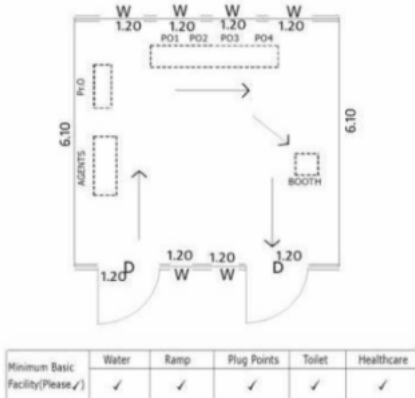

Nazri Naksha

Google Map View

Polling Station Building Front View

Polling Station Front View

Cad View

Key MAP View

1 பெயர் : மீனாட்சி கணவர் பெயர் : மோகன்குமார் வீட்டு எண் : 0 வயது : 43 பாலினம் : பெண்	NCC1270701 Photo is available	2 பெயர் : அனுசுயா கணவர் பெயர் : மாரியப்பன் வீட்டு எண் : 1 வயது : 39 பாலினம் : பெண்	NCC1203777 Photo is available	S 3 பெயர் : ஐயப்பன் தந்தை பெயர் : நாகேந்திரன் வீட்டு எண் : 1 வயது : 30 பாலினம் : ஆண்	NCC1077379 Photo is available
4 பெயர் : லதா தந்தை பெயர் : ராமலிங்கம் வீட்டு எண் : 2 வயது : 49 பாலினம் : பெண்	NCC0442251 Photo is available	5 பெயர் : காவியாபூர் தந்தை பெயர் : மயில்வண்ணன் வீட்டு எண் : 2/33 வயது : 21 பாலினம் : பெண்	NCC2195303 Photo is available	6 பெயர் : அசுவின் ப தாயின் பெயர் : நிரஞ்சனா வீட்டு எண் : 2/191 (1) வயது : 20 பாலினம் : ஆண்	NCC2108074 Photo is available
7 பெயர் : பிரதிபா கணவர் பெயர் : ராஜேந்தரன் வீட்டு எண் : 2/203 வயது : 41 பாலினம் : பெண்	NCC2042836 Photo is available	S2 8 பெயர் : பாபு தந்தை பெயர் : துரை வீட்டு எண் : 2/206 வயது : 32 பாலினம் : ஆண்	NCC0966119 Photo is available	#2 9 பெயர் : பிரியங்கா பார்த்தசாரதி தந்தை பெயர் : பார்த்தசாரதி வீட்டு எண் : 2/206 வயது : 29 பாலினம் : பெண்	NCC0901363 Photo is available
10 பெயர் : சரவணன் தந்தை பெயர் : எகநாதன் வீட்டு எண் : 3 வயது : 50 பாலினம் : ஆண்	CXZ2917839 Photo is available	11 பெயர் : மகேஸ்வரி கணவர் பெயர் : சரவணன் வீட்டு எண் : 3 வயது : 45 பாலினம் : பெண்	CXZ2917847 Photo is available	12 பெயர் : செல்வராஜ் தந்தை பெயர் : கோவிந்தராஜ் வீட்டு எண் : 3 வயது : 32 பாலினம் : ஆண்	NCC0583591 Photo is available
13 பெயர் : கிரிதரன் சரவணன் தந்தை பெயர் : சரவணன் ஏகநாதன் வீட்டு எண் : 3/3 வயது : 20 பாலினம் : ஆண்	NCC2164424 Photo is available	14 பெயர் : இந்துஜா தந்தை பெயர் : ராஜா வீட்டு எண் : 3-3A வயது : 35 பாலினம் : பெண்	NCC0264069 Photo is available	15 பெயர் : மனோன்மணி கணவர் பெயர் : ராமலிங்கம் வீட்டு எண் : 3-4A வயது : 68 பாலினம் : பெண்	NCC1628437 Photo is available
16 பெயர் : பாஸ்கரன் தந்தை பெயர் : ராமலிங்கம் வீட்டு எண் : 3-4A வயது : 51 பாலினம் : ஆண்	NCC0081869 Photo is available	17 பெயர் : வைஷ்ணவி கணவர் பெயர் : சிவக்குமார் வீட்டு எண் : 3/6 வயது : 43 பாலினம் : பெண்	NCC0789552 Photo is available	18 பெயர் : துர்கா தேவி கணவர் பெயர் : சுந்தர் வீட்டு எண் : 3-62 வயது : 40 பாலினம் : பெண்	NCC0583732 Photo is available
19 பெயர் : ரம்யா கணவர் பெயர் : ஆனந்தராஜ் வீட்டு எண் : 3/66 வயது : 33 பாலினம் : பெண்	NCC2013506 Photo is available	20 பெயர் : தவமணி தந்தை பெயர் : நடராஜன் வீட்டு எண் : 3/84 வயது : 25 பாலினம் : பெண்	NCC1863877 Photo is available	21 பெயர் : கார்த்திகா கணவர் பெயர் : சுரேஷ் வீட்டு எண் : 3/103 வயது : 25 பாலினம் : பெண்	NCC1205681 Photo is available
22 பெயர் : அபிளேஷ் தந்தை பெயர் : கலியபெருமாள் வீட்டு எண் : 3/129 வயது : 23 பாலினம் : ஆண்	NCC1917996 Photo is available	23 பெயர் : நந்தினி தந்தை பெயர் : வரதராஜன் வீட்டு எண் : 3/139 வயது : 26 பாலினம் : பெண்	NCC1203736 Photo is available	24 பெயர் : சுபபூர் தந்தை பெயர் : வசந்தகுமார் வீட்டு எண் : 3-142 வயது : 34 பாலினம் : ஆண்	NCC1194273 Photo is available
25 பெயர் : வேம்பு தந்தை பெயர் : சிவப்பிரகாசம் வீட்டு எண் : 3-193 வயது : 26 பாலினம் : பெண்	NCC1194265 Photo is available	26 பெயர் : சிவராமன் தந்தை பெயர் : ஆறுமுகம் வீட்டு எண் : 3A வயது : 71 பாலினம் : ஆண்	CXZ1820083 Photo is available	27 பெயர் : ஏகவள்ளி கணவர் பெயர் : சிவராமன் வீட்டு எண் : 3A வயது : 64 பாலினம் : பெண்	NCC1631613 Photo is available
28 பெயர் : செல்வமுத்துகுமரன் தந்தை பெயர் : சிவராமன் வீட்டு எண் : 3A வயது : 42 பாலினம் : ஆண்	CXZ2916922 Photo is available	29 பெயர் : கமலா கணவர் பெயர் : கிருஷ்ணமூர்த்தி வீட்டு எண் : 4 வயது : 76 பாலினம் : பெண்	CXZ2917078 Photo is available	30 பெயர் : கிருஷ்ணமூர்த்தி தந்தை பெயர் : பக்கிரிசாமி வீட்டு எண் : 4 வயது : 76 பாலினம் : ஆண்	CXZ2916930 Photo is available