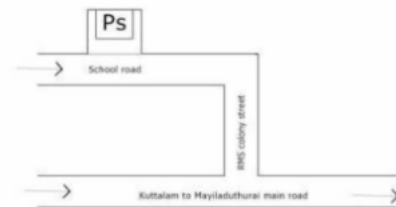

Google Map View

Polling Station Building Front View

Polling Station Front View

Cad View

Minimum Basic Facility(Please✓)	Water	Ramp	Plug Points	Toilet	Healthcare
	✓	✓	✓	✓	✓

Key MAP View

1 பெயர் : ஷாலினி கணவர் பெயர்: ராஜா வீட்டு எண் : 0 வயது : 37 பாலினம் : பெண் Photo is available	NCC2150274	2 பெயர் : கணேஷ் சேகர் தந்தை பெயர்: விஜயலட்சுமி வீட்டு எண் : 0 வயது : 24 பாலினம் : ஆண் Photo is available	NCC2066959	3 பெயர் : வசந்த் ஜெ தந்தை பெயர்: ஜெயசங்கர் வீட்டு எண் : 0 வயது : 19 பாலினம் : ஆண் Photo is available	NCC2287696
4 பெயர் : சாரதா கணவர் பெயர்: சின்னசாமி வீட்டு எண் : 1 வயது : 85 பாலினம் : பெண் Photo is available	NCC1635135	5 பெயர் : கமலா கணவர் பெயர்: சுப்பரமணியன் வீட்டு எண் : 1 வயது : 71 பாலினம் : பெண் Photo is available	NCC0789891	6 பெயர் : சகாதேவன் தந்தை பெயர்: ராமச்சந்திரன் வீட்டு எண் : 1 வயது : 68 பாலினம் : ஆண் Photo is available	NCC1087600
7 பெயர் : லலிதா இதரர் பெயர்: மோகன் வீட்டு எண் : 1 வயது : 64 பாலினம் : பெண் Photo is available	NCC0790006	8 பெயர் : மனோகர் தந்தை பெயர்: சின்னசாமி வீட்டு எண் : 1 வயது : 57 பாலினம் : ஆண் Photo is available	NCC1635143	9 பெயர் : ஜெயசங்கர் சி தந்தை பெயர்: சின்னத்தம்பி வீட்டு எண் : 1 வயது : 56 பாலினம் : ஆண் Photo is available	NCC2241271
10 பெயர் : கலா கணவர் பெயர்: சகாதேவன் வீட்டு எண் : 1 வயது : 55 பாலினம் : பெண் Photo is available	NCC1087592	11 பெயர் : கலைச்செல்வி கணவர் பெயர்: மனோகர் வீட்டு எண் : 1 வயது : 55 பாலினம் : பெண் Photo is available	NCC1635150	12 பெயர் : புகழேந்தி தந்தை பெயர்: சின்னசாமி வீட்டு எண் : 1 வயது : 54 பாலினம் : ஆண் Photo is available	NCC1635168
13 பெயர் : தையல்நாயகி கணவர் பெயர்: புகழேந்தி வீட்டு எண் : 1 வயது : 54 பாலினம் : பெண் Photo is available	CXZ1790328	14 பெயர் : வீரமணி தந்தை பெயர்: மருதமுத்து வீட்டு எண் : 1 வயது : 54 பாலினம் : ஆண் Photo is available	NCC0789966	15 பெயர் : அஞ்சம்மாள் கணவர் பெயர்: வீரமணி வீட்டு எண் : 1 வயது : 50 பாலினம் : பெண் Photo is available	NCC0789958
16 பெயர் : சுந்தர்ராஜி தந்தை பெயர்: சின்னசாமி வீட்டு எண் : 1 வயது : 50 பாலினம் : ஆண் Photo is available	CXZ4869137	17 பெயர் : கௌரி ஜெ கணவர் பெயர்: ஜெயசங்கர் வீட்டு எண் : 1 வயது : 50 பாலினம் : பெண் Photo is available	NCC2240919	18 பெயர் : திருஞானம் தந்தை பெயர்: நடராஜன் வீட்டு எண் : 01 வயது : 48 பாலினம் : ஆண் Photo is available	NCC1863703
19 பெயர் : நாரஜஹான் தந்தை பெயர்: முஜிபுர் ரஹ்மான் வீட்டு எண் : 1 வயது : 47 பாலினம் : பெண் Photo is available	NCC0917351	20 பெயர் : செந்தில் தந்தை பெயர்: வைத்தியநாதன் வீட்டு எண் : 1 வயது : 47 பாலினம் : ஆண் Photo is available	NCC1175017	21 பெயர் : சகிலாபாணு கணவர் பெயர்: ஷேக் அலாவுதீன் வீட்டு எண் : 1 வயது : 46 பாலினம் : பெண் Photo is available	NCC0584078
22 பெயர் : தமிழ்செல்வி கணவர் பெயர்: செந்தில் வீட்டு எண் : 1 வயது : 42 பாலினம் : பெண் Photo is available	NCC1175025	23 பெயர் : சிவகாமசுந்தரி கணவர் பெயர்: இடியந் வீட்டு எண் : 1 வயது : 41 பாலினம் : பெண் Photo is available	NCC0789875	24 பெயர் : மணிகண்டன் தந்தை பெயர்: கிருஷ்ணமூர்த்தி வீட்டு எண் : 1 வயது : 39 பாலினம் : ஆண் Photo is available	NCC0789933
25 பெயர் : நித்யா தி கணவர் பெயர்: திருஞானம் வீட்டு எண் : 1 வயது : 39 பாலினம் : பெண் Photo is available	NCC1863695	26 பெயர் : ரமேஷ் சா தந்தை பெயர்: சாமிகண்ணு வீட்டு எண் : 1 வயது : 39 பாலினம் : ஆண் Photo is available	NCC2233898	27 பெயர் : சந்திரா கணவர் பெயர்: சிவக்குமார் வீட்டு எண் : 1 வயது : 38 பாலினம் : பெண் Photo is available	NCC1077395
28 பெயர் : சசிகலா கணவர் பெயர்: செந்தில்குமார் வீட்டு எண் : 1 வயது : 34 பாலினம் : பெண் Photo is available	NCC1054766	29 பெயர் : ராஜேஷ் தந்தை பெயர்: ராஜா வீட்டு எண் : 1 வயது : 33 பாலினம் : ஆண் Photo is available	NCC0789792	30 பெயர் : கேஆர் சண்முகபிரியா தந்தை பெயர்: கே ரவிச்சந்திரன் வீட்டு எண் : 1 வயது : 32 பாலினம் : பெண் Photo is available	NCC0789974