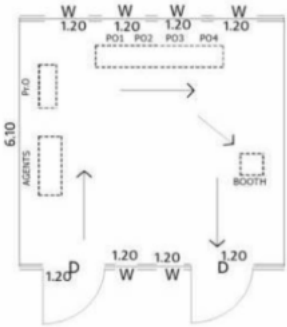

Google Map View

Polling Station Building Front View

Polling Station Front View

Cad View

Minimum Basic Facility(Please✓)	Water	Ramp	Plug Points	Toilet	Healthcare
	✓	✓	✓	✓	✓

Key MAP View

1 பெயர் : ஷாலினி கணவர் பெயர்: ராஜா வீட்டு எண் : 0 வயது : 37 பாலினம் : பெண் Photo is available	NCC2150274	2 பெயர் : கணேஷ் சேகர் தந்தை பெயர்: விஜயலட்சுமி வீட்டு எண் : 0 வயது : 24 பாலினம் : ஆண் Photo is available	NCC2066959	3 பெயர் : வசந்த் ஜெ தந்தை பெயர்: ஜெயசங்கர் வீட்டு எண் : 0 வயது : 19 பாலினம் : ஆண் Photo is available	NCC2287696
4 பெயர் : சாரதா கணவர் பெயர்: சின்னசாமி வீட்டு எண் : 1 வயது : 85 பாலினம் : பெண் Photo is available	NCC1635135	5 பெயர் : கமலா கணவர் பெயர்: சுப்பரமணியன் வீட்டு எண் : 1 வயது : 71 பாலினம் : பெண் Photo is available	NCC0789891	6 பெயர் : சகாதேவன் தந்தை பெயர்: ராமச்சந்திரன் வீட்டு எண் : 1 வயது : 68 பாலினம் : ஆண் Photo is available	NCC1087600
7 பெயர் : லலிதா இதரர் பெயர்: மோகன் வீட்டு எண் : 1 வயது : 64 பாலினம் : பெண் Photo is available	NCC0790006	8 பெயர் : மனோகர் தந்தை பெயர்: சின்னசாமி வீட்டு எண் : 1 வயது : 57 பாலினம் : ஆண் Photo is available	NCC1635143	9 பெயர் : ஜெயசங்கர் சி தந்தை பெயர்: சின்னத்தம்பி வீட்டு எண் : 1 வயது : 56 பாலினம் : ஆண் Photo is available	NCC2241271
10 பெயர் : கலா கணவர் பெயர்: சகாதேவன் வீட்டு எண் : 1 வயது : 55 பாலினம் : பெண் Photo is available	NCC1087592	11 பெயர் : கலைச்செல்வி கணவர் பெயர்: மனோகர் வீட்டு எண் : 1 வயது : 55 பாலினம் : பெண் Photo is available	NCC1635150	12 பெயர் : புகழேந்தி தந்தை பெயர்: சின்னசாமி வீட்டு எண் : 1 வயது : 54 பாலினம் : ஆண் Photo is available	NCC1635168
13 பெயர் : தையல்நாயகி கணவர் பெயர்: புகழேந்தி வீட்டு எண் : 1 வயது : 54 பாலினம் : பெண் Photo is available	CXZ1790328	14 பெயர் : வீரமணி தந்தை பெயர்: மருதமுத்து வீட்டு எண் : 1 வயது : 54 பாலினம் : ஆண் Photo is available	NCC0789966	15 பெயர் : அஞ்சம்மாள் கணவர் பெயர்: வீரமணி வீட்டு எண் : 1 வயது : 50 பாலினம் : பெண் Photo is available	NCC0789958
16 பெயர் : சுந்தர்ராஜி தந்தை பெயர்: சின்னசாமி வீட்டு எண் : 1 வயது : 50 பாலினம் : ஆண் Photo is available	CXZ4869137	17 பெயர் : கௌரி ஜெ கணவர் பெயர்: ஜெயசங்கர் வீட்டு எண் : 1 வயது : 50 பாலினம் : பெண் Photo is available	NCC2240919	18 பெயர் : திருஞானம் தந்தை பெயர்: நடராஜன் வீட்டு எண் : 01 வயது : 48 பாலினம் : ஆண் Photo is available	NCC1863703
19 பெயர் : நாரஜஹான் தந்தை பெயர்: முஜிபுர் ரஹ்மான் வீட்டு எண் : 1 வயது : 47 பாலினம் : பெண் Photo is available	NCC0917351	20 பெயர் : செந்தில் தந்தை பெயர்: வைத்தியநாதன் வீட்டு எண் : 1 வயது : 47 பாலினம் : ஆண் Photo is available	NCC1175017	21 பெயர் : சகிலாபாணு கணவர் பெயர்: ஷேக் அலாவுதீன் வீட்டு எண் : 1 வயது : 46 பாலினம் : பெண் Photo is available	NCC0584078
22 பெயர் : தமிழ்செல்வி கணவர் பெயர்: செந்தில் வீட்டு எண் : 1 வயது : 42 பாலினம் : பெண் Photo is available	NCC1175025	23 பெயர் : சிவகாமசுந்தரி கணவர் பெயர்: இடியந் வீட்டு எண் : 1 வயது : 41 பாலினம் : பெண் Photo is available	NCC0789875	24 பெயர் : மணிகண்டன் தந்தை பெயர்: கிருஷ்ணமூர்த்தி வீட்டு எண் : 1 வயது : 39 பாலினம் : ஆண் Photo is available	NCC0789933
25 பெயர் : நித்யா தி கணவர் பெயர்: திருஞானம் வீட்டு எண் : 1 வயது : 39 பாலினம் : பெண் Photo is available	NCC1863695	26 பெயர் : ரமேஷ் சா தந்தை பெயர்: சாமிகண்ணு வீட்டு எண் : 1 வயது : 39 பாலினம் : ஆண் Photo is available	NCC2233898	27 பெயர் : சந்திரா கணவர் பெயர்: சிவக்குமார் வீட்டு எண் : 1 வயது : 38 பாலினம் : பெண் Photo is available	NCC1077395
28 பெயர் : சசிகலா கணவர் பெயர்: செந்தில்குமார் வீட்டு எண் : 1 வயது : 34 பாலினம் : பெண் Photo is available	NCC1054766	29 பெயர் : ராஜேஷ் தந்தை பெயர்: ராஜா வீட்டு எண் : 1 வயது : 33 பாலினம் : ஆண் Photo is available	NCC0789792	30 பெயர் : கேஆர் சண்முகபிரியா தந்தை பெயர்: கே ரவிச்சந்திரன் வீட்டு எண் : 1 வயது : 32 பாலினம் : பெண் Photo is available	NCC0789974