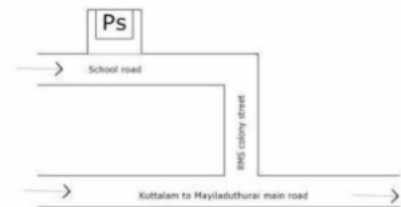

Key MAP View