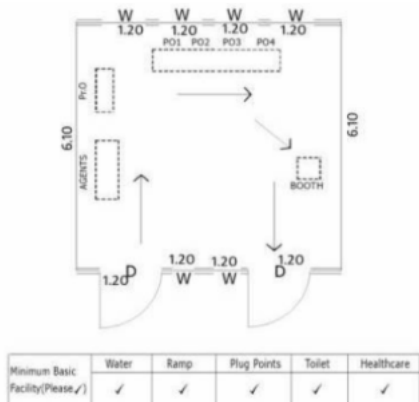

வாக்காளர் பதிவு அலுவலரின்
கையொப்பம்

Nazri Naksha

Google Map View

Polling Station Building Front View

Polling Station Front View

Cad View

Key MAP View

| | | | | | |
|--|----------------------------------|---|----------------------------------|---|----------------------------------|
| 1 பெயர் : சின்னதுரை தந்தை பெயர்: கண்ணன் வீட்டு எண் : 1 வயது : 31 பாலினம் : ஆண் | NCC0790519 Photo is available | S 2 பெயர் : மாரிமுத்து தந்தை பெயர்: ரவிந்திரன் வீட்டு எண் : 1 வயது : 30 பாலினம் : ஆண் | NCC0790147 Photo is available | 3 பெயர் : ரமணகிருஷ்ணன் தந்தை பெயர்: ராஜேந்திரன் வீட்டு எண் : 3-203 வயது : 31 பாலினம் : ஆண் | NCC0917625 Photo is available |
| 4 பெயர் : பிரபு தந்தை பெயர்: சுந்தரமூர்த்தி வீட்டு எண் : 4 வயது : 48 பாலினம் : ஆண் | NCC0584979 Photo is available | 5 பெயர் : மகேஷ் தந்தை பெயர்: சூரியநாராயணன் வீட்டு எண் : 4 வயது : 39 பாலினம் : ஆண் | NCC0408724 Photo is available | 6 பெயர் : கணேஷ் தந்தை பெயர்: சுந்தரமூர்த்தி வீட்டு எண் : 4 வயது : 38 பாலினம் : ஆண் | NCC0585042 Photo is available |
| 7 பெயர் : சித்ரா தந்தை பெயர்: நீலமேகம் வீட்டு எண் : 4-16 வயது : 38 பாலினம் : பெண் | NCC0584748 Photo is available | 8 பெயர் : அருண் குமார் தந்தை பெயர்: ஆறுமுகம் வீட்டு எண் : 4-19C வயது : 32 பாலினம் : ஆண் | NCC1131853 Photo is available | 9 பெயர் : சண்முகப்பிரியா தந்தை பெயர்: இராஜாராமன் வீட்டு எண் : 4-159 வயது : 34 பாலினம் : பெண் | NCC0584938 Photo is available |
| 10 பெயர் : குணசேகரன் தந்தை பெயர்: மோகன் வீட்டு எண் : 4/161ஏ வயது : 24 பாலினம் : ஆண் | NCC1934058 Photo is available | 11 பெயர் : ராதிகா கணவர் பெயர்: பாலகிருஷ்ணன் வீட்டு எண் : 4-163 வயது : 42 பாலினம் : பெண் | NCC0584631 Photo is available | 12 பெயர் : புகழேந்தி தந்தை பெயர்: அழகிரிசாமி வீட்டு எண் : 4-163 வயது : 42 பாலினம் : ஆண் | CXZ3478914 Photo is available |
| 13 பெயர் : கலைவாணி கணவர் பெயர்: புகழேந்தி வீட்டு எண் : 4/163 வயது : 34 பாலினம் : பெண் | NCC1904358 Photo is available | 14 பெயர் : கவிப்பிரியா தந்தை பெயர்: பாலகிருஷ்ணன் வீட்டு எண் : 4/163ஏ வயது : 21 பாலினம் : பெண் | NCC2084143 Photo is available | 15 பெயர் : கவிபாரதி தந்தை பெயர்: பாலகிருஷ்ணன் வீட்டு எண் : 4/163ஏ வயது : 19 பாலினம் : பெண் | NCC2294692 Photo is available |
| 16 பெயர் : கார்த்திகேயன் தந்தை பெயர்: செல்வராஜ் வீட்டு எண் : 4-164 வயது : 39 பாலினம் : ஆண் | NCC0584912 Photo is available | 17 பெயர் : கார்த்திகா கணவர் பெயர்: கார்த்திகேயன் வீட்டு எண் : 4/164 வயது : 33 பாலினம் : பெண் | NCC2252450 Photo is available | 18 பெயர் : கோபால் தந்தை பெயர்: வீரையன் வீட்டு எண் : 4/165 வயது : 79 பாலினம் : ஆண் | NCC1863620 Photo is available |
| 19 பெயர் : மணிமேகலை கணவர் பெயர்: சுதாகர் வீட்டு எண் : 4/165 வயது : 27 பாலினம் : பெண் | NCC1260405 Photo is available | 20 பெயர் : ரேஷ்மா தாயின் பெயர்: மீரா வீட்டு எண் : 4/165 வயது : 25 பாலினம் : பெண் | NCC1222983 Photo is available | #2 21 பெயர் : தேவி திருநாவுக்கரசு கணவர் பெயர்: திருநாவுக்கரசு வீட்டு எண் : 4/166 வயது : 28 பாலினம் : பெண் | NCC1863604 Photo is available |
| 22 பெயர் : சிவா தந்தை பெயர்: கிருஷ்ணமூர்த்தி வீட்டு எண் : 4/166 வயது : 26 பாலினம் : ஆண் | NCC2004448 Photo is available | 23 பெயர் : சங்கர் தந்தை பெயர்: கிருஷ்ணமூர்த்தி வீட்டு எண் : 4/166 வயது : 25 பாலினம் : ஆண் | NCC1863612 Photo is available | 24 பெயர் : நீலமேகம் தந்தை பெயர்: மணி வீட்டு எண் : 4/176 வயது : 59 பாலினம் : ஆண் | NCC2208833 Photo is available |
| 25 பெயர் : விஜய பிரியா கணவர் பெயர்: பாலகிருஷ்ணன் வீட்டு எண் : 4-178 வயது : 42 பாலினம் : பெண் | NCC0082180 Photo is available | 26 பெயர் : சியாமளா கணவர் பெயர்: இராமலிங்கம் வீட்டு எண் : 4-181 வயது : 61 பாலினம் : பெண் | CXZ5030663 Photo is available | 27 பெயர் : குமரவேல் தந்தை பெயர்: ராமசாமி வீட்டு எண் : 4-181 வயது : 48 பாலினம் : ஆண் | NCC0584953 Photo is available |
| 28 பெயர் : சரளா தந்தை பெயர்: குமரவேல் வீட்டு எண் : 4-181 வயது : 45 பாலினம் : பெண் | NCC0584797 Photo is available | 29 பெயர் : காயத்ரி தந்தை பெயர்: வேணுகோபால் வீட்டு எண் : 4-184 வயது : 34 பாலினம் : பெண் | NCC0442608 Photo is available | 30 பெயர் : சாருமதி தந்தை பெயர்: விக்னேஸ்வரன் வீட்டு எண் : 4/184பி வயது : 20 பாலினம் : பெண் | NCC2202000 Photo is available |