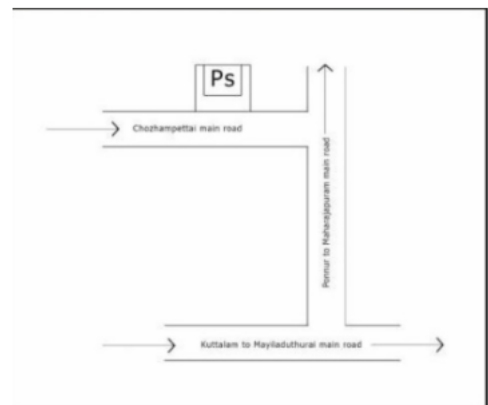

Cad View

Key MAP View