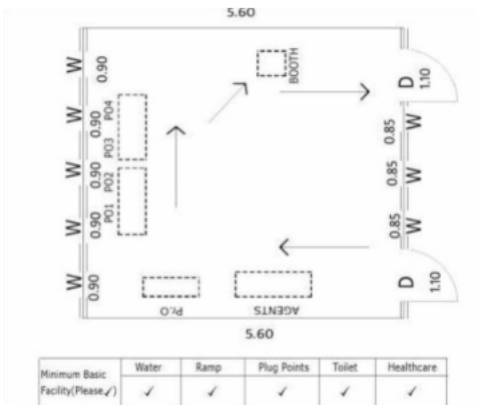

Cad View

Key MAP View