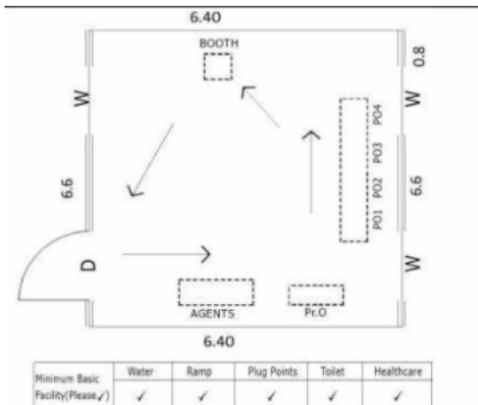

Google Map View

Polling Station Building Front View

Polling Station Front View

Cad View

Key MAP View

சட்டமன்றத் தொகுதியின் எண் மற்றும் பெயர் : 161-மயிலாடுதுறை
பிரிவு எண் மற்றும் பெயர் 1-சோழம்பேட்டை (வ.கி) மற்றும் (ஊ), திட்டகுளம் வார்டு:5