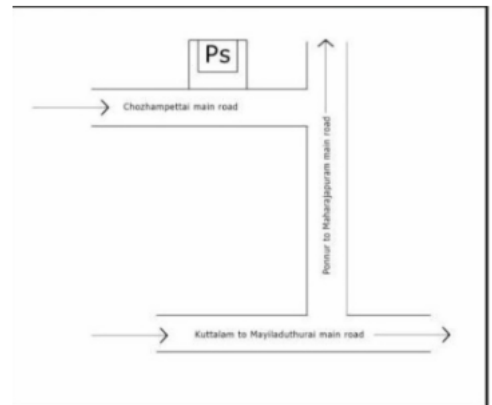

Google Map View

Polling Station Building Front View

Polling Station Front View

Cad View

Key MAP View

சட்டமன்றத் தொகுதியின் எண் மற்றும் பெயர் : 161-மயிலாடுதுறை
பிரிவு எண் மற்றும் பெயர் 1-சோழம்பேட்டை (வ.கி) மற்றும் (ஊ), திட்டகுளம் வார்டு:5