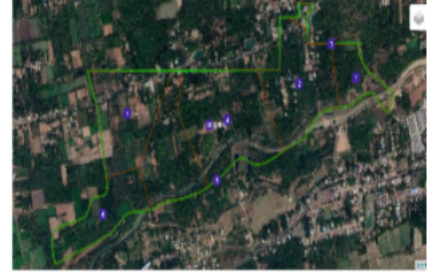

3. வாக்குச் சாவடியின் விவரங்கள்

<p>வாக்குச் சாவடியின் எண் மற்றும் பெயர் :</p> <p>229 - ஊராட்சி ஒன்றிய நடுநிலைப்பள்ளி, மேற்கு பார்த்த கிழக்கு பக்க கட்டிடம், சோழம்பேட்டை</p> <p>வாக்குச் சாவடியின் முகவரி :</p> <p>ஊராட்சி ஒன்றிய நடுநிலைப்பள்ளி, சோழம்பேட்டை, மேற்கு பார்த்த கிழக்கு பக்க கட்டிடம்</p>	<p style="text-align: center;">வாக்குச் சாவடியின் வகைப்பாடு (ஆண்/பெண்/பொது)</p> <p style="text-align: center;">துணை வாக்குச் சாவடிகளின் எண்ணிக்கை :</p>	<p>பொது</p> <p style="font-size: 24px;">0</p>
--------------------------------------------------------------------------------------------------------------------------------------------------------------------------------------------------------------------------------------------------------------------------------------	-----------------------------------------------------------------------------------------------------------------------------------------------------------------------	-----------------------------------------------

Google Map View

Polling Station Building Front View

Polling Station Front View

Cad View

Key MAP View

சட்டமன்றத் தொகுதியின் எண் மற்றும் பெயர் : 161-மயிலாடுதுறை
பிரிவு எண் மற்றும் பெயர் 1-சோழம்பேட்டை (வ.கி) மற்றும் (ஊ), திட்டகுளம் வார்டு:5