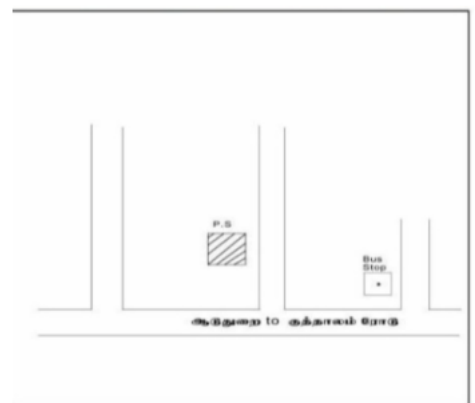

Polling Station Front View

Cad View

Minimum Basic Facility (Please ✓)	Water	Ramp	Plug Points	Toilet	Health Care
	✓	✓	✓	✓	✓

Key MAP View

1 பெயர் : ஜெயலெட்சுமி கணவர் பெயர்: பால்ராஜ் வீட்டு எண் : 0 வயது : 65 பாலினம் : பெண் Photo is available	NCC2263648	2 பெயர் : கீர்த்திகா ரா தந்தை பெயர்: ராமகிருஷ்ணன் வீட்டு எண் : 0 வயது : 25 பாலினம் : பெண் Photo is available	NCC1288711	3 பெயர் : சின்னப்பிள்ளை தந்தை பெயர்: அப்பாவு வீட்டு எண் : 1 வயது : 72 பாலினம் : ஆண் Photo is available	NCC0589242
4 பெயர் : வசந்தி கணவர் பெயர்: சின்னப்பிள்ளை வீட்டு எண் : 1 வயது : 63 பாலினம் : பெண் Photo is available	NCC0589259	5 பெயர் : ராணி கணவர் பெயர்: பழனிச்சாமி வீட்டு எண் : 1 வயது : 53 பாலினம் : பெண் Photo is available	BLW2011351	6 பெயர் : கண்ணன் தந்தை பெயர்: திருமலை வீட்டு எண் : 1 வயது : 52 பாலினம் : ஆண் Photo is available	NCC0589275
7 பெயர் : உமாவதி கணவர் பெயர்: ரவிச்சந்திரன் வீட்டு எண் : 1 வயது : 52 பாலினம் : பெண் Photo is available	NCC0589317	8 பெயர் : ஆரோக்கிய தாஸ் தந்தை பெயர்: சண்முகம் வீட்டு எண் : 1 வயது : 48 பாலினம் : ஆண் Photo is available	NCC2094266	9 பெயர் : சுகதி கணவர் பெயர்: மாரியப்பன் வீட்டு எண் : 1 வயது : 43 பாலினம் : பெண் Photo is available	NCC1037845
10 பெயர் : சந்திரசேகரன் தந்தை பெயர்: ராஜேந்திரன் வீட்டு எண் : 1 வயது : 39 பாலினம் : ஆண் Photo is available	NCC0588863	11 பெயர் : மணிவண்ணன் தந்தை பெயர்: ராஜேந்திரன் வீட்டு எண் : 1 வயது : 38 பாலினம் : ஆண் Photo is available	NCC1087642	12 பெயர் : விஜயக்குமார் தந்தை பெயர்: பழனிசாமி வீட்டு எண் : 1 வயது : 35 பாலினம் : ஆண் Photo is available	NCC0301390
13 பெயர் : ஸ்ரீராம் தந்தை பெயர்: கிருஷ்ணமூர்த்தி வீட்டு எண் : 1 வயது : 33 பாலினம் : ஆண் Photo is available	NCC0589309	14 பெயர் : விஜய் தந்தை பெயர்: சின்னதுரை வீட்டு எண் : 1 வயது : 29 பாலினம் : ஆண் Photo is available	NCC1098276	15 பெயர் : கார்த்திக் தந்தை பெயர்: கணேசன் வீட்டு எண் : 1 வயது : 29 பாலினம் : ஆண் Photo is available	NCC1132844
16 பெயர் : வேம்பரசன் தந்தை பெயர்: பாலகிருஷ்ணன் வீட்டு எண் : 1 வயது : 28 பாலினம் : ஆண் Photo is available	NCC1098268	17 பெயர் : கல்யாணசுந்தரம் தந்தை பெயர்: குணசேகர் வீட்டு எண் : 1 வயது : 28 பாலினம் : ஆண் Photo is available	NCC1037670	18 பெயர் : கார்த்திகா தந்தை பெயர்: கண்ணன் வீட்டு எண் : 1 வயது : 22 பாலினம் : பெண் Photo is available	NCC2116150
19 பெயர் : சிவராசன் தந்தை பெயர்: இராமானுஜம் வீட்டு எண் : 1-2A வயது : 35 பாலினம் : ஆண் Photo is available	NCC0690073	20 பெயர் : உதயகுமார் தந்தை பெயர்: சேகர் வீட்டு எண் : 1-8 வயது : 36 பாலினம் : ஆண் Photo is available	NCC0084608	21 பெயர் : கௌதமன் தந்தை பெயர்: மாறன் வீட்டு எண் : 1.12சி வயது : 26 பாலினம் : ஆண் Photo is available	NCC1199231
22 பெயர் : கவிதா தந்தை பெயர்: மாறன் வீட்டு எண் : 1/12சி வயது : 21 பாலினம் : பெண் Photo is available	NCC2116002	23 பெயர் : சீத்தா கணவர் பெயர்: பாலகிருஷ்ணன் வீட்டு எண் : 1-25 வயது : 39 பாலினம் : பெண் Photo is available	NCC0919993	24 பெயர் : சுகிதா கணவர் பெயர்: வெங்கடேசன் வீட்டு எண் : 1-25 வயது : 34 பாலினம் : பெண் Photo is available	NCC0919985
25 பெயர் : விஜய் தந்தை பெயர்: பால்கரன் வீட்டு எண் : 1/27 வயது : 23 பாலினம் : ஆண் Photo is available	NCC2115897	S 26 பெயர் : மனோகரன் தந்தை பெயர்: ராமமூர்த்தி வீட்டு எண் : 1-36 வயது : 46 பாலினம் : ஆண் DELETED Photo is available	NCC0409029	27 பெயர் : பரணிகா கணவர் பெயர்: குருமூர்த்தி வீட்டு எண் : 1/41 வயது : 23 பாலினம் : பெண் Photo is available	NCC1987684
28 பெயர் : ராகுல் முத்து தந்தை பெயர்: மேகநாதன் வீட்டு எண் : 1/59 வயது : 31 பாலினம் : ஆண் Photo is available	NCC2236883	29 பெயர் : கார்த்திகேயன் தந்தை பெயர்: மேகநாதன் வீட்டு எண் : 1/59 வயது : 24 பாலினம் : ஆண் Photo is available	NCC2084291	30 பெயர் : மீனா கணவர் பெயர்: நாகராஜன் வீட்டு எண் : 1/80 வயது : 41 பாலினம் : பெண் Photo is available	NCC2224541