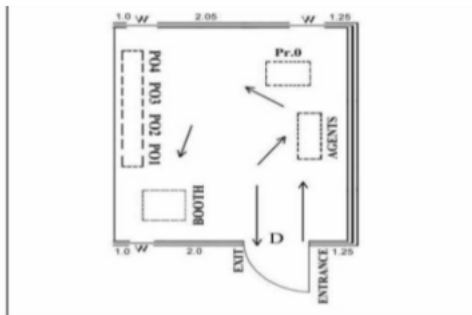

Google Map View

Polling Station Building Front View

Polling Station Front View

Cad View

Key MAP View

Minimum Basic Facility (Please ✓)	Water	Ramp	Plug Points	Toilet	Health Ci
	✓	✓	✓	✓	✓

சட்டமன்றத் தொகுதியின் எண் மற்றும் பெயர் : 161-மயிலாடுதுறை
பிரிவு எண் மற்றும் பெயர் 1-வாணாதிராஜபுரம் (வ.கி) மற்றும் (ஊ), பரகத்தெரு வார்டு:1