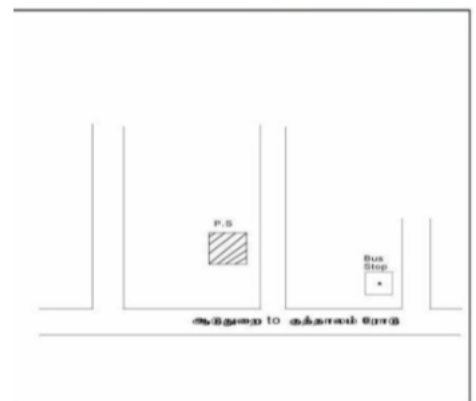

Google Map View

Polling Station Building Front View

Polling Station Front View

Cad View

Key MAP View

Minimum Basic Facility (Please ✓)	Water	Ramp	Plug Points	Toilet	Health Ci
	✓	✓	✓	✓	✓

சட்டமன்றத் தொகுதியின் எண் மற்றும் பெயர் : 161-மயிலாடுதுறை
பிரிவு எண் மற்றும் பெயர் 1-வாணாதிராஜபுரம் (வ.கி) மற்றும் (ஊ), பரகத்தெரு வார்டு:1