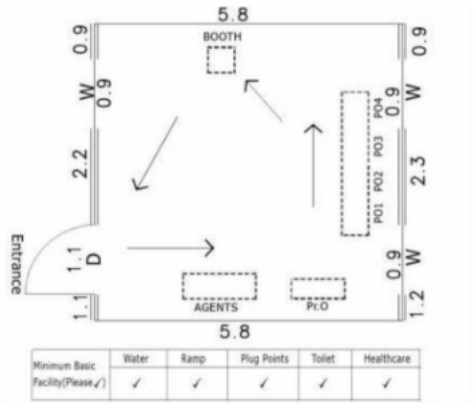

Google Map View

Polling Station Building Front View

Polling Station Front View

Cad View

Key MAP View

1 பெயர் : ராஜம் தந்தை பெயர்: கோபாலகிருஷ்ணன் வீட்டு எண் : 1 வயது : 36 பாலினம் : பெண் Photo is available	NCC0865816	2 பெயர் : இ தீபாலெட்சுமி தந்தை பெயர்: இளஞ்செழியன் வீட்டு எண் : 1 வயது : 35 பாலினம் : பெண் Photo is available	NCC0865808	3 பெயர் : சர்மிளா தந்தை பெயர்: சாமிக்கண்ணு வீட்டு எண் : 1 வயது : 34 பாலினம் : பெண் Photo is available	NCC0719948
4 பெயர் : சத்யா கணவர் பெயர்: மணிவண்ணன் வீட்டு எண் : 1 வயது : 33 பாலினம் : பெண் Photo is available	NCC0719955	5 பெயர் : ராஜ்குமார் தந்தை பெயர்: மகேந்திரன் வீட்டு எண் : 1 வயது : 32 பாலினம் : ஆண் Photo is available	NCC0814335	6 பெயர் : சத்யா கணவர் பெயர்: விஜயராகவன் வீட்டு எண் : 1 வயது : 32 பாலினம் : பெண் Photo is available	NCC0719906
7 பெயர் : பாலமுருகன் தந்தை பெயர்: அன்பழகன் வீட்டு எண் : 1 வயது : 30 பாலினம் : ஆண் Photo is available	NCC0865634	8 பெயர் : பிரபானந்தன் தந்தை பெயர்: பிரபாகரன் வீட்டு எண் : 1 வயது : 28 பாலினம் : ஆண் Photo is available	NCC1195791	9 பெயர் : அபிநயா. பி கணவர் பெயர்: பிரேம்குமார் வீட்டு எண் : 1 வயது : 25 பாலினம் : பெண் Photo is available	NCC2008837
10 பெயர் : ஸ்ரீரங்கம் தந்தை பெயர்: கோவிந்தன் வீட்டு எண் : 2 வயது : 81 பாலினம் : ஆண் Photo is available	NCC0470492	11 பெயர் : கவிதா கணவர் பெயர்: செல்வேந்திரன் வீட்டு எண் : 2 வயது : 51 பாலினம் : பெண் Photo is available	NCC0312009	12 பெயர் : சபீதா கணவர் பெயர்: அருணாச்சலம் வீட்டு எண் : 2 வயது : 46 பாலினம் : பெண் Photo is available	NCC0640334
13 பெயர் : சந்திரசேகரன் தந்தை பெயர்: மணிவாசகன் வீட்டு எண் : 2 வயது : 45 பாலினம் : ஆண் Photo is available	NCC0470450	14 பெயர் : பால சந்திரி கணவர் பெயர்: விஜயகுமார் வீட்டு எண் : 2 வயது : 41 பாலினம் : பெண் Photo is available	NCC1058866	15 பெயர் : செந்தில்குமார் தந்தை பெயர்: சந்திரமூர்த்தி வீட்டு எண் : 2 வயது : 39 பாலினம் : ஆண் Photo is available	NCC0386383
16 பெயர் : உஷா கணவர் பெயர்: வீரமுத்து வீட்டு எண் : 2 வயது : 38 பாலினம் : பெண் Photo is available	NCC0640292	17 பெயர் : அகல்யா தந்தை பெயர்: ரெங்கசாமி வீட்டு எண் : 2 வயது : 37 பாலினம் : பெண் Photo is available	NCC0386367	18 பெயர் : ரேவதி கணவர் பெயர்: பாரதிராஜா வீட்டு எண் : 2 வயது : 37 பாலினம் : பெண் Photo is available	NCC0640367
19 பெயர் : மனோன்மணி கணவர் பெயர்: பிரபு வீட்டு எண் : 2 வயது : 36 பாலினம் : பெண் Photo is available	NCC1143544	20 பெயர் : தினேஷ்குமார் தந்தை பெயர்: சந்திரமூர்த்தி வீட்டு எண் : 2 வயது : 34 பாலினம் : ஆண் Photo is available	NCC0386375	21 பெயர் : வினாயமூர்த்தி தந்தை பெயர்: கோவிந்தராஜன் வீட்டு எண் : 2 வயது : 33 பாலினம் : ஆண் Photo is available	NCC0470468
22 பெயர் : பார்த்திபன் தந்தை பெயர்: சாமிகண்ணு வீட்டு எண் : 2 வயது : 32 பாலினம் : ஆண் Photo is available	NCC0470484	23 பெயர் : இளந்தமிழன் தந்தை பெயர்: இளங்கோவன் வீட்டு எண் : 2 வயது : 32 பாலினம் : ஆண் Photo is available	NCC0640276	24 பெயர் : அரவிந்தசாமி தந்தை பெயர்: செல்வன் வீட்டு எண் : 2 வயது : 32 பாலினம் : ஆண் Photo is available	NCC0640284
25 பெயர் : சரத்குமார் தந்தை பெயர்: ராஜேந்திரன் வீட்டு எண் : 2 வயது : 32 பாலினம் : ஆண் Photo is available	NCC0640409	26 பெயர் : பவித்திரன் தந்தை பெயர்: சாமிகண்ணு வீட்டு எண் : 2 வயது : 32 பாலினம் : ஆண் Photo is available	NCC0470476	27 பெயர் : மதிவாணன் தந்தை பெயர்: தியாகராஜன் வீட்டு எண் : 2 வயது : 31 பாலினம் : ஆண் Photo is available	NCC0470419
28 பெயர் : அபிநேஷ் கா தந்தை பெயர்: காத்தவராயன் வீட்டு எண் : 2 வயது : 20 பாலினம் : ஆண் Photo is available	NCC2226025	29 பெயர் : ரிஷி தந்தை பெயர்: ராஜசேகர் வீட்டு எண் : 2 வயது : 20 பாலினம் : ஆண் Photo is available	NCC2255826	30 பெயர் : நிஷா தந்தை பெயர்: ராஜசேகரன் வீட்டு எண் : 2 வயது : 19 பாலினம் : பெண் Photo is available	NCC2255834