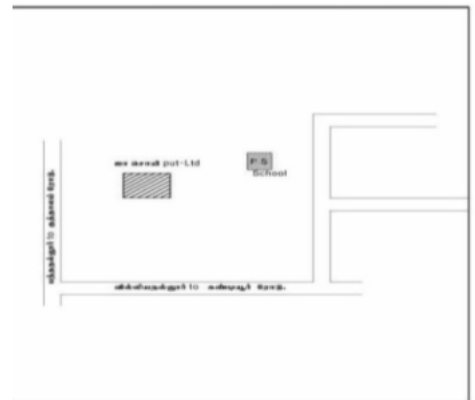

Google Map View

Polling Station Building Front View

Polling Station Front View

Cad View

Key MAP View

Minimum Basic Facility (Please ✓)	Water	Ramp	Plug Points	Toilet	Health Care
	✓	✓	✓	✓	✓

1 பெயர் : இளவரசன் தந்தை பெயர் : இளங்கோவன் வீட்டு எண் : 00 வயது : 34 பாலினம் : ஆண் Photo is available	NCC2272227	2 பெயர் : மங்கையர்கரசி தந்தை பெயர் : சுவாமிநாதன் வீட்டு எண் : 0 வயது : 30 பாலினம் : பெண் Photo is available	NCC2271096	3 பெயர் : யோகராஜ் தந்தை பெயர் : சுப்பிரமணியன் வீட்டு எண் : 0 வயது : 25 பாலினம் : ஆண் Photo is available	NCC2021962
4 பெயர் : விஜய் தாயின் பெயர் : மணிமேகலை வீரையன் வீட்டு எண் : 0 வயது : 22 பாலினம் : ஆண் Photo is available	NCC2185528	5 பெயர் : கார்த்திகேயன் தந்தை பெயர் : ஆனந்தராஜ் வீட்டு எண் : 0 வயது : 21 பாலினம் : ஆண் Photo is available	NCC2169951	6 பெயர் : மாலதி கணவர் பெயர் : மணி வீட்டு எண் : 1 வயது : 61 பாலினம் : பெண் Photo is available	NCC0593806
7 பெயர் : சண்முகம் தந்தை பெயர் : சந்திரகாசு வீட்டு எண் : 1 வயது : 51 பாலினம் : ஆண் Photo is available	NCC0925248	8 பெயர் : வாசுகி கணவர் பெயர் : சண்முகம் வீட்டு எண் : 1 வயது : 51 பாலினம் : பெண் Photo is available	NCC2204816	9 பெயர் : சமதி கணவர் பெயர் : சாமிநாதன் வீட்டு எண் : 1 வயது : 49 பாலினம் : பெண் Photo is available	NCC1932854
10 பெயர் : பாலசுப்ரமணியன் தந்தை பெயர் : பன்னீர்செல்வம் வீட்டு எண் : 1 வயது : 48 பாலினம் : ஆண் Photo is available	NCC0593715	11 பெயர் : மீனாகுமாரி கணவர் பெயர் : விஜயகுமார் வீட்டு எண் : 1 வயது : 48 பாலினம் : பெண் Photo is available	NCC1040708	12 பெயர் : தங்கதுரை தந்தை பெயர் : இராமசாமி வீட்டு எண் : 1 வயது : 48 பாலினம் : ஆண் Photo is available	NCC1040807
13 பெயர் : துர்கா கணவர் பெயர் : வீரப்பன் வீட்டு எண் : 01 வயது : 45 பாலினம் : பெண் Photo is available	NCC1996735	14 பெயர் : லெட்சுமணன் தந்தை பெயர் : வைத்திலிங்கம் வீட்டு எண் : 1 வயது : 43 பாலினம் : ஆண் Photo is available	NCC1040716	15 பெயர் : ஆரோக்கியராஜ் தந்தை பெயர் : செல்வம் வீட்டு எண் : 1 வயது : 42 பாலினம் : ஆண் Photo is available	NCC0593681
16 பெயர் : கலைச் செல்வி கணவர் பெயர் : ரவி வீட்டு எண் : 1 வயது : 41 பாலினம் : பெண் Photo is available	NCC1040641	17 பெயர் : சத்தியராஜ் தந்தை பெயர் : அய்யாசாமி வீட்டு எண் : 1 வயது : 40 பாலினம் : ஆண் Photo is available	NCC0592808	18 பெயர் : சிலம்பரசன் தந்தை பெயர் : சின்னப்பிள்ளை வீட்டு எண் : 1 வயது : 40 பாலினம் : ஆண் Photo is available	NCC0443952
19 பெயர் : ஷீலா கணவர் பெயர் : செல்வராஜ் வீட்டு எண் : 1 வயது : 40 பாலினம் : பெண் Photo is available	NCC1852482	20 பெயர் : கீதா தந்தை பெயர் : ஜெகநாதன் வீட்டு எண் : 1 வயது : 38 பாலினம் : பெண் Photo is available	NCC0444182	21 பெயர் : ரகுவரன் தந்தை பெயர் : கவியரசன் வீட்டு எண் : 1 வயது : 37 பாலினம் : ஆண் Photo is available	NCC0593731
22 பெயர் : மீனாட்சி கணவர் பெயர் : சத்தியராஜ் வீட்டு எண் : 1 வயது : 37 பாலினம் : பெண் Photo is available	NCC0592816	23 பெயர் : தனீஷ்குமார் தந்தை பெயர் : ராஜேந்திரன் வீட்டு எண் : 1 வயது : 36 பாலினம் : ஆண் Photo is available	NCC1134105	24 பெயர் : சற்குணம் கணவர் பெயர் : சந்தோஷ்குமார் வீட்டு எண் : 1 வயது : 30 பாலினம் : பெண் Photo is available	NCC1852474
25 பெயர் : விக்னேஷ் தந்தை பெயர் : கிருஷ்ணமூர்த்தி வீட்டு எண் : 1 வயது : 29 பாலினம் : ஆண் Photo is available	NCC2243962	26 பெயர் : சரண்ராஜ் தந்தை பெயர் : பூமிநாதன் வீட்டு எண் : 1 வயது : 28 பாலினம் : ஆண் Photo is available	NCC1078393	27 பெயர் : லலிதா தந்தை பெயர் : ராஜேந்திரன் வீட்டு எண் : 1 வயது : 27 பாலினம் : பெண் Photo is available	NCC2144087
28 பெயர் : மனோஜ் தந்தை பெயர் : சாமிநாதன் வீட்டு எண் : 1 வயது : 26 பாலினம் : ஆண் Photo is available	NCC1955160	29 பெயர் : வனிதா தந்தை பெயர் : பாஸ்கரன் வீட்டு எண் : 1 வயது : 24 பாலினம் : பெண் Photo is available	NCC1932805	30 பெயர் : கயல்விழி க தந்தை பெயர் : கதிரவன் வீட்டு எண் : 1 வயது : 24 பாலினம் : பெண் Photo is available	NCC2097343